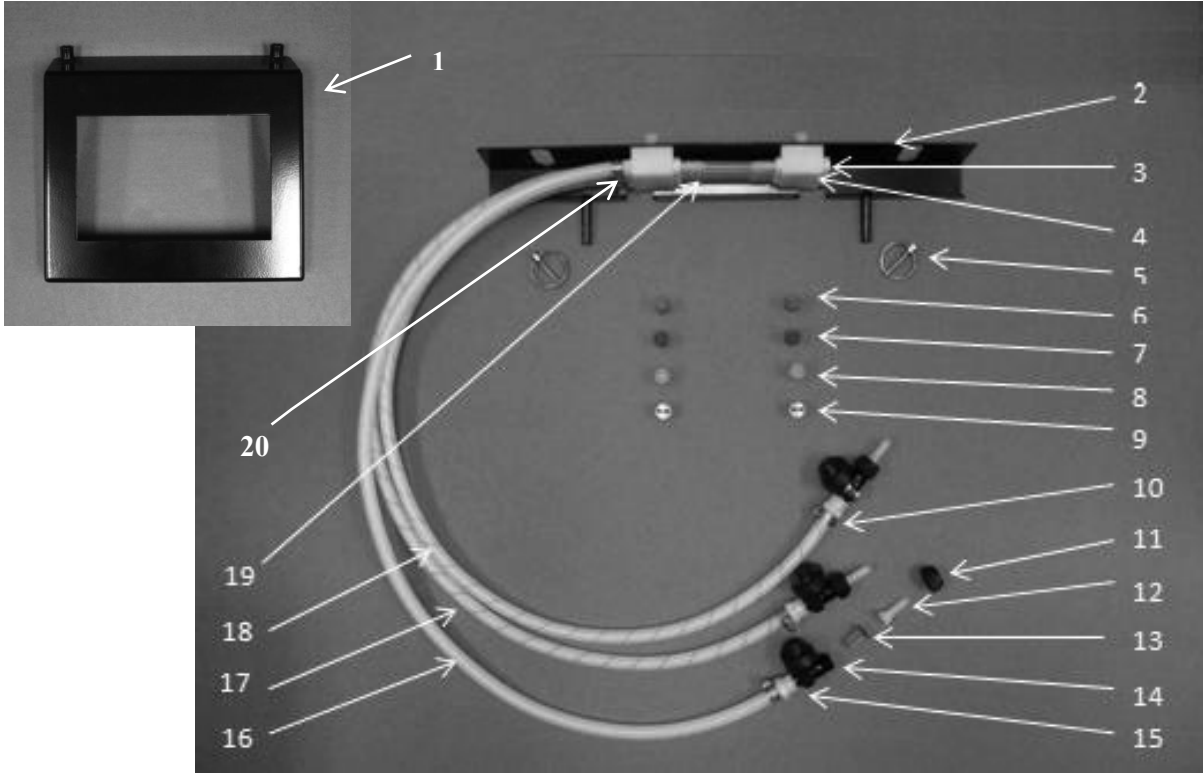

4540B Installation Kit

<u>Ref</u>	<u>Description</u>	<u>Part Number</u>	<u>Qty</u>	<u>Ref</u>	<u>Description</u>	<u>Part Number</u>	<u>Qty</u>
1	Holder	001-4435KC	1	11	Cap	004-4723	3
2	Shield	001-4435NSX	1	12	Fitting	003-A1414VB	3
3	Fitting	003-F14	3	13	Strainer	004-1203-100	3
4	Manifold Block	001-4435NSB	2	14	Check Valve	004-1207VB	3
5	Lynch Pin	008-4576	2	15	Fitting	003-A1414F	3
6	Tip-Red	004-T8003-PT	2	16	Clear Tubing-1/4"	002-9016	3ft
7	Tip-Brown	004-T80015-PT	2	17	Blue Stripe Tubing	002-9016B	3ft
8	Tip-Pink	004-T8001-PT	2	18	Green Stripe Tubing	002-9016G	3ft
9	Tip-Stainless	004-T800067-SS	2	19	EVA-1/4"	002-9006	1ft
10	Hose Clamp	003-9002	15	20	Fitting	003-A1414	9
				NP	Mini Plano Box	008-9001	1
				NP	EOB Bracket	001-4648K	1