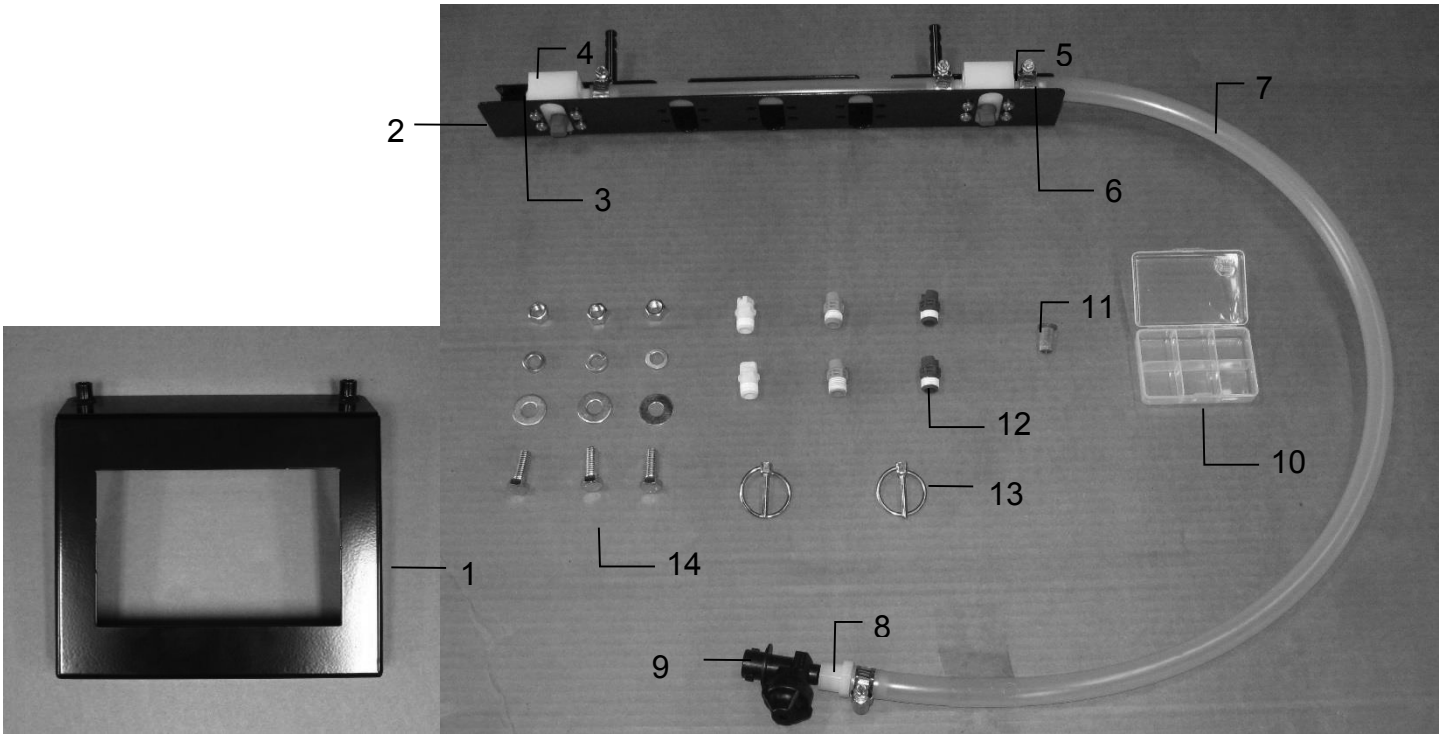

Harvest Tec Model 4541

<u>Ref</u>	<u>Description</u>	<u>Part #</u>	<u>Qty</u>	<u>Ref</u>	<u>Description</u>	<u>Part #</u>	<u>Qty</u>
1	Shield Holder	001-4435KC	1	10	Plano Box	008-9001	1
2	Spray Shield	001-4435NSX	1	11	Strainer	004-1203-100	1
3	Hex Plug	003-F14	1	12	Tip (Pink)	004-T8001-PT	2
4	Manifold Block	001-4435NSB	2		Tip (Red)	004-T8003-PT	2
5	Straight Fitting	003-A1412	3		Tip (Yellow)	004-T8005-PT	2
6	Hose Clamp	003-9003	4		Tip (Brown)	004-T80015-PT	2
7	Hose	002-9001	5 ft	13	Lynch Pin	008-4576	2
8	Straight Fitting	003-A1412F	1	14	Hardware		
9	Check Valve	004-1207V	1				