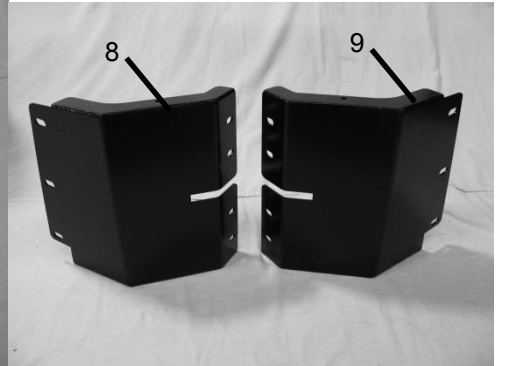

Parts Breakdown

Tank, Saddle & Saddle Legs

<u>Ref</u>	<u>Description</u>	<u>Part#</u>	<u>Qty</u>	<u>Ref</u>	<u>Description</u>	<u>Part#</u>	<u>Qty</u>
1	Tank	005-9218	1	9	Right saddle leg	001-6707MR	1
2	1/2" tank fitting	005-9104	2	10	1/2" hose	002-9001	2
3	Elbow	003-EL1212	2	NP	Elbow	003-EL3434	1
4	Tank straps	001-6707P	2	NP	Elbow	003-EL3412	1
5	Tank saddle	001-6707N	1	NP	Tank lid strainer	005-9022HBS	1
6	Handrail	001-6707HR	1	NP	3/4" tank fitting	005-9100	2
7	Tank lid	005-9022H	1	NP	Pump Mount	001-6707Q	1
8	Left saddle leg	001-6707ML	1				