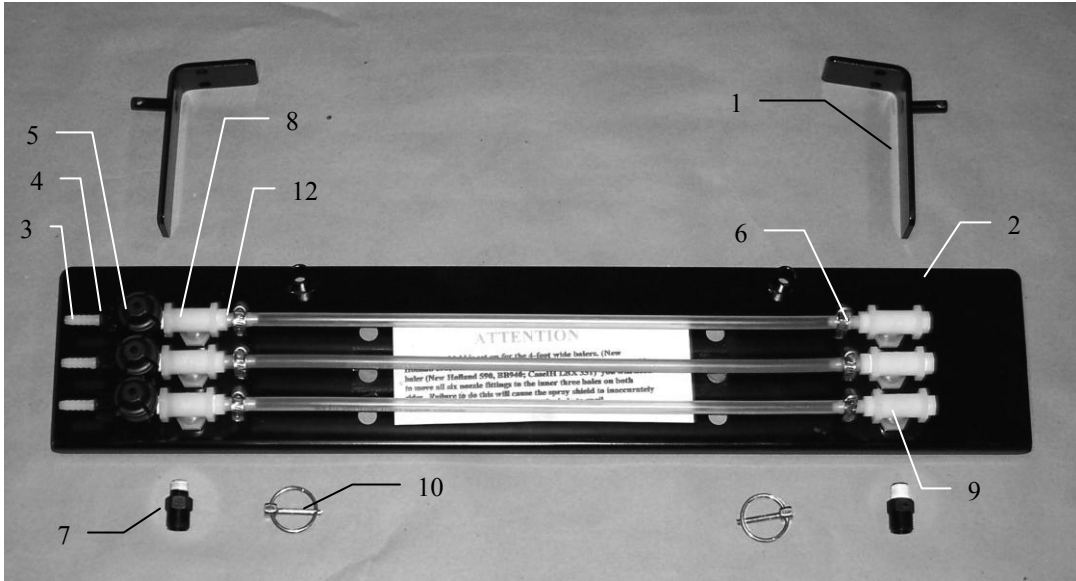

# 4497B INSTALLATION KIT

<u>Ref</u>	<u>Description</u>	<u>Part#</u>	<u>Qty</u>	<u>Description</u>	<u>Part#</u>	<u>Qty</u>
1	Mounting Brkt	001-4435E	2	Tip	004-TT11001VP	2
2	Spray Shield	001-4435ES	1	Tip	004-TT110015VP	2
3	Straight Fitting	003-A1414VB	3	Tip	004-TT11003VP	2
4	Nozzle Cap	004-4723	9	Tip	004-800067-PT	2
5	Check Valve	004-1207VB	3	Tip Strainers	004-1203-100	6
6	Straight Fitting	003-A1414	6			
7	Nozzle Body	004-4722	6			
8	Tee	003-TT14SQ	3			
9	Street elbow	003-SE14F	3			
10	Lynch Pin	008-4576	2			
11	Hose	002-9016	4ft			
12	Hose Clamps	003-9002	9			