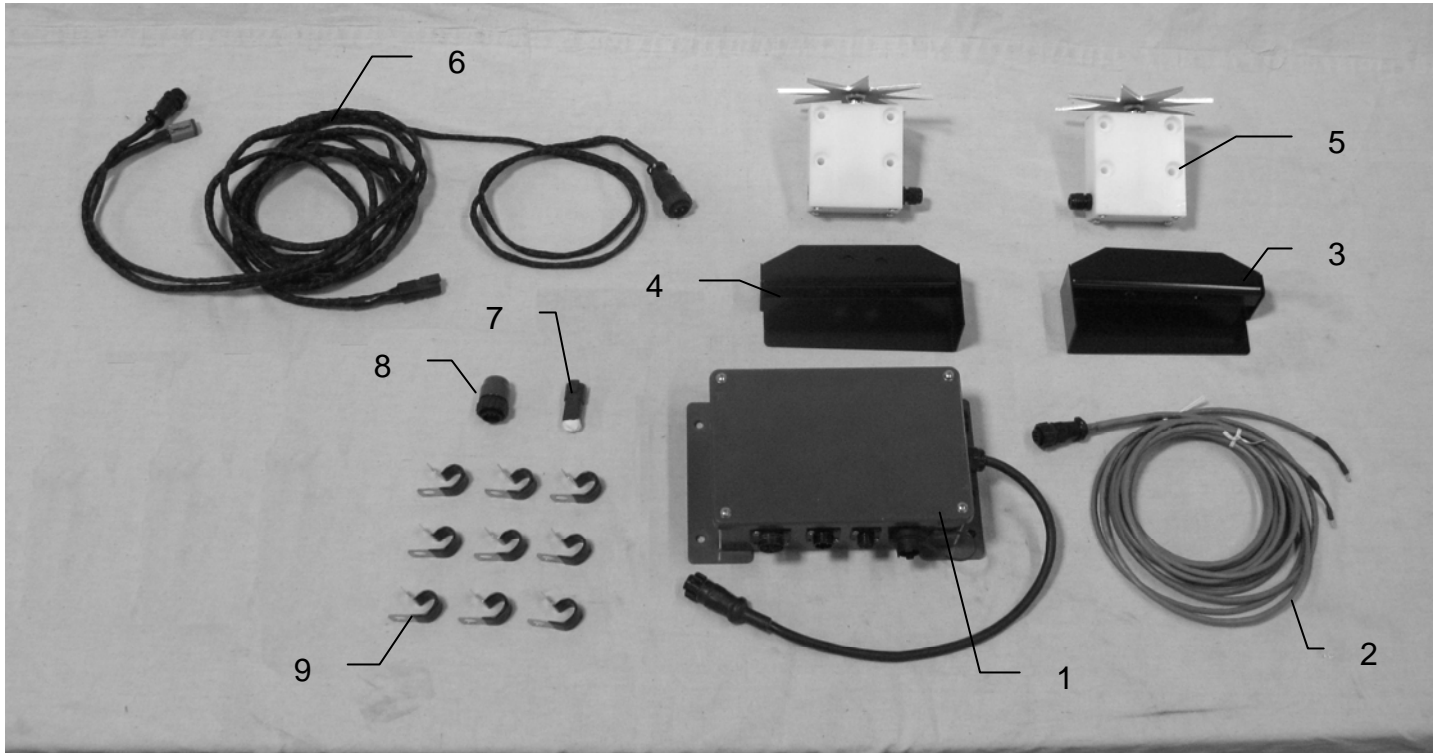

PARTS BREAKDOWN

<u>Ref</u>	<u>Description</u>	<u>Part#</u>	<u>Qty</u>
1	PIP	006-5671LS2	1
2	Moisture harness	006-4640E2	1
3	Right twine diverter	001-4644	1
4	Left twine diverter	001-4645	1
5	Star wheel	030-4641	2
6	Can/Power harness	006-5650I	1
7	Resistor plug	006-4640J	1
8	Terminating resistor	006-5650Z	1
9	Jiffy clips	008-9018	9