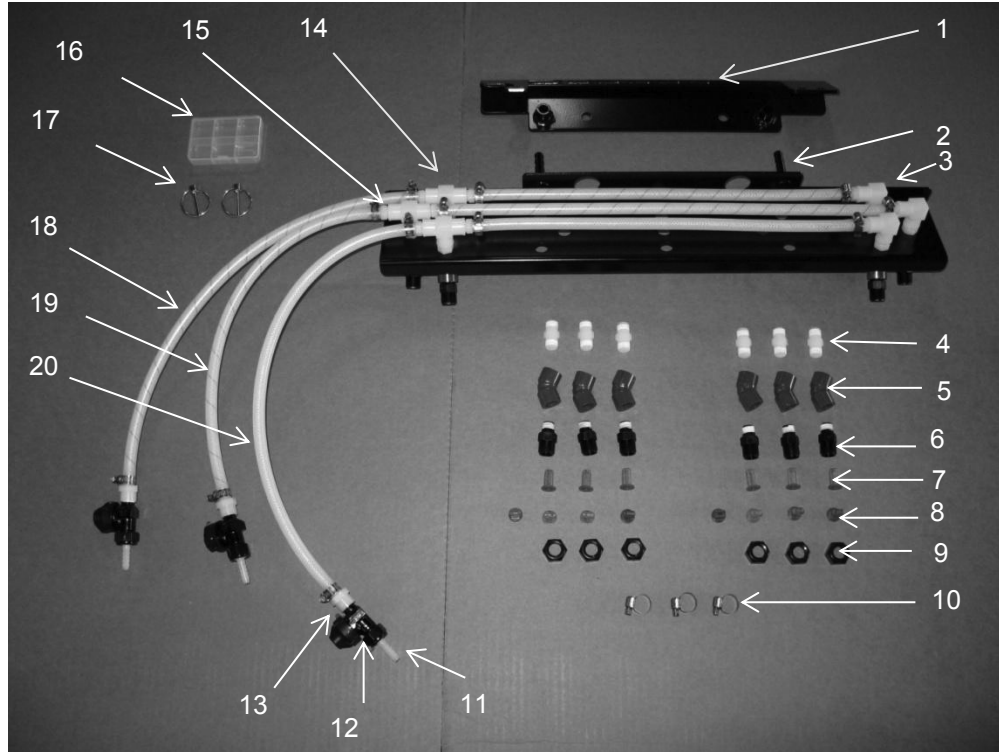

# Harvest Tec Model 4536B Installation Kit

<u>Ref</u>	<u>Description</u>	<u>Part #</u>	<u>Qty</u>	<u>Ref</u>	<u>Description</u>	<u>Part #</u>	<u>Qty</u>
1	Holder	001-4435NC	1	9	Cap	004-4723	6
2	Shield	001-4435N	1	10	Hose Clamps	003-9002	15
3	Elbow	003-SE14F	3	11	Fitting	003-A1414VB	3
4	Fitting	003-M1414	6	12	Check Valve	004-1207VB	3
5	Fitting	003-SE4514F	6	13	Fitting	003-A1414F	3
6	Fitting	004-4722	6	14	Tee	003-TT14SQ	3
7	Strainer	004-1203-100	6	15	Fitting	003-A1414	9
8	Tips:			16	Plastic Box	008-9001	1
	Tip-Orange	004-TT11001VP	2	17	Lynch Pins	008-4576	2
	Tip-Green	004-TT110015VP	2	18	Blue Stripe Hose	002-9016B	3.5ft
	Tip-Blue	004-TT11003VP	2	19	Green Stripe Hose	002-9016G	3.5ft
	Tip-Olive	004-800067PT	2	20	Clear White Hose	002-9016	3.5ft