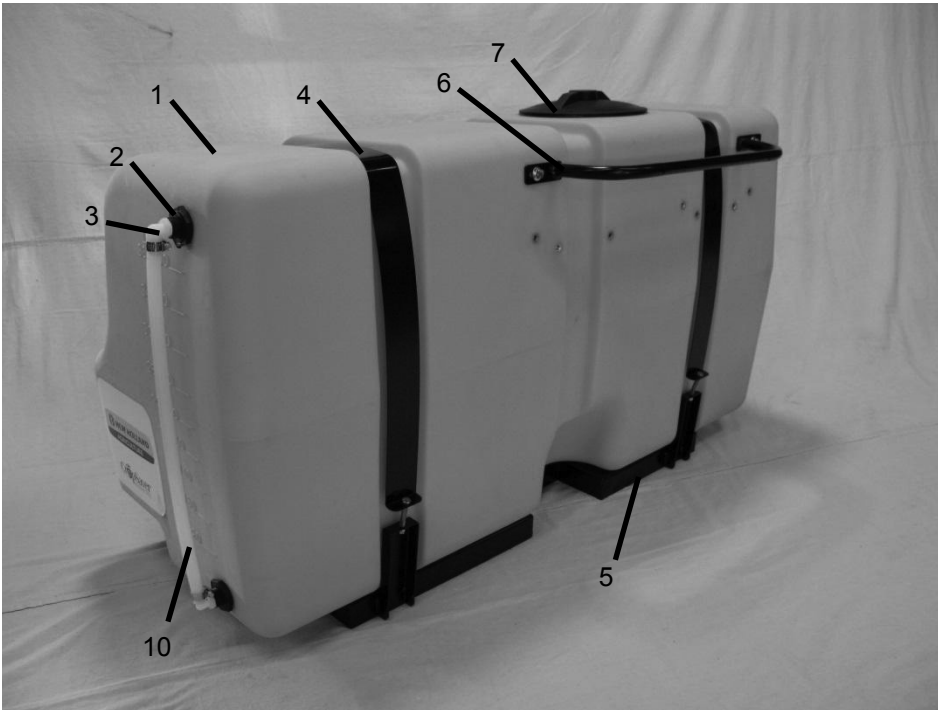

Parts Breakdown

Tank, Saddle & Saddle Legs Parts Breakdown

<u>Ref</u>	<u>Description</u>	<u>Part#</u>	<u>Qty</u>	<u>Ref</u>	<u>Description</u>	<u>Part#</u>	<u>Qty</u>
1	Tank	005-9218	1	9	Right saddle leg	001-6707MR	1
2	1/2" tank fitting	005-9104	2	10	1/2" hose	002-9001	2
3	Elbow	003-EL1212	2	NP	Elbow	003-EL3434	1
4	Tank straps	001-6707P	2	NP	Elbow	003-EL3412	1
5	Tank saddle	001-6707N	1	NP	3/4" tank fitting	005-9100	2
6	Handrail	001-6707HR	1		Optional:		
7	Tank lid	005-9022H	1	NP	Tank lid strainer	005-9022HBS	1
8	Left saddle leg	001-6707ML	1				