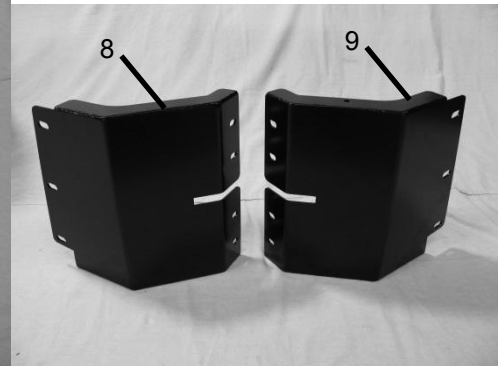

Parts Breakdown

Tank, Saddle & Saddle Legs Parts Breakdown

<u>Ref</u>	<u>Description</u>	<u>Part#</u>	<u>Qty</u>	<u>Ref</u>	<u>Description</u>	<u>Part#</u>	<u>Qty</u>
1	Tank	005-9218	1	9	Right saddle leg	001-6707MR	1
2	1/2" tank fitting	005-9104	2	10	1/2" hose	002-9001	2
3	Elbow	003-EL1212	2	NP	Elbow	003-EL3434	1
4	Tank straps	001-6707P	2	NP	Elbow	003-EL3412	1
5	Tank saddle	001-6707N	1	NP	3/4" tank fitting	005-9100	2
6	Handrail	001-6707HR	1		Optional:		
7	Tank lid	005-9022H	1	NP	Tank lid strainer	005-9022HBS	1
8	Left saddle leg	001-6707ML	1				