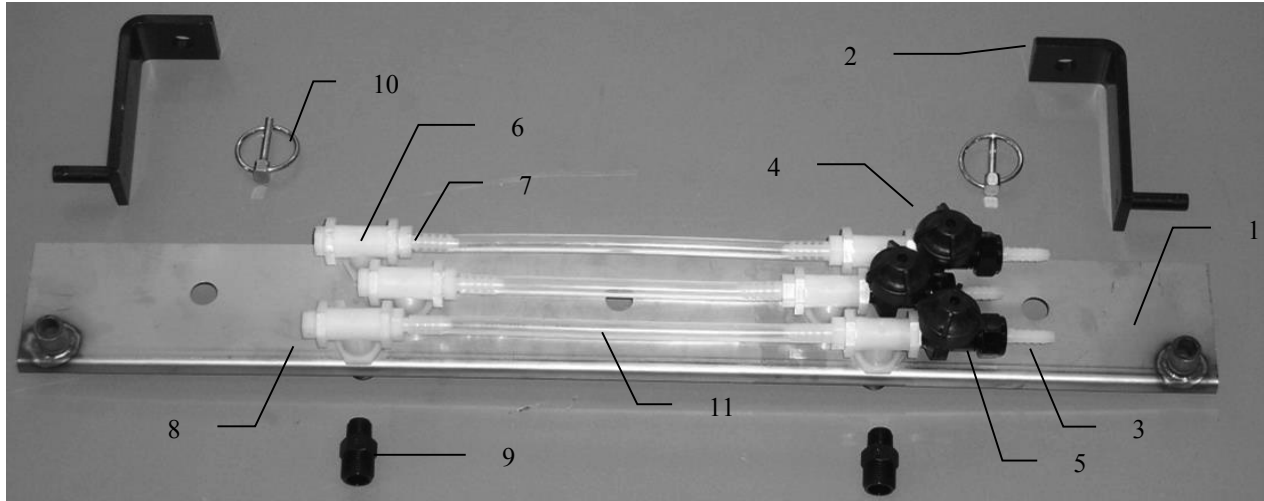

4498B Installation Kit

<u>Ref</u>	<u>Description</u>	<u>Part#</u>	<u>Qty</u>	<u>Ref</u>	<u>Description</u>	<u>Part#</u>	<u>Qty</u>
1	Spray Shield	001-4810	1	NP	Tip (orange)	004-TT11001VP	2
2	Shield Holder	001-4810A	2	NP	Tip (green)	004-TT110015VP	2
3	Straight Fitting	003-A1414VB	3	NP	Tip (blue)	004-TT11003VP	2
4	Check Valve	004-1207VB	3	NP	Tip (olive green)	004-800067-PT	2
5	Nozzle Cap	004-4723	9	NP	Tip Strainers	004-1203-100	6
6	Tee	003-TT14	6	NP	Hose Clamps	003-9002	9
7	Straight Fitting	003-A1414	6				
8	Plug	003-F14	3	NP	Not Pictured		
9	Nozzle Body	004-4722	6				
10	Lynch Pin	008-4576	2				
11	Hose	002-9006	4ft				