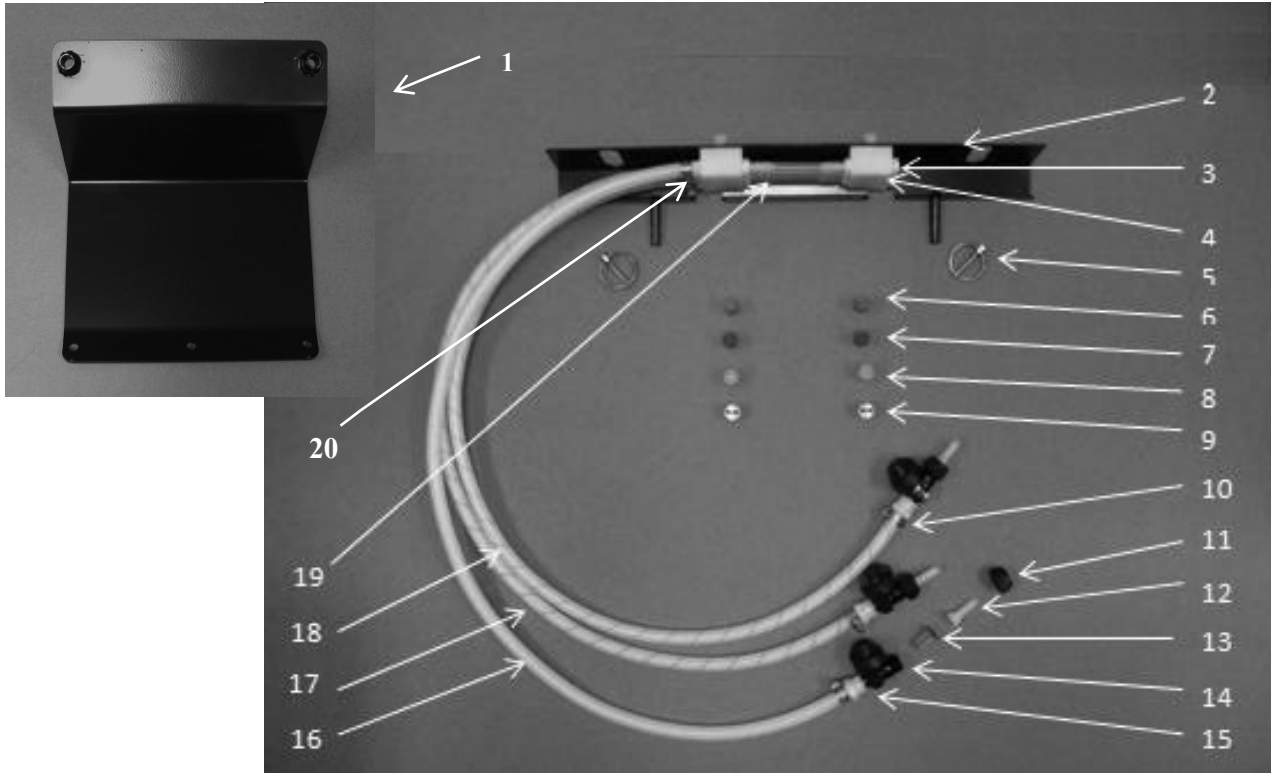

4537B Installation Kit

<u>Ref</u>	<u>Description</u>	<u>Part Number</u>	<u>Qty</u>	<u>Ref</u>	<u>Description</u>	<u>Part Number</u>	<u>Qty</u>
1	Holder	001-4435L	1	11	Cap	004-4723	3
2	Shield	001-4435NSX	1	12	Fitting	003-A1414VB	3
3	Fitting	003-F14	3	13	Strainer	004-1203-100	3
4	Manifold Block	001-4435NSB	2	14	Check Valve	004-1207VB	3
5	Lynch Pin	008-4576	2	15	Fitting	003-A1414F	3
6	Tip-Red	004-T8003-PT	2	16	Clear Tubing-1/4"	002-9016	3ft
7	Tip-Brown	004-T80015-PT	2	17	Blue Stripe Tubing	002-9016B	3ft
8	Tip-Pink	004-T8001-PT	2	18	Green Stripe Tubing	002-9016G	3ft
9	Tip-Stainless	004-T800067-SS	2	19	EVA-1/4"	002-9006	3ft
10	Hose Clamp	003-9002	15	20	Fitting	003-A1414	9
				NP	Mini Plano Box	008-9001	1