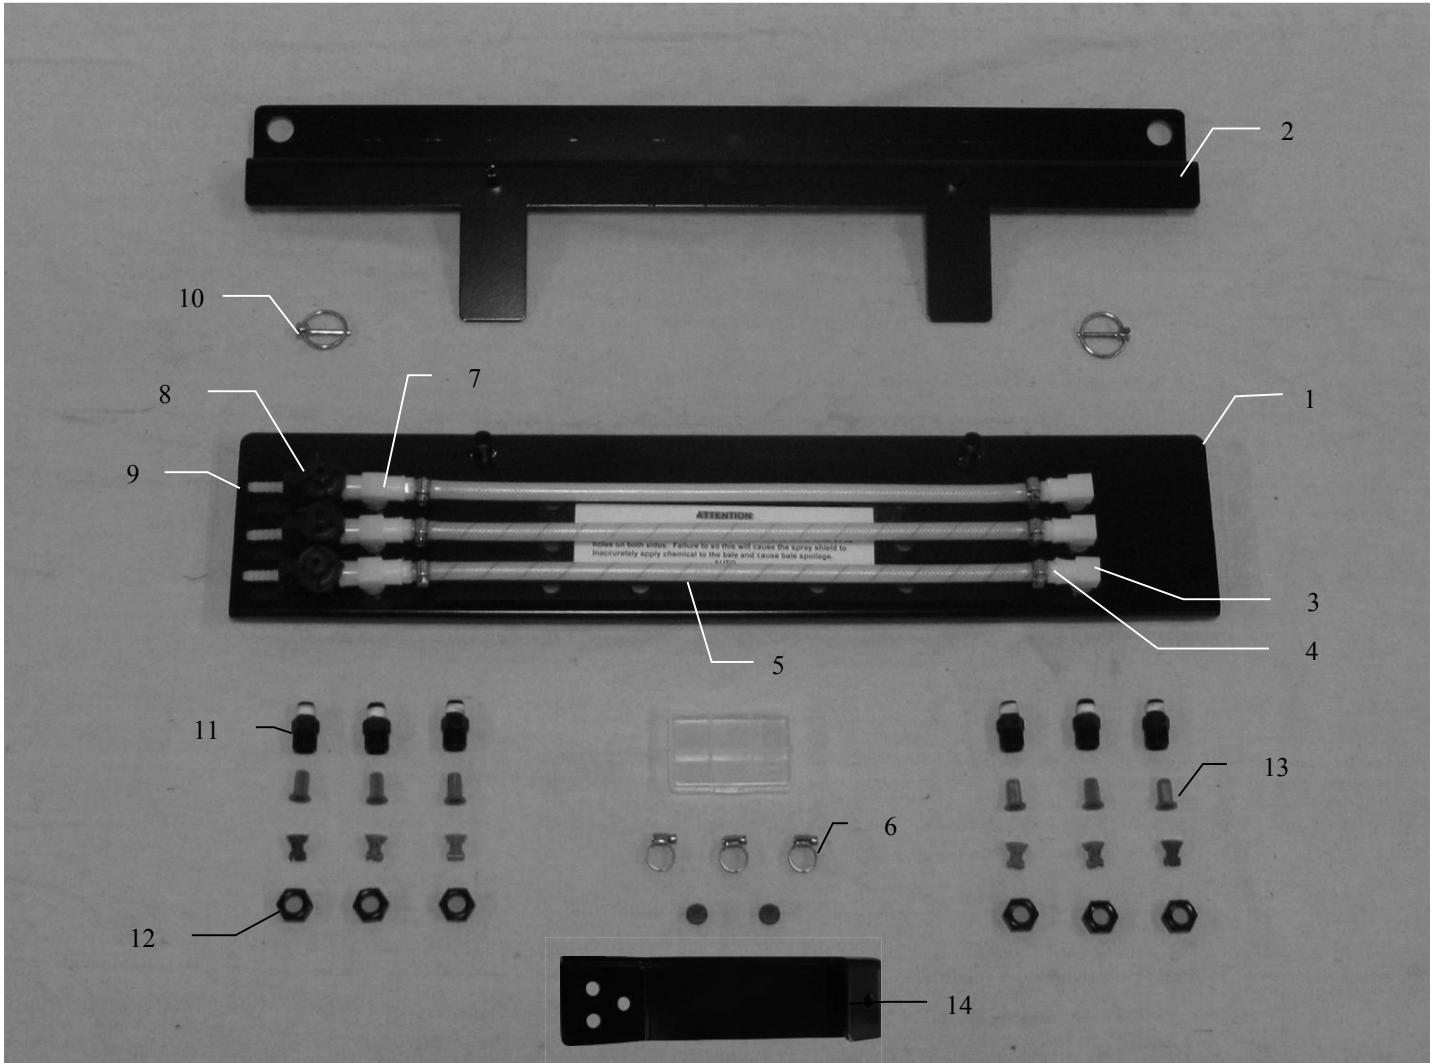

4525JB Installation Kit

<u>Ref</u>	<u>Description</u>	<u>Part #</u>	<u>Qty</u>	<u>Description</u>	<u>Part #</u>	<u>Qty</u>
1	Spray shield	001-4435ES	1	Tip (olive green)	004-800067-PT	2
2	Shield holder	001-4435EJ	1	Tip (orange)	004-TT11001VP	2
3	Elbow	003-SE14F	3	Tip (green)	004-TT110015VP	2
4	Straight fitting	003-A1414	6	Tip (blue)	004-TT11003VP	2
5	Hose	002-9016	6ft			
6	Hose clamp	003-9002	9			
7	Tee	003-TT14SQ	3			
8	Check valve	004-1207VB	3			
9	Straight fitting	003-A1414VB	3			
10	Lynch pin	008-4576	2			
11	Nozzle body	004-4722	6			
12	Nozzle cap	004-4723	9			
13	Tip strainer	004-1203-100	6			
14	Pump Plate Holder	001-6707JX	2			