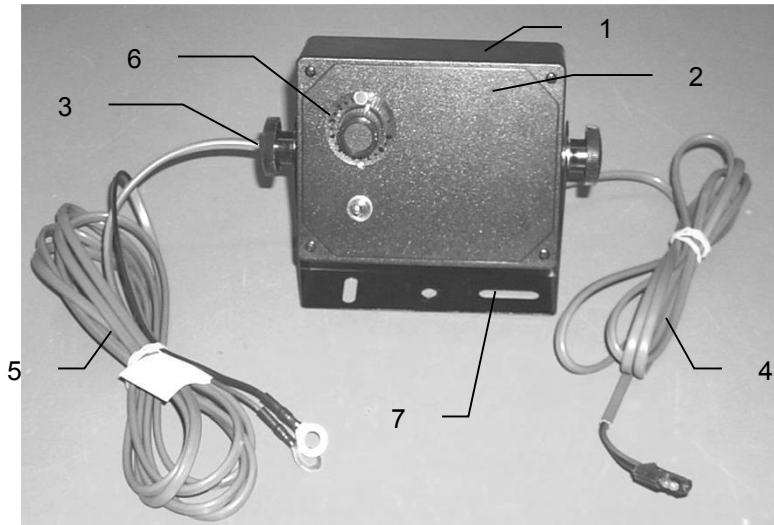

## Parts Breakdown for Control Box and Drain Fill Kit

### Model 457 Control Box

<u>Ref</u>	<u>Description</u>	<u>Part #</u>	<u>Qty</u>	<u>Ref</u>	<u>Description</u>	<u>Part #</u>	<u>Qty</u>
1	Control box enclosure	006-2015A	1	5	Power lead	006-4580C	1
2	Control box cover	006-2015B	1	6	Speed dial	006-2022A	1
3	Control box knob	008-0923	2	7	U-bracket	001-2012E	1
4	Pump lead	006-4583	1				

### Parts Breakdown for Drain Fill (Models 440, 442 & 448 only)

<u>Ref</u>	<u>Description</u>	<u>Part #</u>	<u>Qty</u>	<u>Ref</u>	<u>Description</u>	<u>Part #</u>	<u>Qty</u>
1	Straight fitting	003-A3434	1	5	Male coupler	002-2205G	1
2	Ball valve	002-2200	1	6	Elbow	003-EL3434	1
3	Valve holder	001-6702H	1	7	Jiffy clip	008-9010	1
4	Female coupler	002-2204A	1	8	Hose clamp	002-9004	2