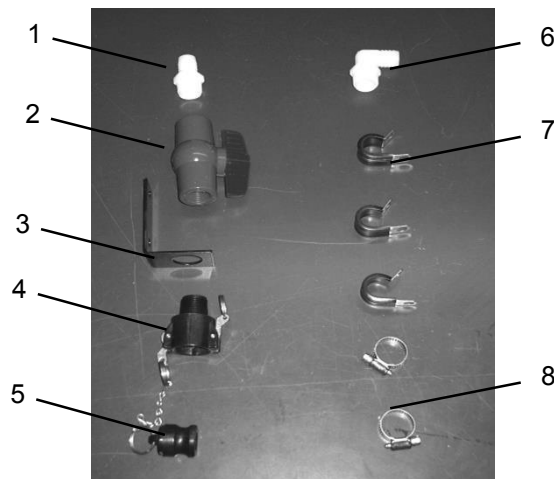

## Parts Breakdown for Control Box and Drain Fill Kit

### Model 457 Control Box

<u>Ref</u>	<u>Description</u>	<u>Part #</u>	<u>Qty</u>	<u>Ref</u>	<u>Description</u>	<u>Part #</u>	<u>Qty</u>
1	Control box enclosure	006-2015A	1	5	Power lead	006-4580C	1
2	Control box cover	006-2015B	1	6	Speed dial	006-2022A	1
3	Control box knob	008-0923	2	7	U-bracket	001-2012E	1
4	Pump lead	006-4583	1				

### Parts Breakdown for Drain Fill (Models 440, 442 & 448 only)

<u>Ref</u>	<u>Description</u>	<u>Part #</u>	<u>Qty</u>	<u>Ref</u>	<u>Description</u>	<u>Part #</u>	<u>Qty</u>
1	Straight fitting	003-A3434	1	5	Male coupler	002-2205G	1
2	Ball valve	002-2200	1	6	Elbow	003-EL3434	1
3	Valve holder	001-6702H	1	7	Jiffy clip	008-9010	1
4	Female coupler	002-2204A	1	8	Hose clamp	002-9004	2