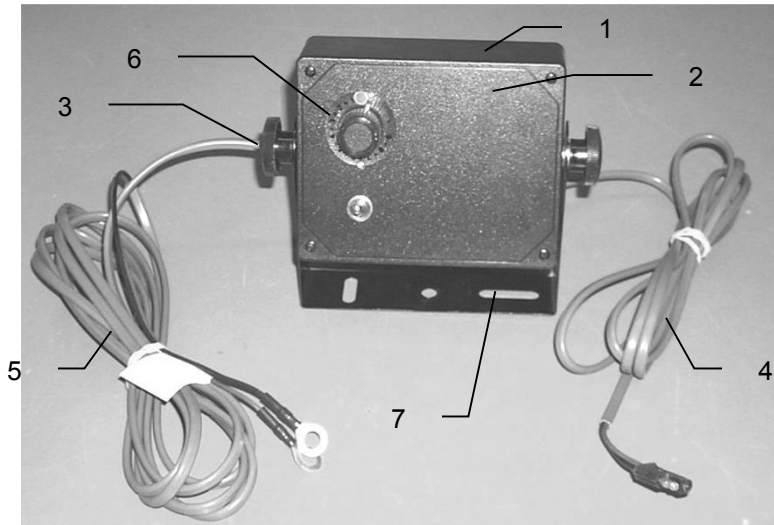

Parts Breakdown for Control Box and Drain Fill Kit

Model 457 Control Box

<u>Ref</u>	<u>Description</u>	<u>Part #</u>	<u>Qty</u>	<u>Ref</u>	<u>Description</u>	<u>Part #</u>	<u>Qty</u>
1	Control box enclosure	006-2015A	1	5	Power lead	006-4580C	1
2	Control box cover	006-2015B	1	6	Speed dial	006-2022A	1
3	Control box knob	008-0923	2	7	U-bracket	001-2012E	1
4	Pump lead	006-4583	1				

Parts Breakdown for Drain Fill (Models 440, 442 & 448 only)

<u>Ref</u>	<u>Description</u>	<u>Part #</u>	<u>Qty</u>	<u>Ref</u>	<u>Description</u>	<u>Part #</u>	<u>Qty</u>
1	Straight fitting	003-A3434	1	5	Male coupler	002-2205G	1
2	Ball valve	002-2200	1	6	Elbow	003-EL3434	1
3	Valve holder	001-6702H	1	7	Jiffy clip	008-9010	1
4	Female coupler	002-2204A	1	8	Hose clamp	002-9004	2