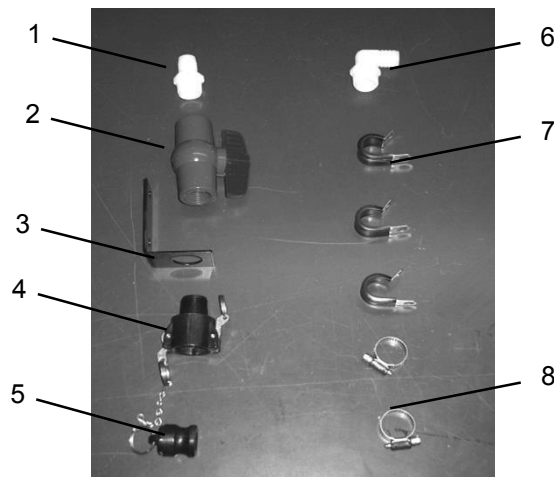

Parts Breakdown for Control Box and Drain Fill Kit

Model 457 Control Box

<u>Ref</u>	<u>Description</u>	<u>Part #</u>	<u>Qty</u>	<u>Ref</u>	<u>Description</u>	<u>Part #</u>	<u>Qty</u>
1	Control box enclosure	006-2015A	1	5	Power lead	006-4580C	1
2	Control box cover	006-2015B	1	6	Speed dial	006-2022A	1
3	Control box knob	008-0923	2	7	U-bracket	001-2012E	1
4	Pump lead	006-4583	1				

Parts Breakdown for Drain Fill (Models 440, 442 & 448 only)

<u>Ref</u>	<u>Description</u>	<u>Part #</u>	<u>Qty</u>	<u>Ref</u>	<u>Description</u>	<u>Part #</u>	<u>Qty</u>
1	Straight fitting	003-A3434	1	5	Male coupler	002-2205G	1
2	Ball valve	002-2200	1	6	Elbow	003-EL3434	1
3	Valve holder	001-6702H	1	7	Jiffy clip	008-9010	1
4	Female coupler	002-2204A	1	8	Hose clamp	002-9004	2