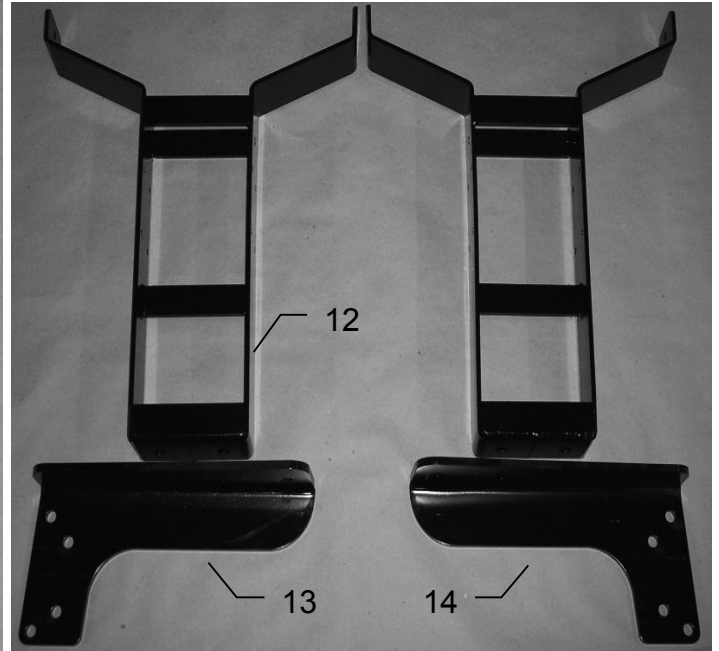

Harvest Tec Model 4504B Installation Kit

<u>Ref</u>	<u>Description</u>	<u>Part#</u>	<u>Qty</u>	<u>Description</u>	<u>Part#</u>	<u>Qty</u>
1	Plug	003-F14	1	Tip – Low – Silver	004-650033-SS	3
2	Straight fitting	003-A1414	5	Tip – Low – Green	004-XR110015VS	1
3	Tee	003-TT14	3	Tip – Low – Red	004-XR11004VS	1
4	Elbow	003-EL1414	2	Tip – High – White	004-650050-PT	2
5	Nozzle body	004-4721	5	Tip – High – Orange	004-XR11001VS	1
6	U bolt	001-4714UBS	3	Tip – High – Blue	004-XR11003VS	1
7	Hose clamp	003-9002	7	Tip – High – Grey	004-XR11006VS	1
8	Nozzle cap	004-4723	5			
9	Tip strainer with check	004-4213-200	5			
10	Nozzle tube	001-4714	2			
11	Nozzle tube auto	001-4714A	1			
12	Saddle leg	001-4703B	2			
13	Left mtg bracket	001-4703DL	1			
14	Right mtg bracket	001-4703DR	1			