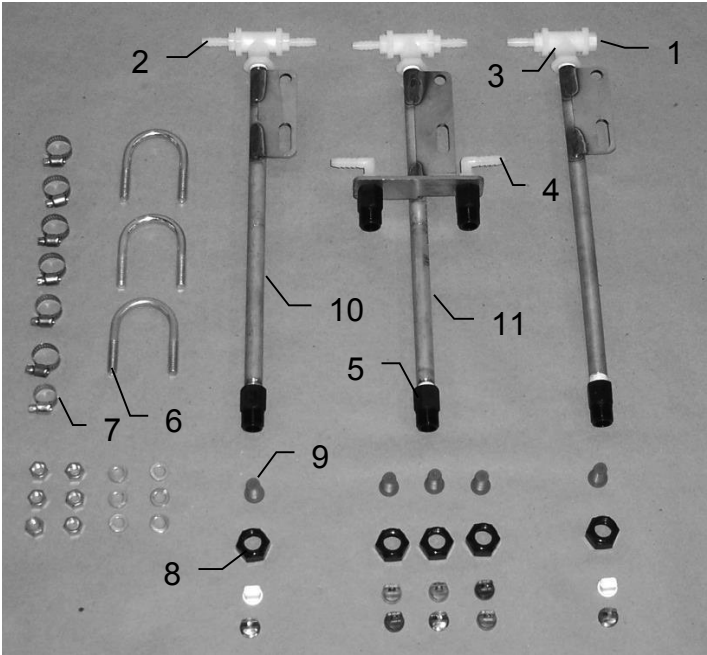

Harvest Tec Model 4504B Installation Kit

<u>Ref</u>	<u>Description</u>	<u>Part#</u>	<u>Qty</u>	<u>Description</u>	<u>Part#</u>	<u>Qty</u>
1	Plug	003-F14	1	Tip – Low – Silver	004-650033-SS	3
2	Straight fitting	003-A1414	5	Tip – Low – Green	004-XR110015VS	1
3	Tee	003-TT14	3	Tip – Low – Red	004-XR11004VS	1
4	Elbow	003-EL1414	2	Tip – High – White	004-650050-PT	2
5	Nozzle body	004-4721	5	Tip – High – Orange	004-XR11001VS	1
6	U bolt	001-4714UBS	3	Tip – High – Blue	004-XR11003VS	1
7	Hose clamp	003-9002	7	Tip – High – Grey	004-XR11006VS	1
8	Nozzle cap	004-4723	5			
9	Tip strainer with check	004-4213-200	5			
10	Nozzle tube	001-4714	2			
11	Nozzle tube auto	001-4714A	1			
12	Saddle leg	001-4703B	2			
13	Left mtg bracket	001-4703DL	1			
14	Right mtg bracket	001-4703DR	1			