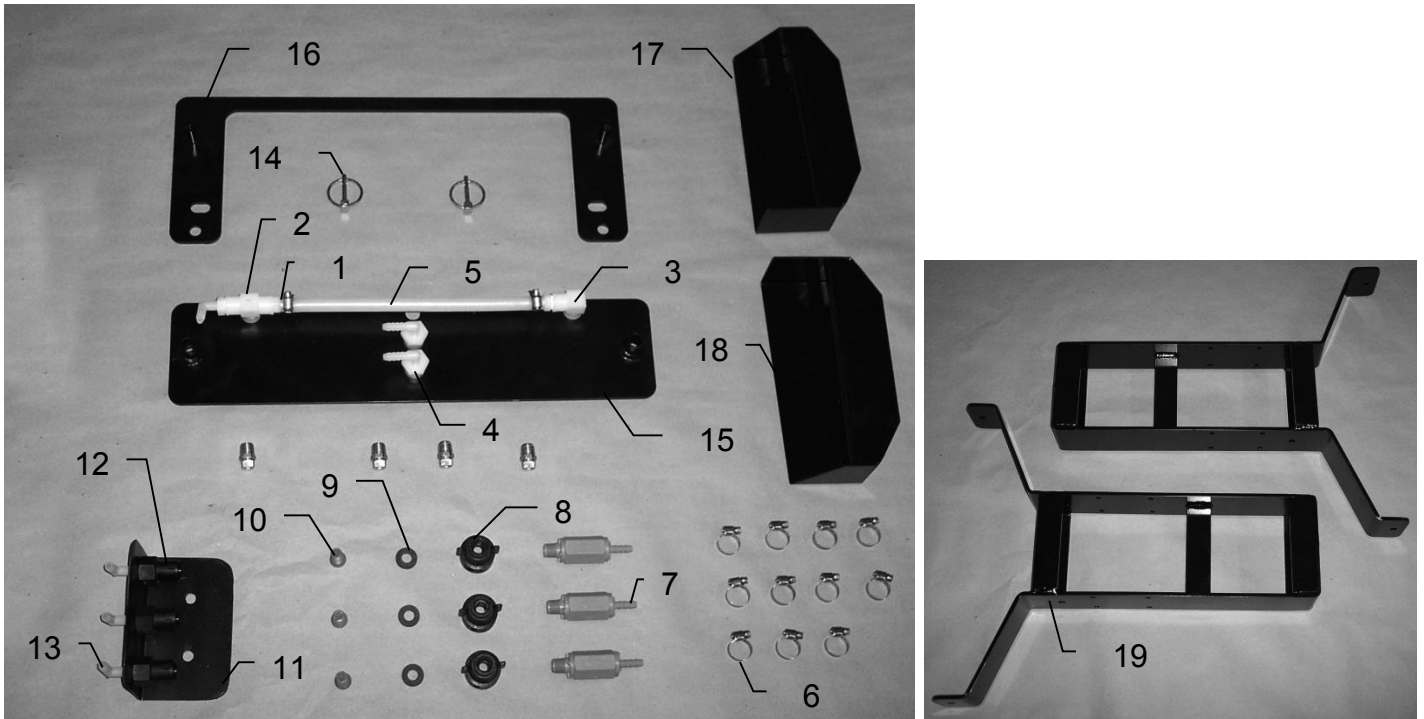

Harvest Tec Model 4507B Installation Kit

<u>Ref</u>	<u>Description</u>	<u>Part #</u>	<u>Qty</u>	<u>Description</u>	<u>Part#</u>	<u>Qty</u>
1	Straight fitting	003-A1414	2	Tip	004-T650050-SS	2
2	Tee	003-TT14SQ	1	Tip	004-T110015-SS	1
3	Elbow	003-SE14F	1	Tip	004-T11004-SS	1
4	Elbow	003-EL1414F	2			
5	Hose	002-9016	9 ft			
6	Hose clamp	003-9003	11			
7	Check valve	002-4564XB	3			
8	Female disconnect	004-1207H	3			
9	Washer	004-1207W	3			
10	Tip strainer	004-1203-200	3			
11	Hose bracket	001-4720	1			
12	Female coupler	004-1207G	3			
13	Elbow	003-EL1414	4			
14	Lynch pin	008-4576	2			
15	Spray shield	001-4703G	1			
16	Shield holder	001-4703J	1			
17	Twine diverter (prox)	001-4644	1			
18	Twine diverter	001-4645	1			
19	Saddle leg	001-4703B	2			