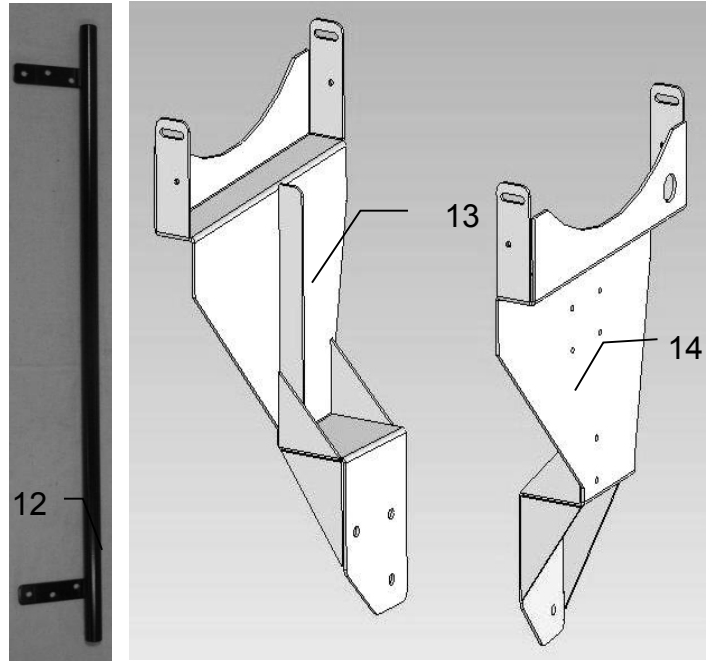

Harvest Tec Model 4524B Installation Kit

<u>Ref</u>	<u>Description</u>	<u>Part #</u>	<u>Qty</u>	<u>Description</u>	<u>Part #</u>	<u>Qty</u>
1	Plug	003-F14	1	Tip – Low – Silver	004-650033-SS	3
2	Straight fitting	003-A1414	5	Tip – Low – Green	004-XR110015VS	1
3	Tee	003-TT14	3	Tip – Low – Red	004-XR11004VS	1
4	Elbow	003-EL1414	2	Tip – High – White	004-650050-PT	2
5	Nozzle body	004-4721	5	Tip – High – Orange	004-XR11001VS	1
6	U bolt	001-4714UBS	3	Tip – High – Blue	004-XR11003VS	1
7	Hose clamp	003-9002	7	Tip – High – Grey	004-XR11006VS	1
8	Nozzle cap	004-4723	5			
9	Tip strainer with check	004-4213-200	5			
10	Nozzle tube	001-4714	2			
11	Nozzle tube auto	001-4714A	1			
12	Nozzle holder	001-4703T	1			
13	Left leg	001-4703L	1			
14	Right leg	001-4703K	1			