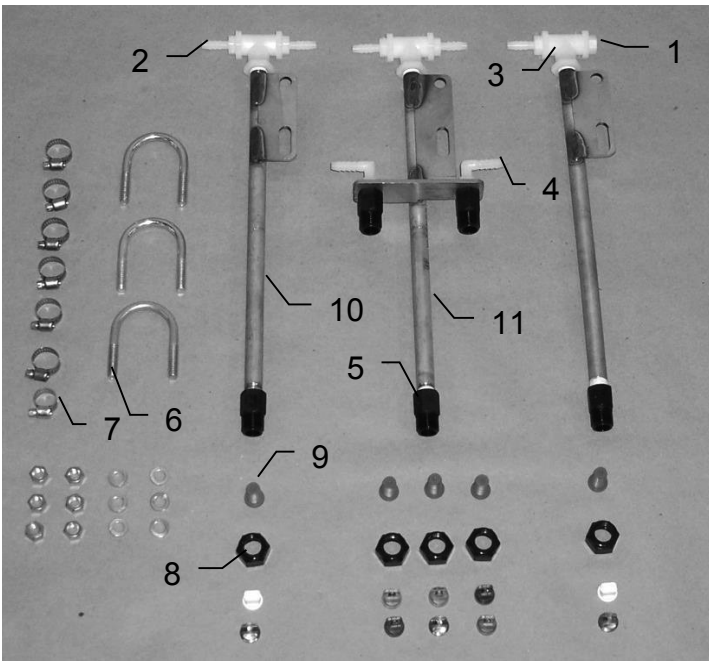

Harvest Tec Model 4524B Installation Kit

<u>Ref</u>	<u>Description</u>	<u>Part #</u>	<u>Qty</u>	<u>Description</u>	<u>Part #</u>	<u>Qty</u>
1	Plug	003-F14	1	Tip – Low – Silver	004-650033-SS	3
2	Straight fitting	003-A1414	5	Tip – Low – Green	004-XR110015VS	1
3	Tee	003-TT14	3	Tip – Low – Red	004-XR11004VS	1
4	Elbow	003-EL1414	2	Tip – High – White	004-650050-PT	2
5	Nozzle body	004-4721	5	Tip – High – Orange	004-XR11001VS	1
6	U bolt	001-4714UBS	3	Tip – High – Blue	004-XR11003VS	1
7	Hose clamp	003-9002	7	Tip – High – Grey	004-XR11006VS	1
8	Nozzle cap	004-4723	5			
9	Tip strainer with check	004-4213-200	5			
10	Nozzle tube	001-4714	2			
11	Nozzle tube auto	001-4714A	1			
12	Nozzle holder	001-4703T	1			
13	Left leg	001-4703L	1			
14	Right leg	001-4703K	1			