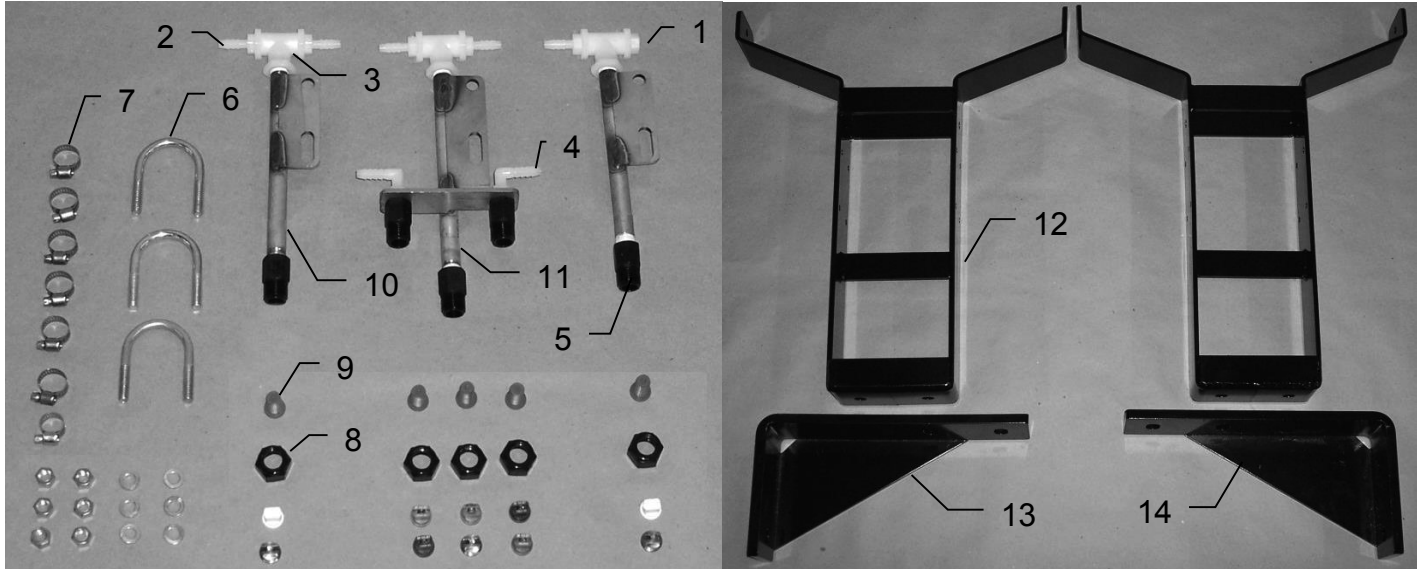

## Harvest Tec Model 4503B Installation Kit

<b>Ref</b>	<b>Description</b>	<b>Part #</b>	<b>Qty</b>	<b>Description</b>	<b>Part #</b>	<b>Qty</b>
1	Plug	003-F14	1	Tip – Low – Silver	004-650033-SS	3
2	Straight fitting	003-A1414	5	Tip – Low – Green	004-XR110015VS	1
3	Tee	003-TT14	3	Tip – Low – Red	004-XR11004VS	1
4	Elbow	003-EL1414	2	Tip – High – White	004-650050-PT	2
5	Nozzle body	004-4721	5	Tip – High – Orange	004-XR11001VS	1
6	U bolt	001-4714UBS	3	Tip – High – Blue	004-XR11003VS	1
7	Hose clamp	003-9002	7	Tip – High – Grey	004-XR11006VS	1
8	Nozzle cap	004-4723	5			
9	Tip strainer with check	004-4213-200	5			
10	Nozzle tube	001-4714P	2			
11	Nozzle tube auto	001-4714AP	1			
12	Saddle legs	001-4703B	2			
13	Left mtg bracket	001-4703EL	1			
14	Right mtg bracket	001-4703ER	1			
NP	45 degree elbow	003-SE4514	5			
NP	Jack extension	001-4703EXT	1			