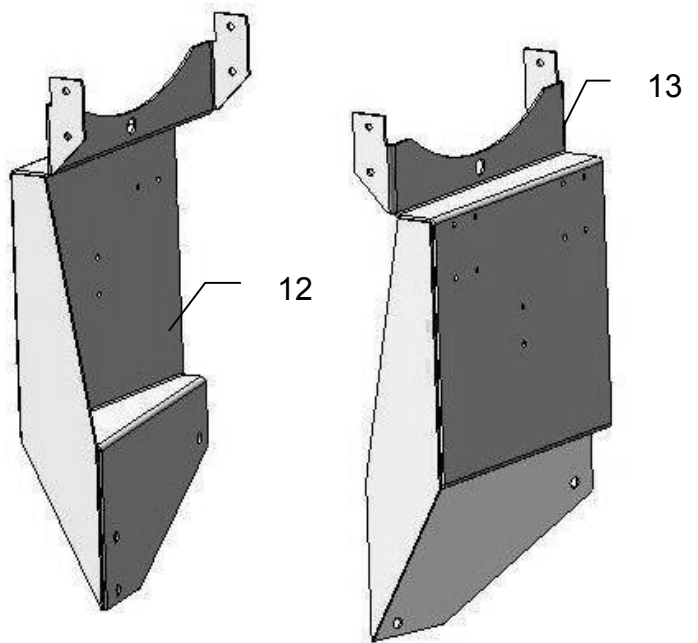

## Harvest Tec Model 4505B Installation Kit

<u>Ref</u>	<u>Description</u>	<u>Part#</u>	<u>Qty</u>	<u>Description</u>	<u>Part#</u>	<u>Qty</u>
1	Plug	003-F14	1	Tip – Low (silver)	004-650033-SS	3
2	Straight fitting	003-A1414	5	Tip – Low (green)	004-XR110015VS	1
3	Tee	003-TT14	3	Tip – Low (red)	004-XR11004VS	1
4	Elbow	003-EL1414	2	Tip – High (white)	004-650050-PT	2
5	Nozzle body	004-4721	5	Tip – High (orange)	004-XR11001VS	1
6	U bolt	001-4714UBS	3	Tip – High (blue)	004-XR11003VS	1
7	Hose clamp	003-9002	7	Tip – High (grey)	004-XR11006VS	1
8	Nozzle cap	004-4723	5			
9	Tip strainer with check	004-4213-200	5			
10	Nozzle tube	001-4714	2			
11	Nozzle tube auto	001-4714A	1			
12	Left saddle leg	001-4703FL	1			
13	Right saddle leg	001-4703FR	1			