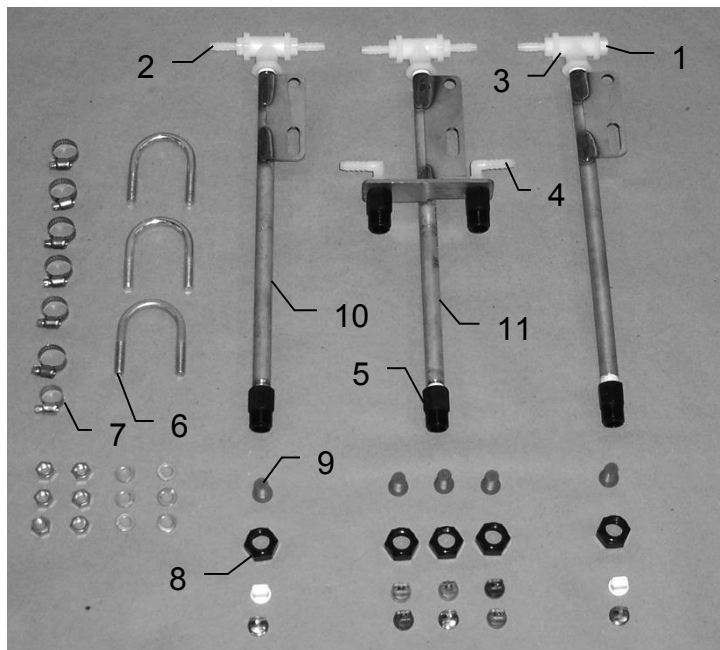

## Harvest Tec Model 4505B Installation Kit

<u>Ref</u>	<u>Description</u>	<u>Part#</u>	<u>Qty</u>	<u>Description</u>	<u>Part#</u>	<u>Qty</u>
1	Plug	003-F14	1	Tip – Low (silver)	004-650033-SS	3
2	Straight fitting	003-A1414	5	Tip – Low (green)	004-XR110015VS	1
3	Tee	003-TT14	3	Tip – Low (red)	004-XR11004VS	1
4	Elbow	003-EL1414	2	Tip – High (white)	004-650050-PT	2
5	Nozzle body	004-4721	5	Tip – High (orange)	004-XR11001VS	1
6	U bolt	001-4714UBS	3	Tip – High (blue)	004-XR11003VS	1
7	Hose clamp	003-9002	7	Tip – High (grey)	004-XR11006VS	1
8	Nozzle cap	004-4723	5			
9	Tip strainer with check	004-4213-200	5			
10	Nozzle tube	001-4714	2			
11	Nozzle tube auto	001-4714A	1			
12	Left saddle leg	001-4703FL	1			
13	Right saddle leg	001-4703FR	1			