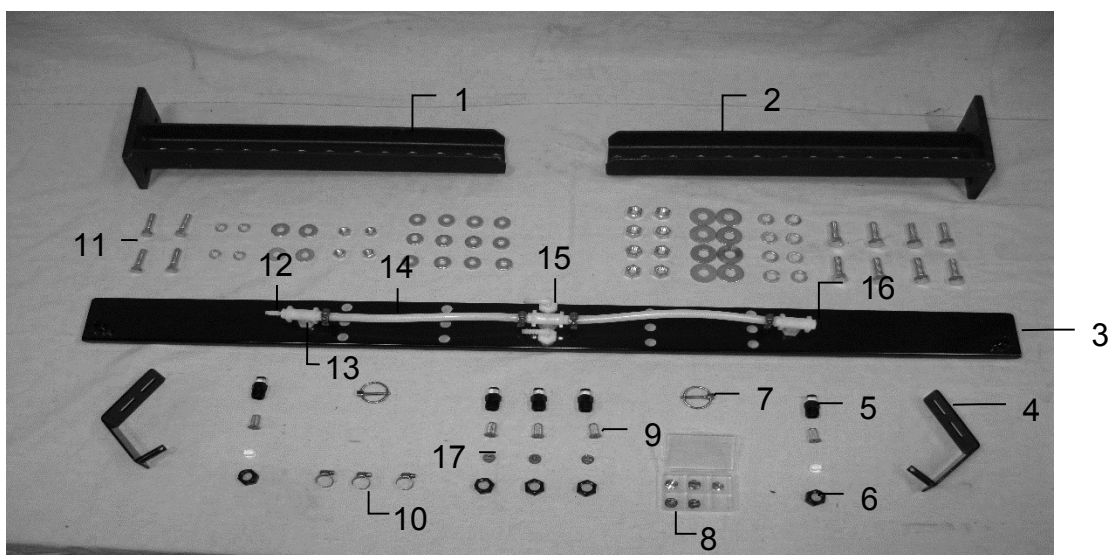

## Harvest Tec Model 4523B Installation Kit

<u>Ref</u>	<u>Description</u>	<u>Part#</u>	<u>Qty</u>	<u>Ref</u>	<u>Description</u>	<u>Part#</u>	<u>Qty</u>
1	Left Support Leg	001-4704JL	1	15	1/4" Elbow FPT	003-EL1414F	2
2	Right Support Leg	001-4704JR	1	16	Hex Plug	003-F14	1
3	Spray Shield	001-4704G	1				
4	Lynch Pin	001-4704H	2	17	Tips		
5	Nozzle Body	004-4722	5		Low – Silver	004-650033-SS	3
6	Nozzle Cap	004-4723	5		Low – Green	004-XR11015VS	1
7	Lynch Pin	008-4576	2		Low – Red	004-XR11004VS	1
8	Plano Box	008-9001	1		High – White	004-650050-PT	2
9	Strainer w/Check	004-4213-200	5		High – Orange	004-XR11001VS	1
10	Hose Clamp	003-9002	7		High – Blue	004-XR11003VS	1
11	Hardware				High – Grey	004-XR11006VS	1
12	Straight Fitting	003-A1414	5				
13	Tee	003-TT14	3				
14	1/4" Hose	002-9016	2 ft				

Tank Mounting Legs  
001-4703B (x2)