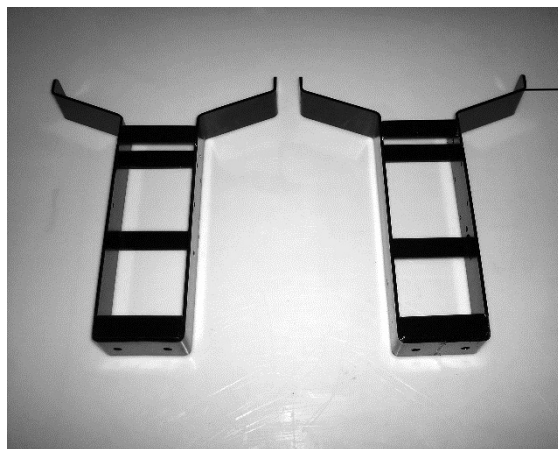

## Harvest Tec Model 4523B Installation Kit

<u>Ref</u>	<u>Description</u>	<u>Part#</u>	<u>Qty</u>	<u>Ref</u>	<u>Description</u>	<u>Part#</u>	<u>Qty</u>
1	Left Support Leg	001-4704JL	1	15	1/4" Elbow FPT	003-EL1414F	2
2	Right Support Leg	001-4704JR	1	16	Hex Plug	003-F14	1
3	Spray Shield	001-4704G	1				
4	Lynch Pin	001-4704H	2	17	Tips		
5	Nozzle Body	004-4722	5		Low – Silver	004-650033-SS	3
6	Nozzle Cap	004-4723	5		Low – Green	004-XR11015VS	1
7	Lynch Pin	008-4576	2		Low – Red	004-XR11004VS	1
8	Plano Box	008-9001	1		High – White	004-650050-PT	2
9	Strainer w/Check	004-4213-200	5		High – Orange	004-XR11001VS	1
10	Hose Clamp	003-9002	7		High – Blue	004-XR11003VS	1
11	Hardware				High – Grey	004-XR11006VS	1
12	Straight Fitting	003-A1414	5				
13	Tee	003-TT14	3				
14	1/4" Hose	002-9016	2 ft				

Tank Mounting Legs  
001-4703B (x2)