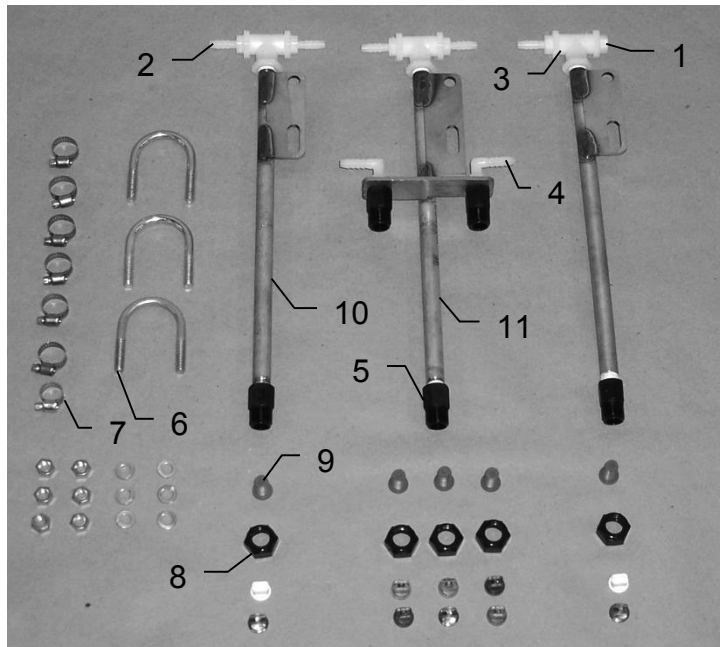

Harvest Tec Model 4524B Installation Kit

<u>Ref</u>	<u>Description</u>	<u>Part#</u>	<u>Qty</u>	<u>Description</u>	<u>Part#</u>	<u>Qty</u>
1	Plug	003-F14	1	Tip – Low (silver)	004-650033-SS	3
2	Straight fitting	003-A1414	5	Tip – Low (green)	004-XR110015VS	1
3	Tee	003-TT14	3	Tip – Low (red)	004-XR11004VS	1
4	Elbow	003-EL1414	2	Tip – High (white)	004-650050-PT	2
5	Nozzle body	004-4721	5	Tip – High (orange)	004-XR11001VS	1
6	U bolt	001-4714UBS	3	Tip – High (blue)	004-XR11003VS	1
7	Hose clamp	003-9002	7	Tip – High (grey)	004-XR11006VS	1
8	Nozzle cap	004-4723	5			
9	Tip strainer with check	004-4213-200	5			
10	Nozzle tube	001-4714	2			
11	Nozzle tube auto	001-4714A	1			
12	Nozzle holder	001-4703R	1			
13	Left leg	001-4703L	1			
14	Right leg	001-4703K	1			