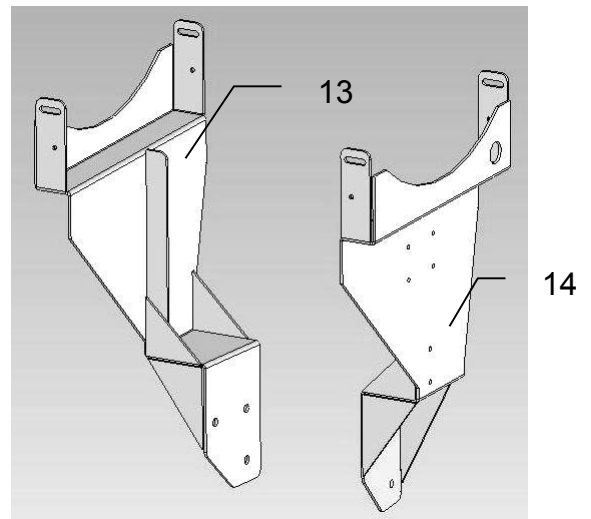

Harvest Tec Model 4524B Installation Kit

<u>Ref</u>	<u>Description</u>	<u>Part#</u>	<u>Qty</u>	<u>Description</u>	<u>Part#</u>	<u>Qty</u>
1	Plug	003-F14	1	Tip – Low (silver)	004-650033-SS	3
2	Straight fitting	003-A1414	5	Tip – Low (green)	004-XR110015VS	1
3	Tee	003-TT14	3	Tip – Low (red)	004-XR11004VS	1
4	Elbow	003-EL1414	2	Tip – High (white)	004-650050-PT	2
5	Nozzle body	004-4721	5	Tip – High (orange)	004-XR11001VS	1
6	U bolt	001-4714UBS	3	Tip – High (blue)	004-XR11003VS	1
7	Hose clamp	003-9002	7	Tip – High (grey)	004-XR11006VS	1
8	Nozzle cap	004-4723	5			
9	Tip strainer with check	004-4213-200	5			
10	Nozzle tube	001-4714	2			
11	Nozzle tube auto	001-4714A	1			
12	Nozzle holder	001-4703R	1			
13	Left leg	001-4703L	1			
14	Right leg	001-4703K	1			