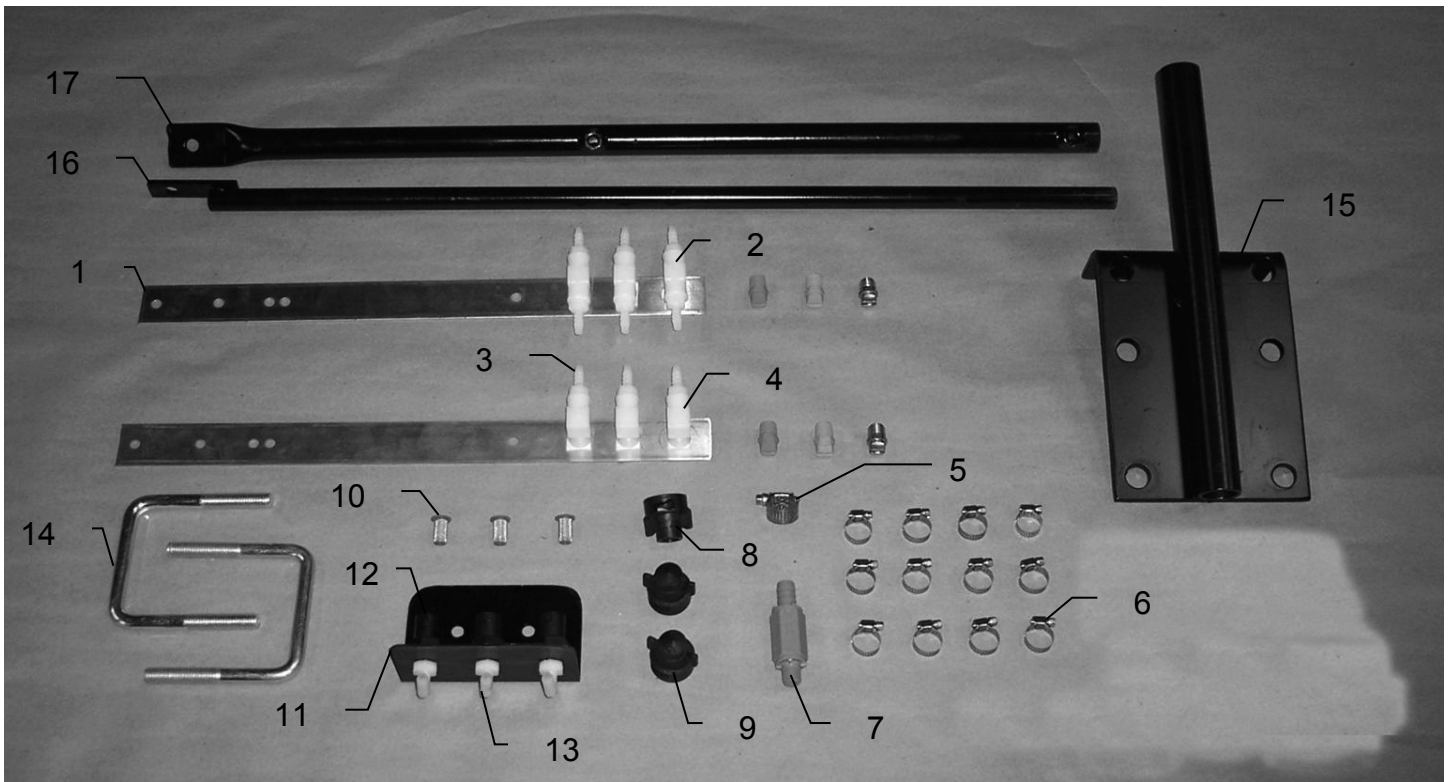

Harvest Tec Model 4409 Installation Kit

<u>Ref</u>	<u>Description</u>	<u>Part#</u>	<u>Qty</u>	<u>Description</u>	<u>Part#</u>	<u>Qty</u>
1	Nozzle strap	001-4215	2	Tip	004-T650050-SS	2
2	Tee	003-TT14SQ	3	Tip	004-T6501-PT	2
3	Straight fitting	003-A1414	9	Tip	004-T6502-PT	2
4	Elbow	003-SE14F	3	Washer	004-1207W	3
5	Hose clamp	003-9003	1	Hose	002-9016	9 ft
6	Hose clamp	003-9002	12			
7	Check valve	002-4564X	1			
8	Female disconnect	004-1207H	1			
9	Shutoff cap	004-1207F	2			
10	Tip screen	004-1203-200	3			
11	Hose manifold	001-4720	1			
12	Female coupler	004-1207G	3			
13	Elbow	003-EL1414	3			
14	U bolt	001-4406A	2			
15	Mounting manifold	001-4406	1			
16	Inside reach rod	001-4405	1			
17	Outside reach rod	001-4404	1			