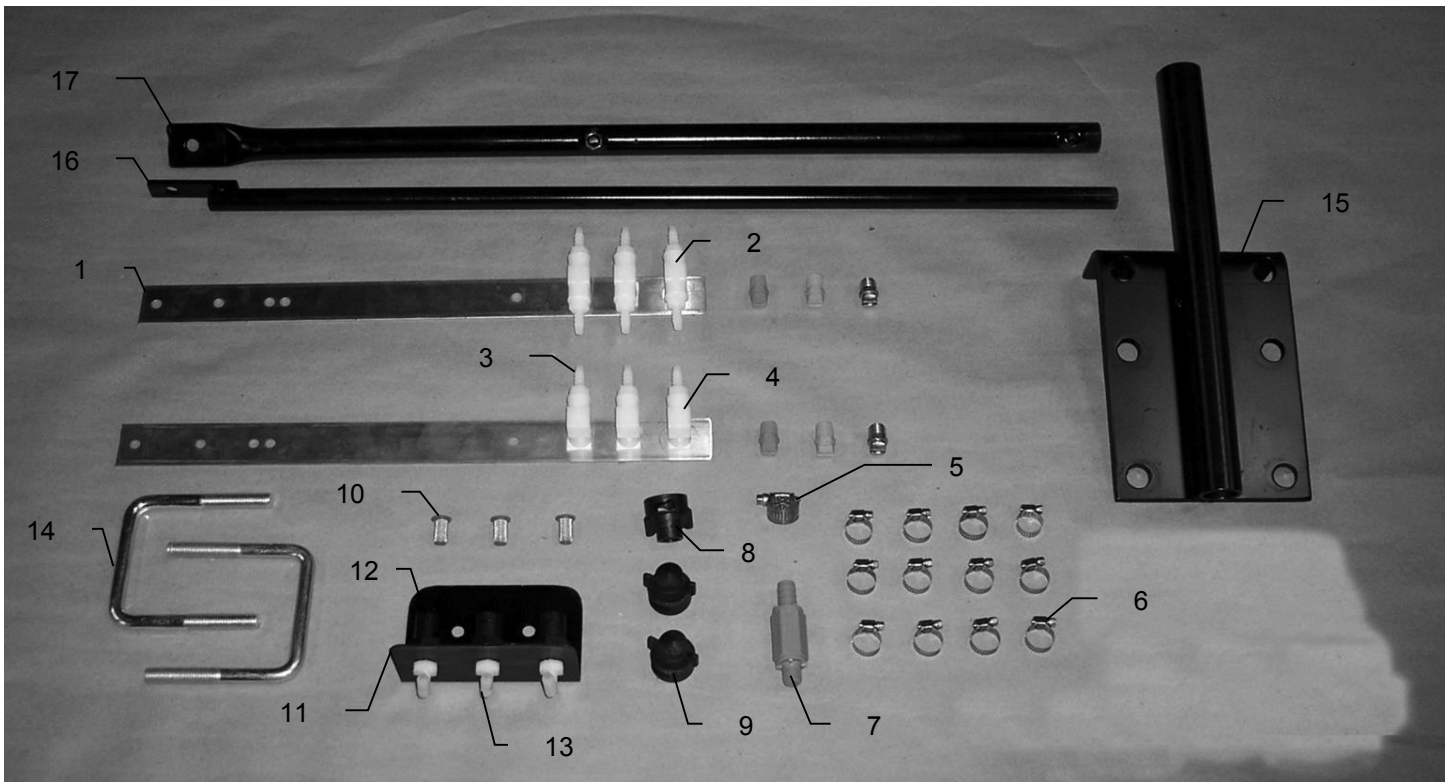

Harvest Tec Model 4409 Installation Kit

<u>Ref</u>	<u>Description</u>	<u>Part#</u>	<u>Qty</u>	<u>Description</u>	<u>Part#</u>	<u>Qty</u>
1	Nozzle strap	001-4215	2	Tip – Silver	004-T650050-SS	2
2	Tee	003-TT14SQ	3	Tip – Pink	004-T6501-PT	2
3	Straight fitting	003-A1414	9	Tip – Red	004-T6502-PT	2
4	Elbow	003-SE14F	3	Washer	004-1207W	3
5	Hose clamp	003-9003	1	Hose	002-9016	9 ft.
6	Hose clamp	003-9002	12			
7	Check valve	002-4564X	1			
8	Female disconnect	004-1207H	1			
9	Shutoff cap	004-1207F	2			
10	Tip screen	004-1203-200	3			
11	Hose manifold	001-4720	1			
12	Female coupler	004-1207G	3			
13	Elbow	003-EL1414	3			
14	U bolt	001-4406A	2			
15	Mounting manifold	001-4406	1			
16	Inside reach rod	001-4405	1			
17	Outside reach rod	001-4404	1			