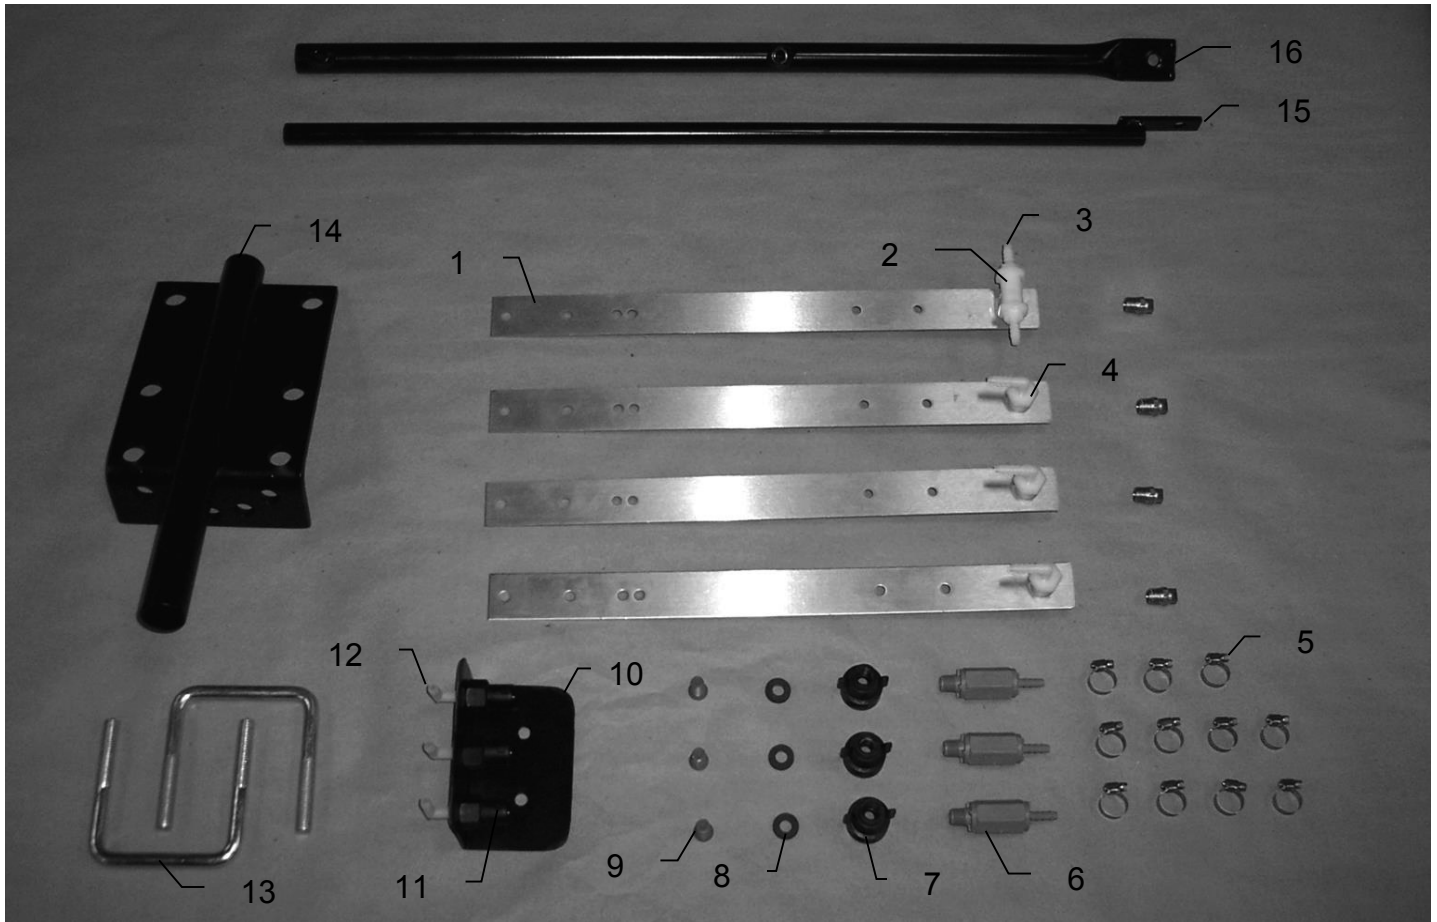

Harvest Tec Model 4409B Installation Kit

<u>Ref</u>	<u>Description</u>	<u>Part#</u>	<u>Qty</u>	<u>Description</u>	<u>Part#</u>	<u>Qty</u>
1	Nozzle strap	001-4215	4	Tip	004-T650033-SS	2
2	Tee	003-TT14SQ	1	Tip	004-T110015-SS	1
3	Straight fitting	003-A1414	2	Tip	004-T11003-SS	1
4	Elbow	003-EL1414F	3	Hose	002-9016	9 ft
5	Hose clamp	003-9002	11			
6	Check valve	002-4564XB	3			
7	Female disconnect	004-1207H	3			
8	Washer	004-1207W	3			
9	Tip screen	004-1203-200	3			
10	Hose bracket	001-4720	1			
11	Female coupler	004-1207G	3			
12	Elbow	003-EL1414	3			
13	U bolt	001-4406A	2			
14	Mounting bracket	001-4406	1			
15	Inside reach rod	001-4405	1			
16	Outside reach rod	001-4404	1			