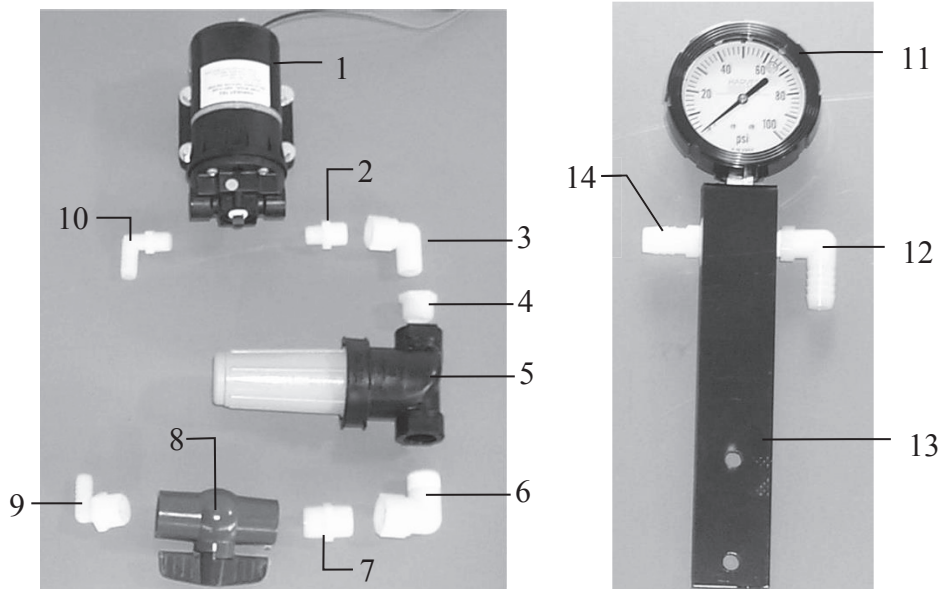

## 676 Control Box Assembly

<u>Ref</u>	<u>Description</u>	<u>Part #</u>	<u>Qty</u>	<u>Ref</u>	<u>Description</u>	<u>Part #</u>	<u>Qty</u>
1	Speed dial	006-2022A	1	8	Power lead	006-4580C	1
2	U-bracket	001-2012E	1		<i>Pre-Serial # 4550</i>		
3	Control box knob	008-0923	2	9	Power lead	006-4580M	1
4	Control box enclosure	006-2015A	1		<i>After Serial # 4550</i>		
5	Control box cover	006-2015B	1	10	Box Plug	006-4581M	1
6	Pump lead	006-4583	1		<i>After Serial # 4550</i>		
7	Box Plug	006-4581					

Complete Assembly 030-0457B

## Pump and Gauge Assembly

<u>Ref</u>	<u>Description</u>	<u>Part #</u>	<u>Qty</u>	<u>Ref</u>	<u>Description</u>	<u>Part #</u>	<u>Qty</u>
1	Pump	007-4120S	1	10	Elbow fitting	003-EL3812	1
2	Nipple fitting	003-M1238	1	NP	Replacement Screen	002-4315A	1
3	Street elbow fitting	003-SE12	1	NP	Filter Bowl Gasket	002-4318B	1
4	Reducing bushing fitting	003-RB3412	1				
5	Filter bowl	002-4318	1	11	Gauge	002-2207Z	1
6	Street elbow fitting	003-SE34	1	12	Straight fitting	003-A1412	1
7	Nipple fitting	003-M3434	1	13	Gauge holder bracket	001-6704	1
8	Ball valve	002-2200	1	14	Elbow fitting	003-EL1412	1
9	Elbow fitting	003-EL3412	1				