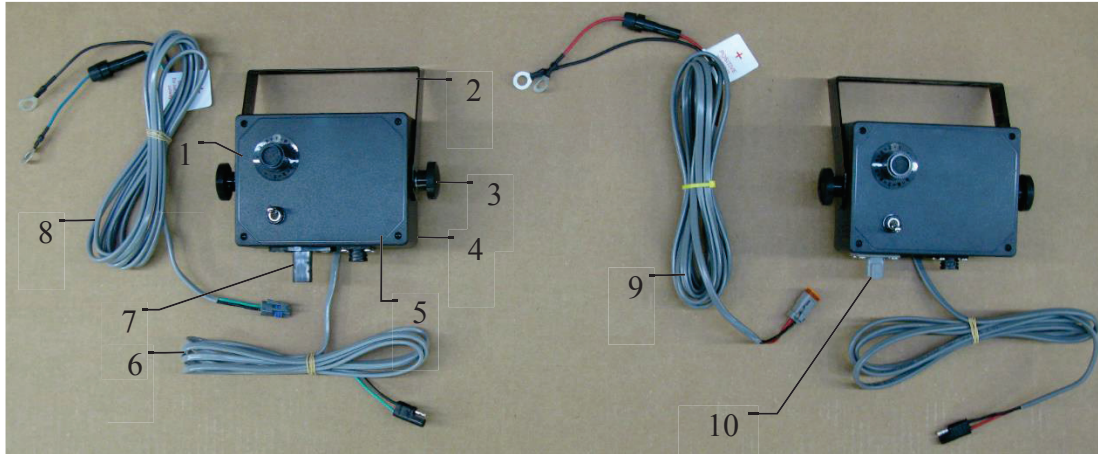

## 676 Control Box Assembly

<u>Ref</u>	<u>Description</u>	<u>Part #</u>	<u>Qty</u>	<u>Ref</u>	<u>Description</u>	<u>Part #</u>	<u>Qty</u>
1	Speed dial	006-2022A	1	8	Power lead	006-4580C	1
2	U-bracket	001-2012E	1		<i>Pre-Serial # 4550</i>		
3	Control box knob	008-0923	2	9	Power lead	006-4580M	1
4	Control box enclosure	006-2015A	1		<i>After Serial # 4550</i>		
5	Control box cover	006-2015B	1	10	Box Plug	006-4581M	1
6	Pump lead	006-4583	1		<i>After Serial # 4550</i>		
7	Box Plug	006-4581					

Complete Assembly 030-0457B

## Pump and Gauge Assembly

<u>Ref</u>	<u>Description</u>	<u>Part #</u>	<u>Qty</u>	<u>Ref</u>	<u>Description</u>	<u>Part #</u>	<u>Qty</u>
1	Pump	007-4120S	1	10	Elbow fitting	003-EL3812	1
2	Nipple fitting	003-M1238	1	NP	Replacement Screen	002-4315A	1
3	Street elbow fitting	003-SE12	1	NP	Filter Bowl Gasket	002-4318B	1
4	Reducing bushing fitting	003-RB3412	1				
5	Filter bowl	002-4318	1	11	Gauge	002-2207Z	1
6	Street elbow fitting	003-SE34	1	12	Straight fitting	003-A1412	1
7	Nipple fitting	003-M3434	1	13	Gauge holder bracket	001-6704	1
8	Ball valve	002-2200	1	14	Elbow fitting	003-EL1412	1
9	Elbow fitting	003-EL3412	1				