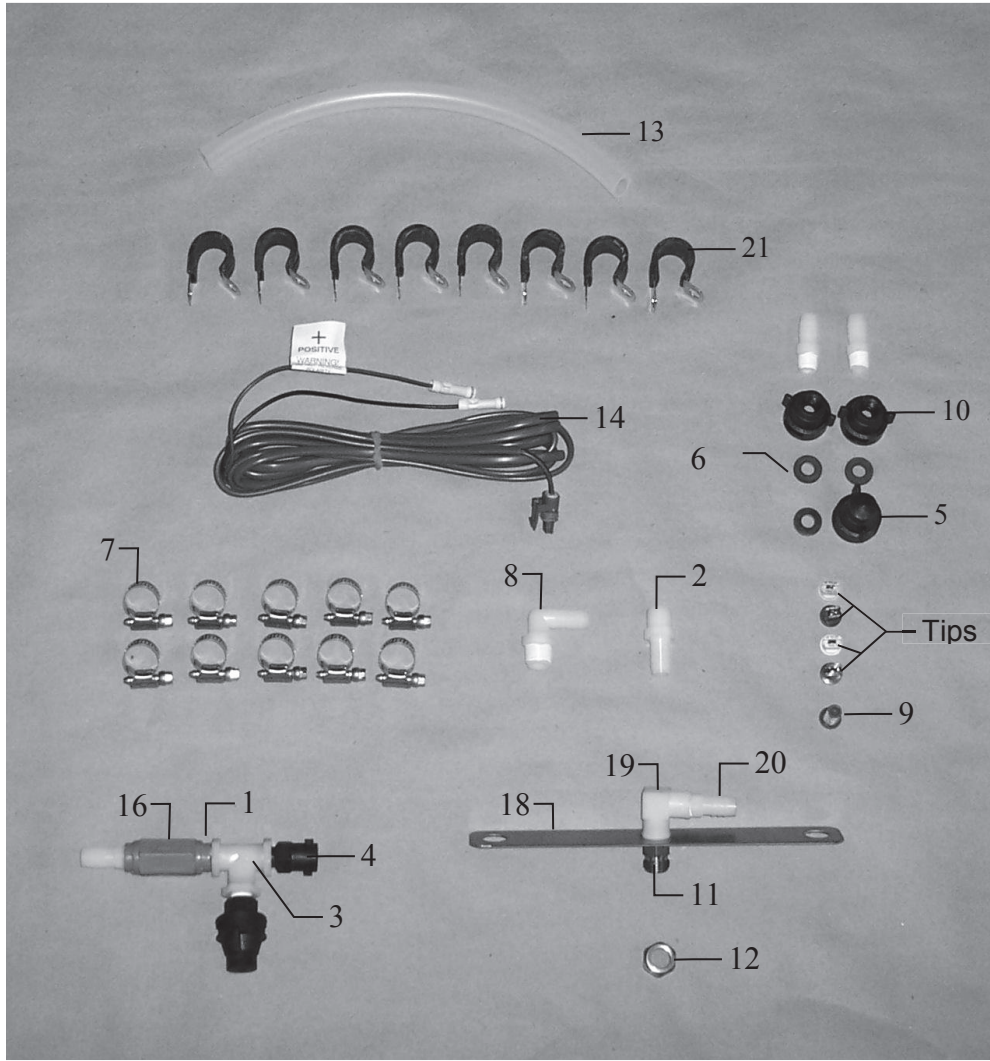

Parts Breakdown John Deere 7000 Series Mounting Kit

<u>Ref.</u>	<u>Description</u>	<u>Part #</u>	<u>Qty</u>	<u>Ref.</u>	<u>Description</u>	<u>Part#</u>	<u>Qty</u>
1	Nipple	003-M14	1	13	Tubing	002-9001	70 ft
2	Straight fitting	003-A3812	5	14	Power cord	006-4580	1
3	Tee fitting	003-TT14	1	15	Elbow fitting	003-EL1412	1
4	Quick connect fitting	004-4710	2	16	Check valve	002-4564F	1
5	Cap	004-1207F	1	17	Chute lube bar	001-6711A	1
6	Washer	004-1207W	1	18	Nozzle strap	001-4216P	1
7	Hose clamp-#6	003-9003	10	19	Elbow	003-SE14F	1
8	Elbow	003-EL3812	1	20	Straight fitting	003-A1412	4
9	Screen	004-1203-100	1	21	Jiffy clip	008-9010	8
10	Quick connect fitting	004-1207H	3		Tip (Yellow)	004-XR11002VS	1
11	Nozzle body	004-4722	1		Tip (Red)	004-XR11004VS	1
12	Nozzle cap	004-4723	1		Tip (White)	004-XR11008VS	1
					Tip (Silver)	004-11015-SS	1