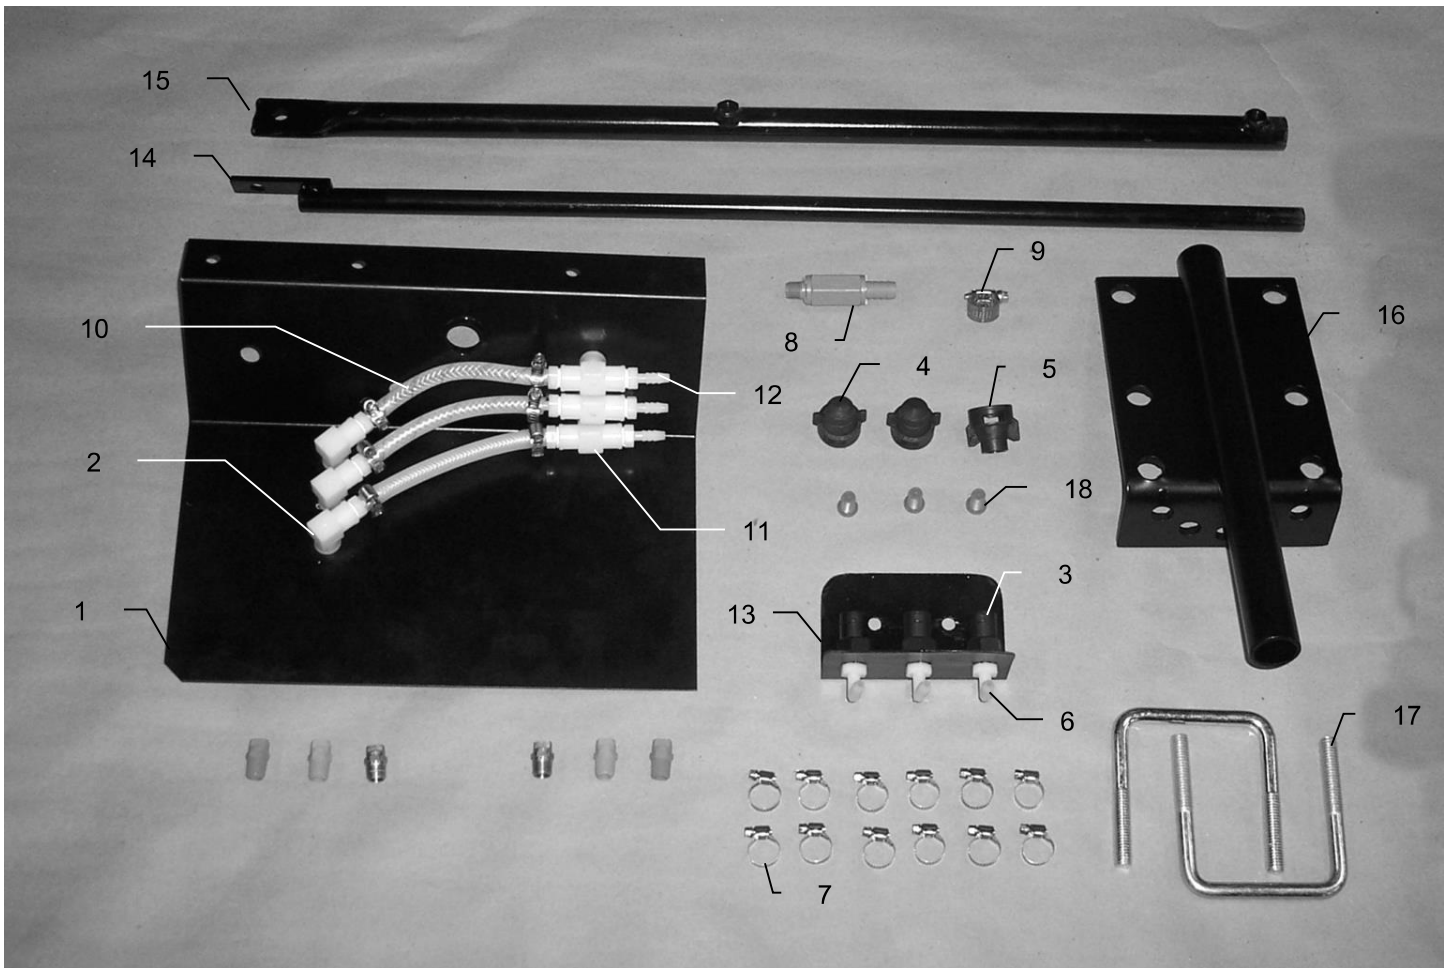

Model 4410 Installation Kit

<u>Ref</u>	<u>Description</u>	<u>Part#</u>	<u>Qty</u>	<u>Description</u>	<u>Part#</u>	<u>Qty</u>
1	Spray shield	001-4426	1	NP Tip – Silver	004-T650050-SS	2
2	Elbow	003-SE14F	3	NP Tip – Pink	004-T6501-PT	2
3	Female coupler	004-1207G	3	NP Tip – Red	004-T6502-PT	2
4	Shutoff cap	004-1207F	2	NP Washer	004-1207W	3
5	Female discount	004-1207H	1	NP	Not pictured	
6	Elbow	003-EL1414	3			
7	Hose clamp	003-9002	12			
8	Check valve	002-4564X	1			
9	Hose clamp	003-9003	1			
10	Hose	002-9016	9 ft.			
11	Tee	003-TT14SQ	3			
12	Straight fitting	003-A1414	9			
13	Hose manifold	001-4720	1			
14	Inside support rod	001-4405	1			
15	Outside support rod	001-4404	1			
16	Mounting bracket	001-4406	1			
17	U bolt	001-4406A	2			
18	Tip strainer	004-1203-200	3			