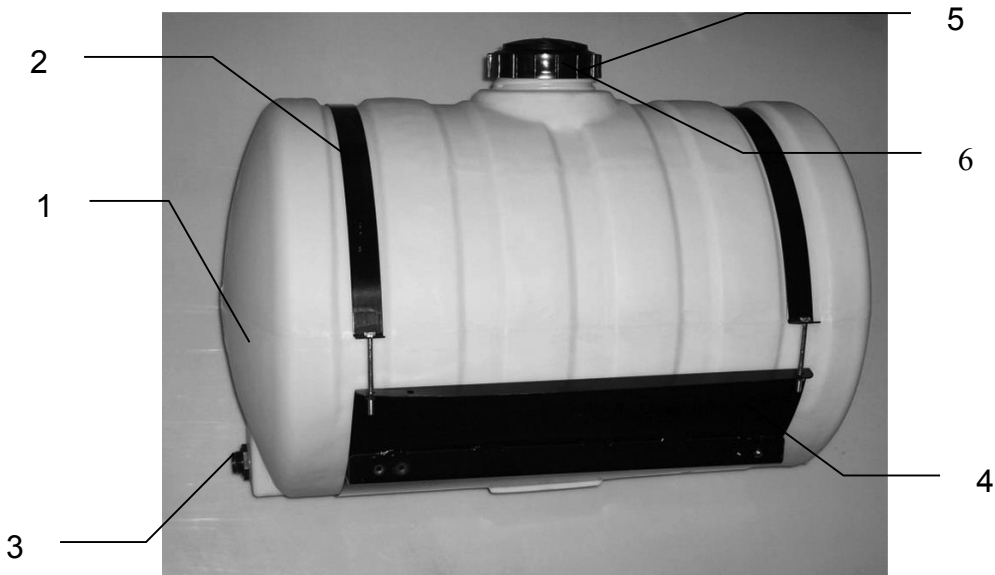

Parts Breakdowns Model 444T Base Kit

<u>Ref#</u>	<u>Description</u>	<u>Part #</u>	<u>Qty</u>	<u>Ref#</u>	<u>Description</u>	<u>Part #</u>	<u>Qty</u>
1	Tank	005-9203SQ	1	4	Tank Saddle	001-4703X	1
2	Tank lid	005-9022H	1	5	Tank fitting	005-9100	2
3	Tank straps	001-4402	2	6	Pump Plate Mount	001-4647	1

Model 450T Base Kit

<u>Ref#</u>	<u>Description</u>	<u>Part #</u>	<u>Qty</u>	<u>Ref#</u>	<u>Description</u>	<u>Part #</u>	<u>Qty</u>
1	Tank	005-9203	1	4	Saddle	001-4703	1
2	Straps	001-4402	2	5	Tank Cap	005-9022C	1
3	Tank Fitting	005-9100	2	6	Tank Gasket	005-9022CG	1
				NP	PIP mount	001-4703BPM	2