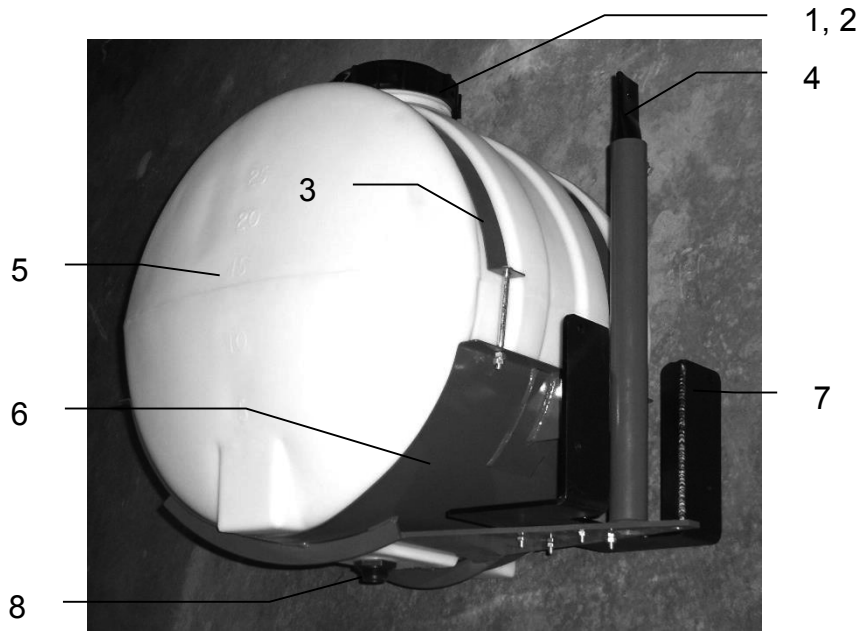

Parts Breakdown

Model 644 Base Kit

<u>Ref#</u>	<u>Description</u>	<u>Part #</u>	<u>Qty</u>	<u>Ref#</u>	<u>Description</u>	<u>Part #</u>	<u>Qty</u>
1	Tank	005-9203SQ	1	4	Tank Saddle	001-4703X	1
2	Tank lid	005-9022H	1	5	Tank fitting	005-9100	2
3	Tank straps	001-4402	2	6	Pump Plate Mount	001-4647	1

Model 645 Base Kit

<u>Ref#</u>	<u>Description</u>	<u>Part #</u>	<u>Qty</u>	<u>Ref#</u>	<u>Description</u>	<u>Part #</u>	<u>Qty</u>
1	Tank Cap	005-9022C	1	5	Tank	005-9022	1
2	Tank Cap Gasket	005-9022CG	1	6	Saddle	001-4401	1
3	Tank Strap	001-4402	2	7	Mounting Bracket	001-4647	1
4	Stub Pipe	001-4403	1	8	Tank Fitting	005-9100	1