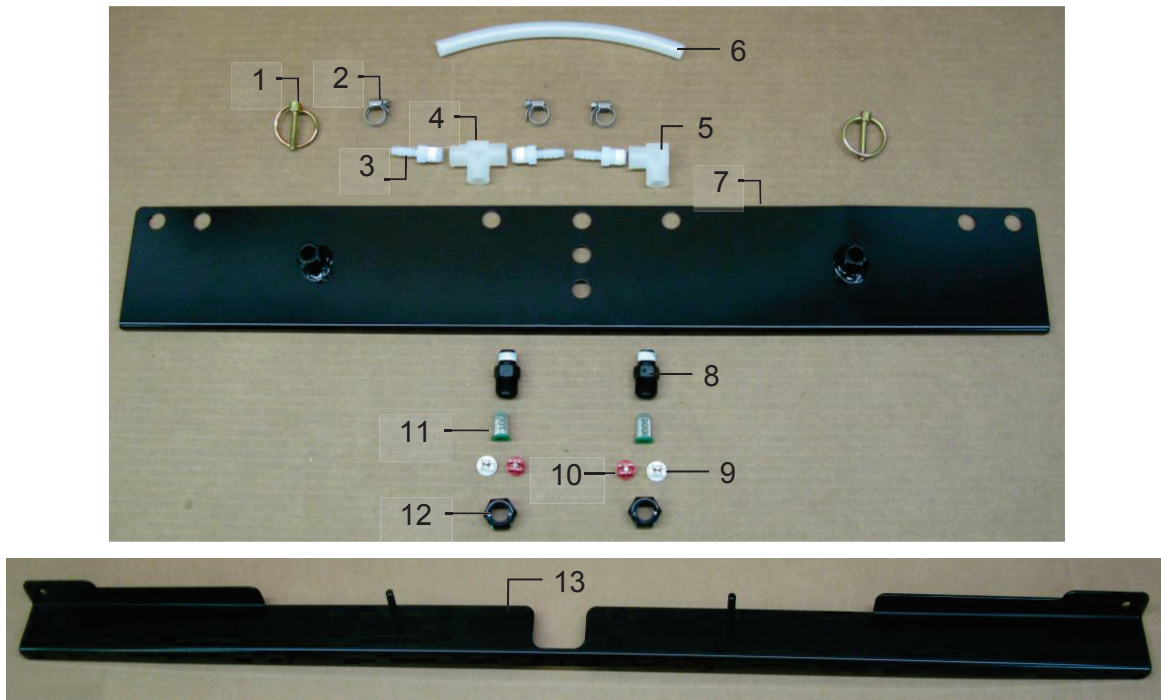

337-SO Installation Kit

<u>Ref</u>	<u>Description</u>	<u>Part #</u>	<u>Qty</u>	<u>Ref</u>	<u>Description</u>	<u>Part #</u>	<u>Qty</u>
1	Lynch Pin	008-4576	2	9	Tip – Red	004-XR11004VS	2
2	Mini Hose Clamp	003-9002	3	10	Tip – White	004-XR11008VS	2
3	1/4" x 1/4" Fitting	003-A1414	3	11	100 Mesh Strainer	004-1203-100	2
4	1/4" Tee Sq	003-TT14SQ	1	12	Nozzle Cap	004-4723	2
5	1/4" Female St Elbow	003-SE14F	1	13	Spray Shield Holder	001-4704E2	1
6	1/4" Braided Hose	002-9016	2ft				
7	Spray Shield	001-4703GK	1				
8	Nozzle Body	004-4722	2				

Complete Assembly

030-0337-SO