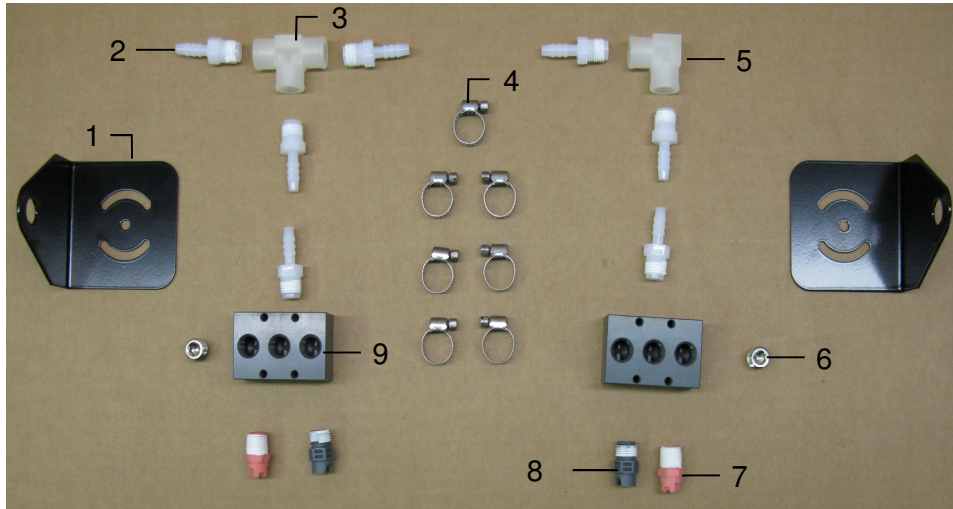

347C-SO Installation Kit

<u>Ref</u>	<u>Description</u>	<u>Part #</u>	<u>Qty</u>	<u>Ref</u>	<u>Description</u>	<u>Part#</u>	<u>Qty</u>
1	Spray Block Holder	001-4703XD	2	6	Plug Allen SS	003-F14A	2
2	1/4" x 1/4" Straight Fitting	003-A1414	5	7	Tip – Pink	004-T8004-PT	2
3	1/4" Sq Tee	003-TT14SQ	1	8	Tip - Grey	004-T8008-PT	2
4	Mini Hose Clamp	003-9002	6	9	Spray Shield Manifold	001-4435NSB	1
5	1/4" Female Street Elbow	003-SE14F	1				
					Complete Assembly	030-0347C-SO	