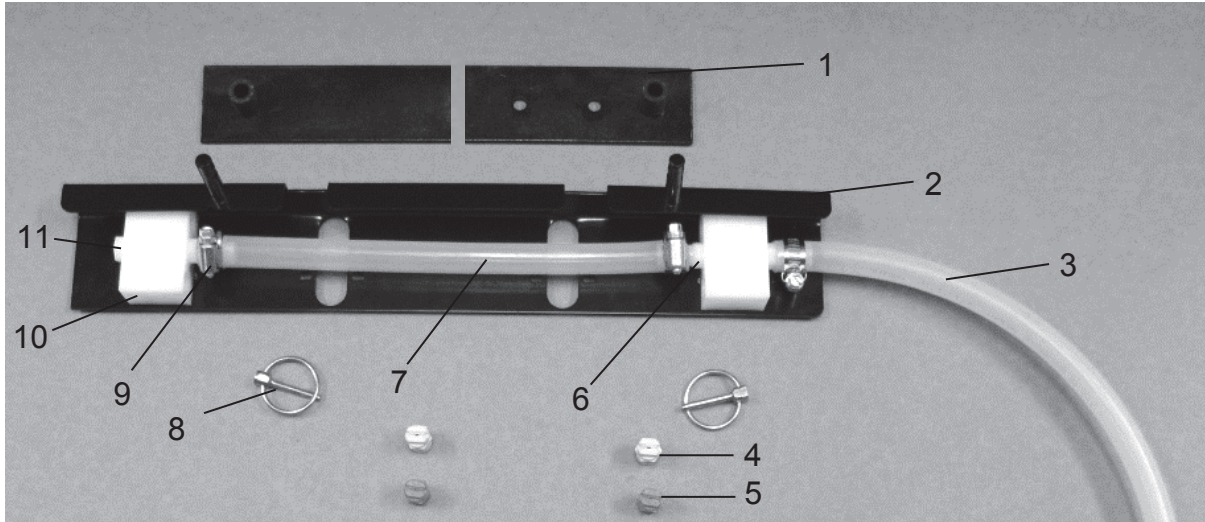

## 4546C Installation Kit

<u>Ref</u>	<u>Description</u>	<u>Part #</u>	<u>Qty</u>	<u>Ref</u>	<u>Description</u>	<u>Part #</u>	<u>Qty</u>
1	Holder	001-4435NCX2	2	10	Manifold Block	001-4435NSB	2
2	Shield	001-4435NSX	1	11	Fitting	003-F14	1
3	Braided Hose-1/4"	002-9016	3 ft	12	Tank Mounting Bracket	001-4411	1
4	Tip-	004-T8004-PT	2	13	Tank Brace	001-4411A	1
5	Tip-	004-T8008-PT	2	NP	Clamping UBolt 2"	001-4714UBX	2
6	Fitting	003-A1414	3		Shield Only (1-11)	030-4546-SO	
7	Hose 1/4"	002-9006	1 ft		Tank Mount Kit (12-13)	TMK-4483	
8	Lynch Pin	008-4576	2		Complete Assembly	030-4546C	
9	Hose Clamp	003-9002	3				