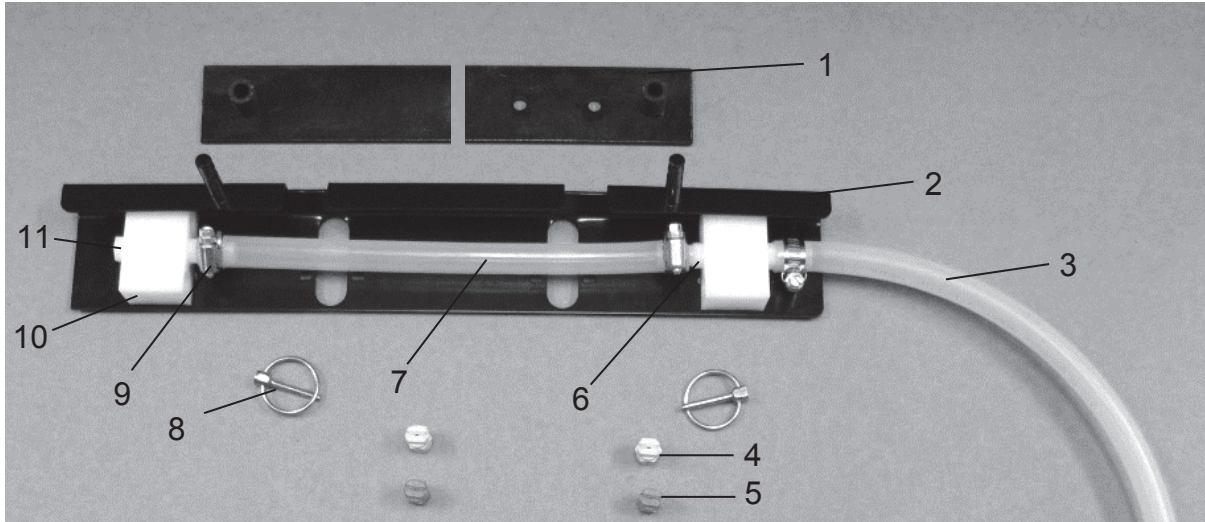

# 4547C Installation Kit

<u>Ref</u>	<u>Description</u>	<u>Part #</u>	<u>Qty</u>	<u>Ref</u>	<u>Description</u>	<u>Part #</u>	<u>Qty</u>
1	Holder	001-4435NCX2	2	10	Manifold Block	001-4435NSB	2
2	Shield	001-4435NSX	1	11	Fitting	003-F14	1
3	Braided Hose-1/4"	002-9016	3 ft	12	Tank Leg – Long	001-4703B	2
4	Tip-	004-T8004-PT	2	13	Left Mounting Bracket	001-4703DL	1
5	Tip-	004-T8008-PT	2	14	Right Mounting Bracket	001-4703DR	1
6	Fitting	003-A1414	3	NP	Clamping UBolt 2"	001-4714UBX	2
7	Hose 1/4"	002-9006	1 ft		Shield Only (1-11)	030-4546-SO	
8	Lynch Pin	008-4576	2		Tank Mount Kit (12-14)	TMK-4504	
9	Hose Clamp	003-9002	3		Complete Assembly	030-4547C	