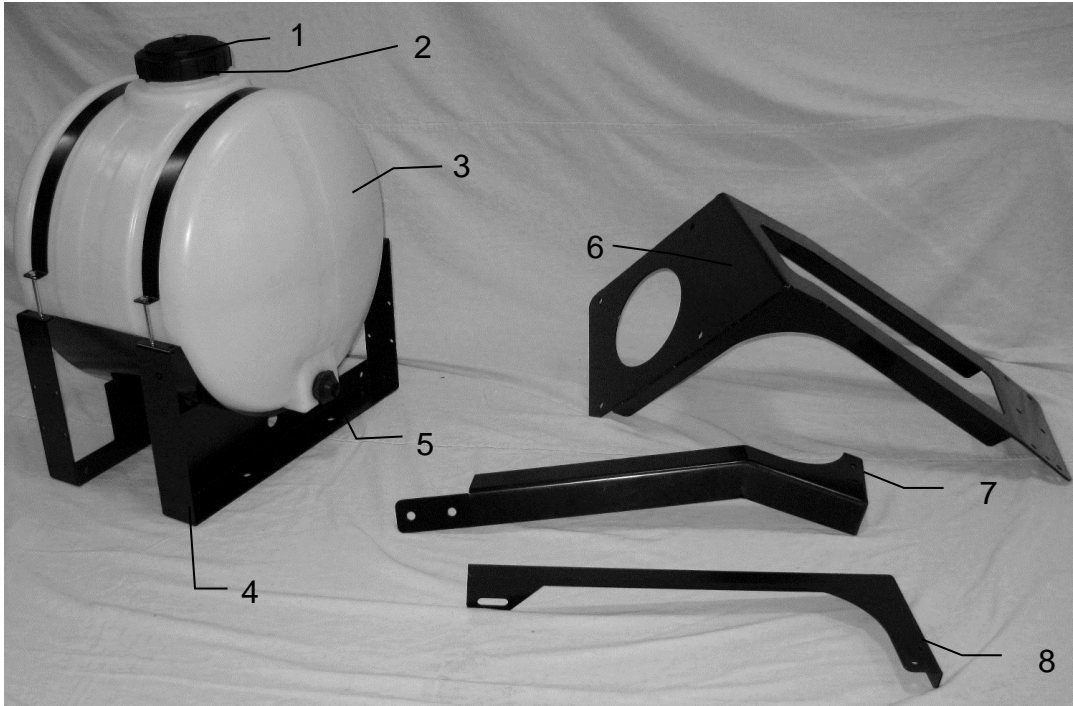

Model 337 Base Kit

<u>Ref</u>	<u>Description</u>	<u>Part #</u>	<u>Qty</u>	<u>Ref</u>	<u>Description</u>	<u>Part #</u>	<u>Qty</u>
1	Tank Cap	005-9022C	1	6	Tank mount bracket	001-4442K	1
	Tank Cap Gasket	005-9022CG	1	7	Tank support	001-4442KD	1
2	Tank Strap	001-4402	2	8	Mounting support	001-4442KE	1
3	Tank	005-9022	1		Tank Saddle Kit (1-5)	030-044225-TK	
4	Saddle	001-4442	1		Mounting Kit (6-8)	TMK-337	
5	Tank Fitting	005-9100	1				