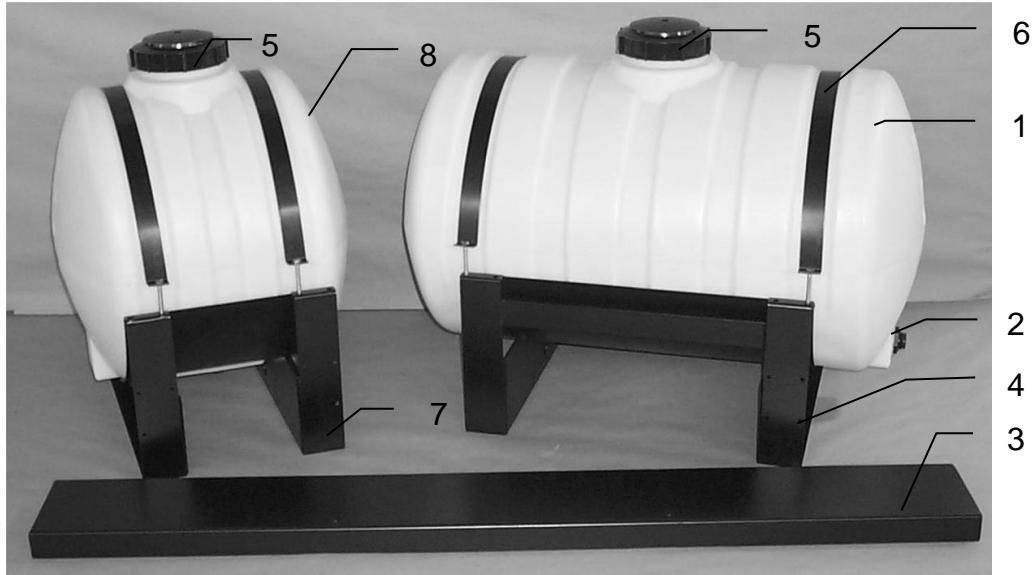

Model 347 Base Kit

<u>Ref</u>	<u>Description</u>	<u>Part #</u>	<u>Qty</u>	<u>Ref</u>	<u>Description</u>	<u>Part #</u>	<u>Qty</u>
1	55 Gallon tank	005-9203	1	5	Tank lid	005-9022C	1
2	Tank fitting	005-9100	1		Tank lid gasket	005-9022CG	1
3	Cross support bracket	001-4445B	1	6	Tank strap	001-4402	1
4	55 Gallon saddle	001-4445A	1	7	25 Gallon saddle	001-4442	1
				8	25 Gallon tank	005-9022	1
					25 Gal Tank Saddle Kit	030-044225-TK (5-8)	
					55 Gal Tank Saddle Kit	030-044255-TK (1-6)	