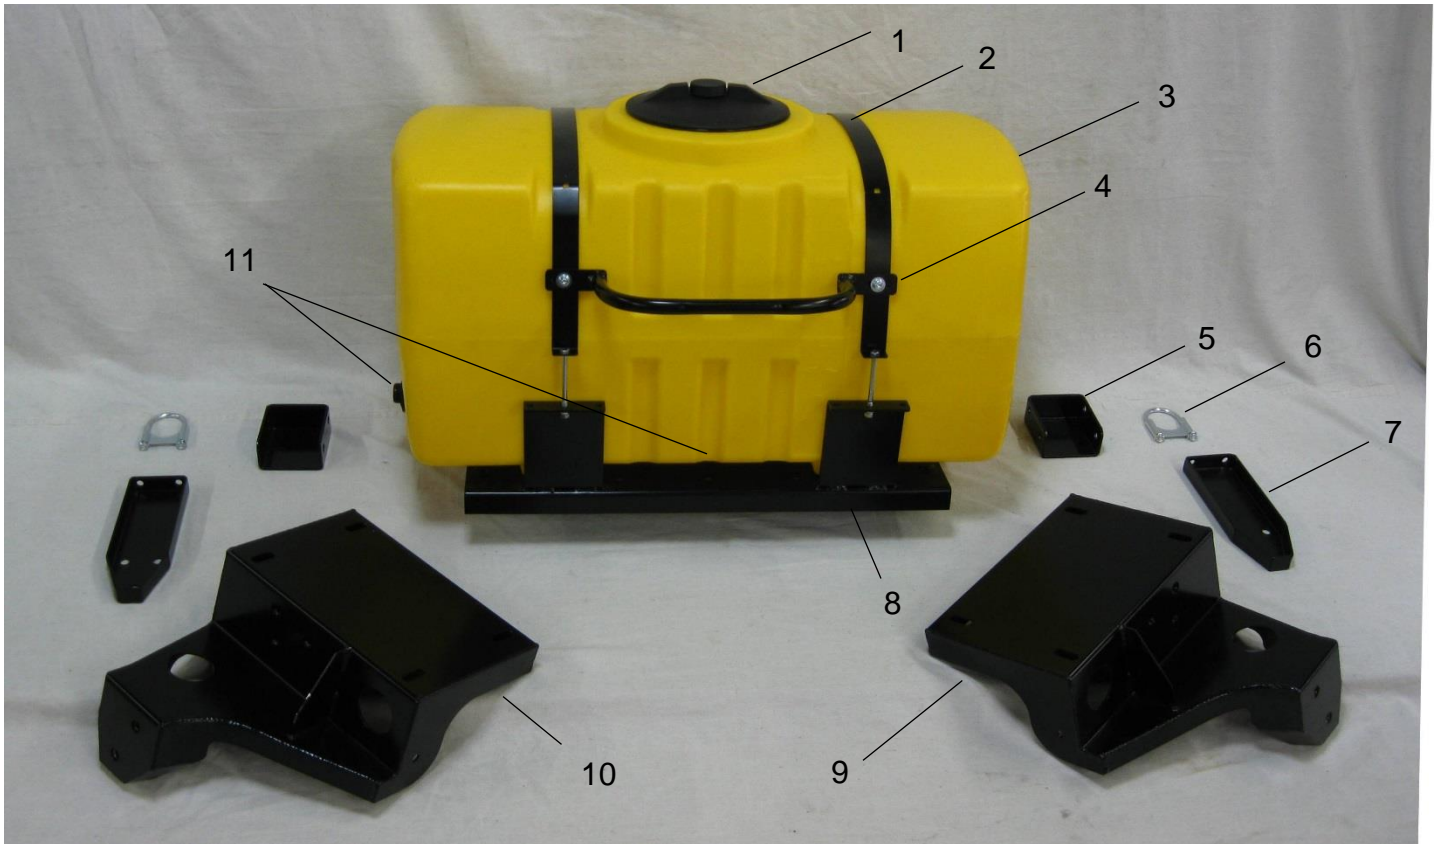

Model 347C Base Kit

| <u>Ref</u> | <u>Description</u> | <u>Part #</u> | <u>Qty</u> | <u>Ref</u> | <u>Description</u> | <u>Part #</u> | <u>Qty</u> |
|------------|--------------------|---------------|------------|------------|--------------------|---------------------|------------|
| 1 | 55 Gallon tank lid | 005-9022H | 1 | 7 | Anchor Bracket | 001-4703XA | 2 |
| 2 | Strap | 001-4402 | 2 | 8 | Saddle | 001-4703X | 1 |
| 3 | Tank | 005-9203SQ | 1 | 9 | Left Leg | 001-4703XL | 1 |
| 4 | Handle | 001-6707HRS | 1 | 10 | Right Leg | 001-4703XR | 1 |
| 5 | Anchor Bracket Ext | 001-4703XAX | 2 | 11 | Tank fitting | 005-9100 | 2 |
| 6 | U Clamp | 001-4703XAB | 2 | | Tank Kit Assembly | 030-0447C-TK (1-11) | |