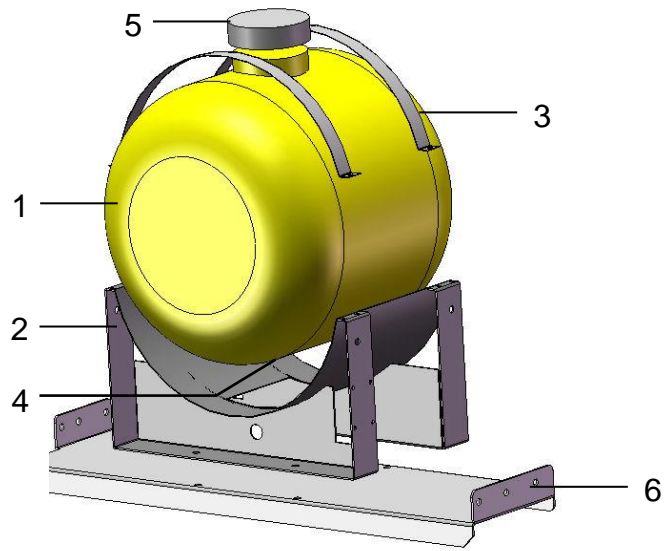

Model 347U Base Kit

<u>Ref</u>	<u>Description</u>	<u>Part #</u>	<u>Qty</u>	<u>Ref</u>	<u>Description</u>	<u>Part #</u>	<u>Qty</u>
1	25 Gallon tank	005-9022	1	5	Tank lid	005-9022C	1
2	25 Gallon saddle	001-4442	1		Tank lid gasket	005-9022CG	1
3	Strap	001-4402	2	6	Tank mounting bracket	001-4442U	1
4	Tank fitting	005-9100	2		Tank Saddle Kit	030-044225-TK (1-5)	