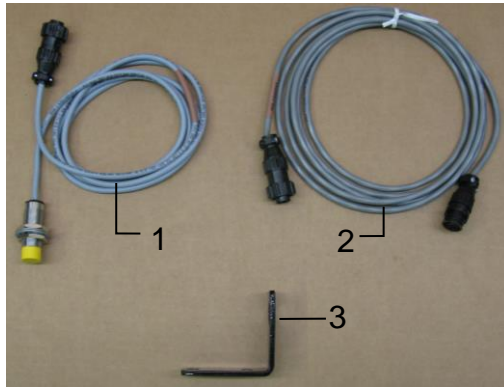

End of Bale Sensor Kit A

<u>Ref</u>	<u>Description</u>	<u>Part #</u>	<u>Qty</u>
1	End of Bale Sensor	006-7400	1
2	EOB Extension	006-7400EXT	1
3	End of Bale Bracket	001-4648SS	1
	Complete Assembly	EOB-SS-A	