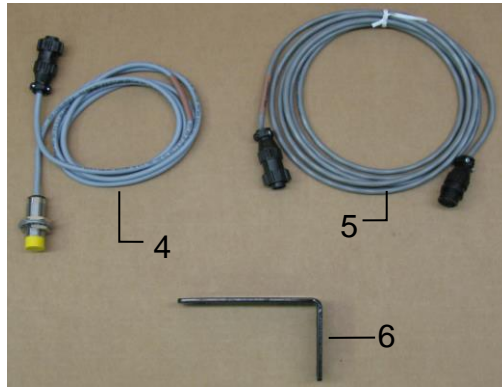

End of Bale Sensor Kit B

| <u>Ref</u> | <u>Description</u> | <u>Part #</u> | <u>Qty</u> |
|------------|---------------------|---------------|------------|
| 4 | End of Bale Sensor | 006-7400 | 1 |
| 5 | EOB Extension | 006-7400EXT | 1 |
| 6 | End of Bale Bracket | 001-4648SI | 1 |
| | Complete Assembly | EOB-SS-B | |