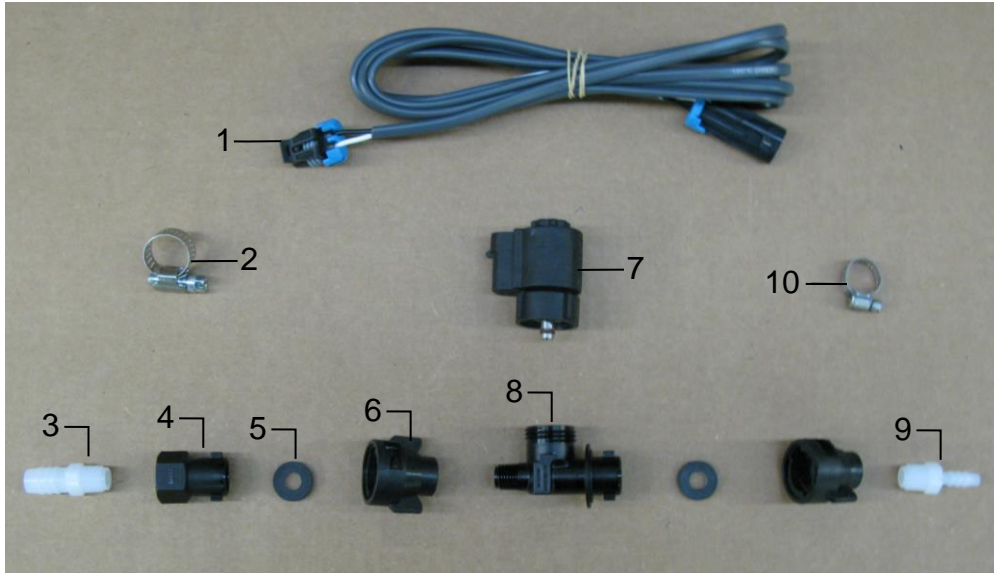

300 Solenoid Packages

Solenoid Package B (Applicator Kits: 344, 345, 350)

<u>Ref</u>	<u>Description</u>	<u>Part #</u>	<u>Qty</u>	<u>Ref</u>	<u>Description</u>	<u>Part #</u>	<u>Qty</u>
1	Solenoid Harness (10')	006-3650-S2	1	6	1/4" Female Disconnect	004-1207H	2
2	#6 Hose Clamp	003-9003	1	7	Solenoid	002-2203F	1
3	1/4" x 1/2" Straight Fittng	003-A1412	1	8	Solenoid Valve Body	004-1207VF	1
4	1/4" Female Connector	004-1207G	1	9	1/4" x 1/4" Straight Fitting	003-A1414	1
5	Rubber Washer	004-1207W	2	10	Mini Hose Clamp	003-9002	1
Complete Assembly						SOL-3SP-B	