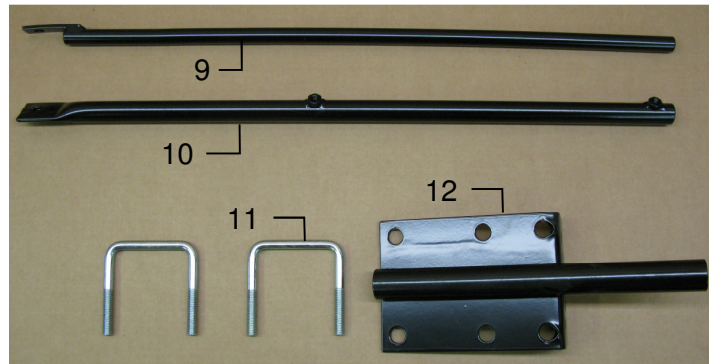

## Model 4410C Installation Kit

<u>Ref</u>	<u>Description</u>	<u>Part #</u>	<u>Qty</u>	<u>Ref</u>	<u>Description</u>	<u>Part #</u>	<u>Qty</u>
1	1/4" Hex Plug	003-F14	1	7	Tip – Pink	004-T6501-PT	2
2	Shield Manifold Block	001-4435NSB	2	8	Tip – Grey	004-T6504-PT	2
3	Nozzle Holder SS Block	001-4426A	1	9	Reach Rod – Outside	001-4404	1
4	1/4" Hose	002-9016	1	10	Reach Rode – Inside	001-4405	1
5	1/4" x 1/4" Straight Fitting	003-A1414	3	11	Base Bracket	001-4406	1
6	Mini Hose Clamp	003-9002	3	12	1/2" x 4" UBolt	001-4406A	2
Shield Only (Ref 1-8)						030-4410C-SO	
Tank Mount Kit (Ref 9-12)						TMK-4401	
Complete Assembly						030-4410C	