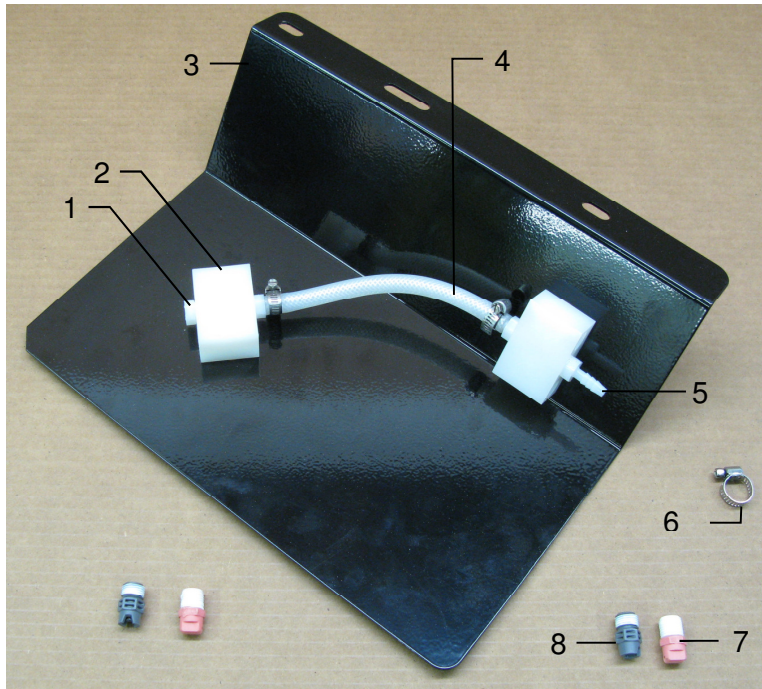

## Model 4410C Installation Kit

<u>Ref</u>	<u>Description</u>	<u>Part #</u>	<u>Qty</u>	<u>Ref</u>	<u>Description</u>	<u>Part #</u>	<u>Qty</u>
1	1/4" Hex Plug	003-F14	1	7	Tip – Pink	004-T6501-PT	2
2	Shield Manifold Block	001-4435NSB	2	8	Tip – Grey	004-T6504-PT	2
3	Nozzle Holder SS Block	001-4426A	1	9	Reach Rod – Outside	001-4404	1
4	1/4" Hose	002-9016	1	10	Reach Rode – Inside	001-4405	1
5	1/4" x 1/4" Straight Fitting	003-A1414	3	11	Base Bracket	001-4406	1
6	Mini Hose Clamp	003-9002	3	12	1/2" x 4" UBolt	001-4406A	2
Shield Only (Ref 1-8)						030-4410C-SO	
Tank Mount Kit (Ref 9-12)						TMK-4401	
Complete Assembly						030-4410C	