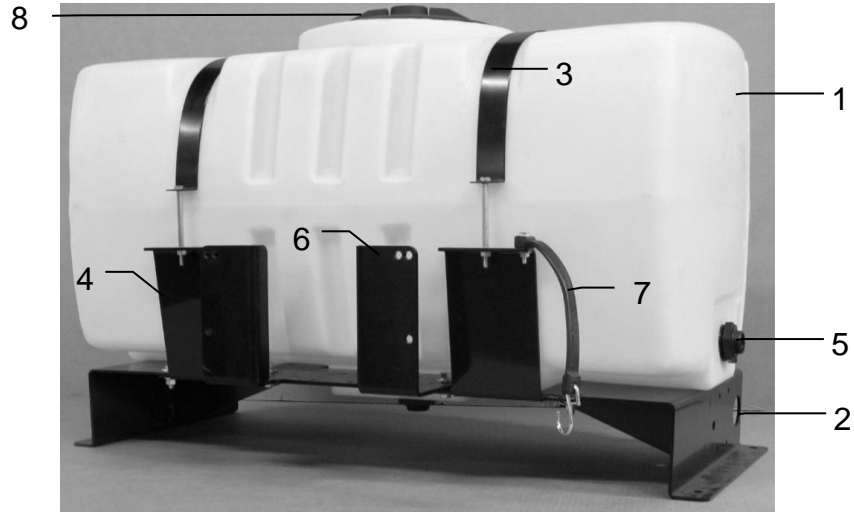

Model 351 Base Kit

<u>Ref#</u>	<u>Description</u>	<u>Part #</u>	<u>Qty</u>	<u>Ref#</u>	<u>Description</u>	<u>Part #</u>	<u>Qty</u>
1	Tank	005-9203SQ	1	6	Mounting Bracket	001-4647	1
2	Tank Saddle	001-4703C	1	7	Door Latch	001-4703CL	1
3	Tank Straps	001-4402	2	8	Tank Lid	005-9022H	1
4	Short Strap Base	001-4703CC	2	NP	Long Strap Base	001-4703CD	2
5	Tank fitting	005-9100	2				

*Tank Includes Cap, Bottom & Side Tank Fitting
 Complete Saddle Kit (1-5,7-NP) 030-0440-TK
 4647 Mount Kit (6) PMP-4647MT