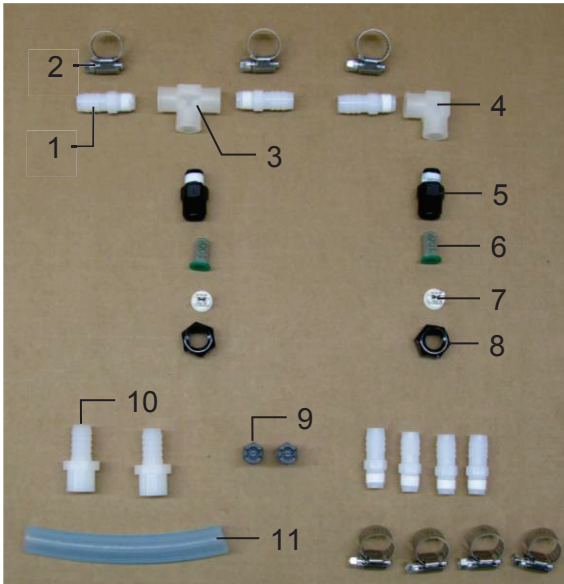

Optional High Output Kit (300RBHTK)

<u>Ref</u>	<u>Description</u>	<u>Part #</u>	<u>Qty</u>
1	1/4" x 1/2" Straight Fitting	003-A1412	7
2	#6 Hose Clamp	003-9003	7
3	1/4" Tee	003-TT14SQ	1
4	1/4" Sq Elbow	003-SE14F	1
5	Nozzle Body	004-4722	2
6	Tip Screens	004-1203-100	2
7	High Output Tip – White	004-XR11008VS	2
8	Nozzle Body Cap	004-4723	2
9	High Output Tip – Grey	004-T8008-PT	2
10	1/4" x 1/2" Sq Fitting	003-A1412F	2
11	1/2" Hose	002-9001	6ft

High Output Solenoid (Included with 300RBHTK Kit)

<u>Ref</u>	<u>Description</u>	<u>Part #</u>	<u>Qty</u>
12	#6 Hose Clamp	003-9003	2
13	1/4" x 1/2" Straight Fitting	003-A1412	2
14	Female Quick Coupler	004-1207H	2
15	Rubber Washer	004-1207W	1
16	Solenoid	002-2203F	1
17	Solenoid Harness (10')	006-3650-S2	1
18	1/4" Street Elbow	003-SE14	1
19	Mini Hose Clamp	003-9002	1
20	1/4" x 1/4" Straight Fitting	003-A1414	1
21	Solenoid Check Valve	004-1207VF	2
22	1/4" Tee	003-TT14	1