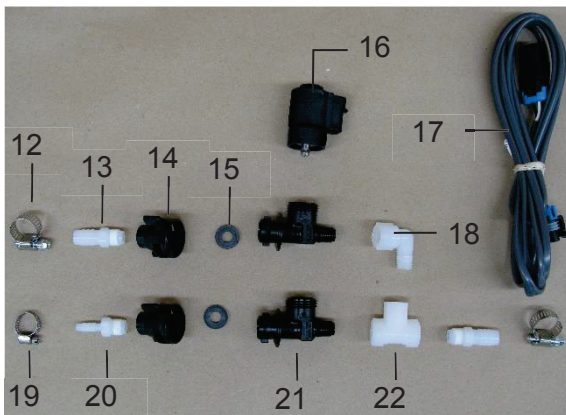

Optional High Output Kit (300RBHTK)

<u>Ref</u>	<u>Description</u>	<u>Part #</u>	<u>Qty</u>
1	1/4" x 1/2" Straight Fitting	003-A1412	7
2	#6 Hose Clamp	003-9003	7
3	1/4" Tee	003-TT14SQ	1
4	1/4" Sq Elbow	003-SE14F	1
5	Nozzle Body	004-4722	2
6	Tip Screens	004-1203-100	2
7	High Output Tip – White	004-XR11008VS	2
8	Nozzle Body Cap	004-4723	2
9	High Output Tip – Grey	004-T8008-PT	2
10	1/4" x 1/2" Sq Fitting	003-A1412F	2
11	1/2" Hose	002-9001	6ft

High Output Solenoid (Included with 300RBHTK Kit)

<u>Ref</u>	<u>Description</u>	<u>Part #</u>	<u>Qty</u>
12	#6 Hose Clamp	003-9003	2
13	1/4" x 1/2" Straight Fitting	003-A1412	2
14	Female Quick Coupler	004-1207H	2
15	Rubber Washer	004-1207W	1
16	Solenoid	002-2203F	1
17	Solenoid Harness (10')	006-3650-S2	1
18	1/4" Street Elbow	003-SE14	1
19	Mini Hose Clamp	003-9002	1
20	1/4" x 1/4" Straight Fitting	003-A1414	1
21	Solenoid Check Valve	004-1207VF	2
22	1/4" Tee	003-TT14	1