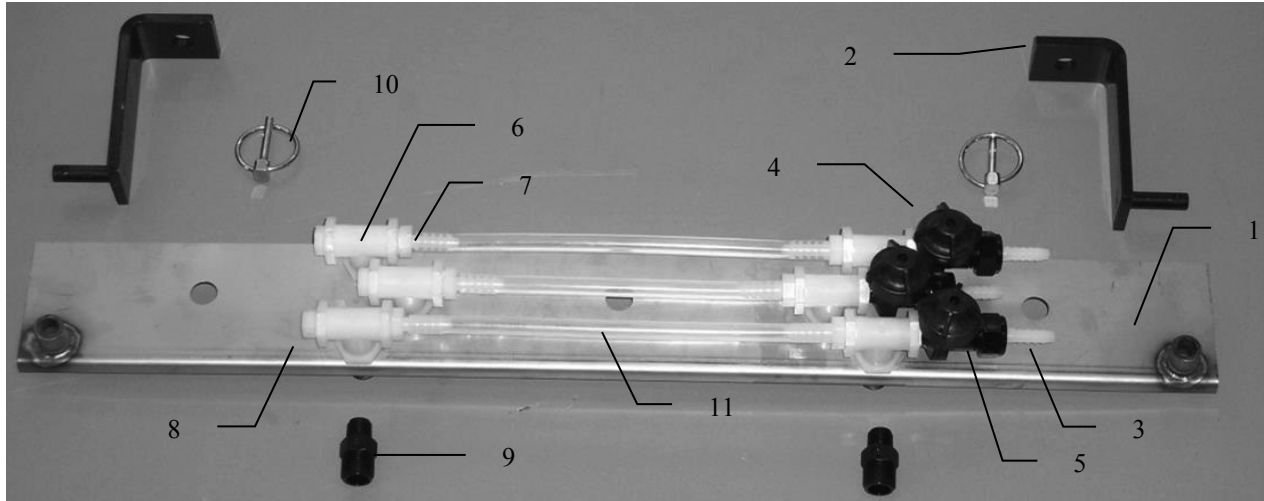

4498B Installation Kit

<u>Ref</u>	<u>Description</u>	<u>Part#</u>	<u>Qty</u>	<u>Ref</u>	<u>Description</u>	<u>Part#</u>	<u>Qty</u>
1	Spray Shield	001-4810	1	NP	Tip (orange)	004-TT11001VP	2
2	Shield Holder	001-4810A	2	NP	Tip (green)	004-TT110015VP	2
3	Straight Fitting	003-A1414VB	3	NP	Tip (blue)	004-TT11003VP	2
4	Check Valve	004-1207VB	3	NP	Tip (olive green)	004-800067-PT	2
5	Nozzle Cap	004-4723	9	NP	Tip Strainers	004-1203-100	6
6	Tee	003-TT14	6	NP	Hose Clamps	003-9002	9
7	Straight Fitting	003-A1414	6				
8	Plug	003-F14	3	NP	Not Pictured		
9	Nozzle Body	004-4722	6				
10	Lynch Pin	008-4576	2				
11	Hose	002-9006	4ft				