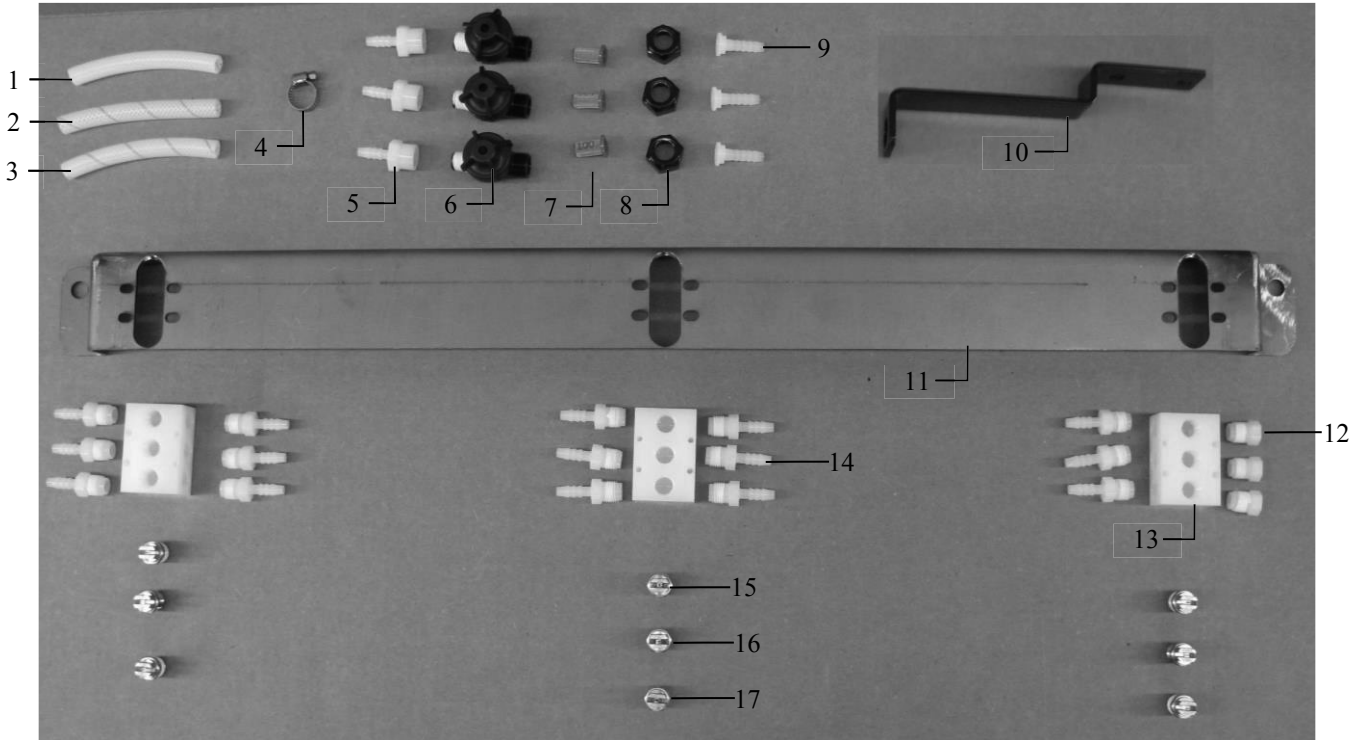

## 4541BX Installation Kit

<u>Ref</u>	<u>Description</u>	<u>Part Number</u>	<u>Qty</u>	<u>Ref</u>	<u>Description</u>	<u>Part Number</u>	<u>Qty</u>
1	Hose – Clear	002-9016	4	11	Tip Holder	001-4435NK	1
2	Hose – Green	002-9016G	4	12	Plug Fitting	003-F14	3
3	Hose – Blue	002-9016B	4	13	Manifold Block	001-4435NSB	2
4	Hose Clamp	003-9002	9	14	1/4" x 1/4" Straight	003-A1414	9
5	1/4" Fitting	003-A1414F	3	15	Tip	004-T11003-SS	3
6	Check Valve	004-1207VB	3	16	Tip	004-T110015-SS	3
7	Tip Strainer	004-1203-100	3	17	Tip	004-T11001-SS	3
8	Cap	004-4723	3	NP	Tip	004-T800067-SS	3
9	1/4" x 1/4" Straight	003-A1414VB	3				
10	EOB Holder	001-4648K	1				