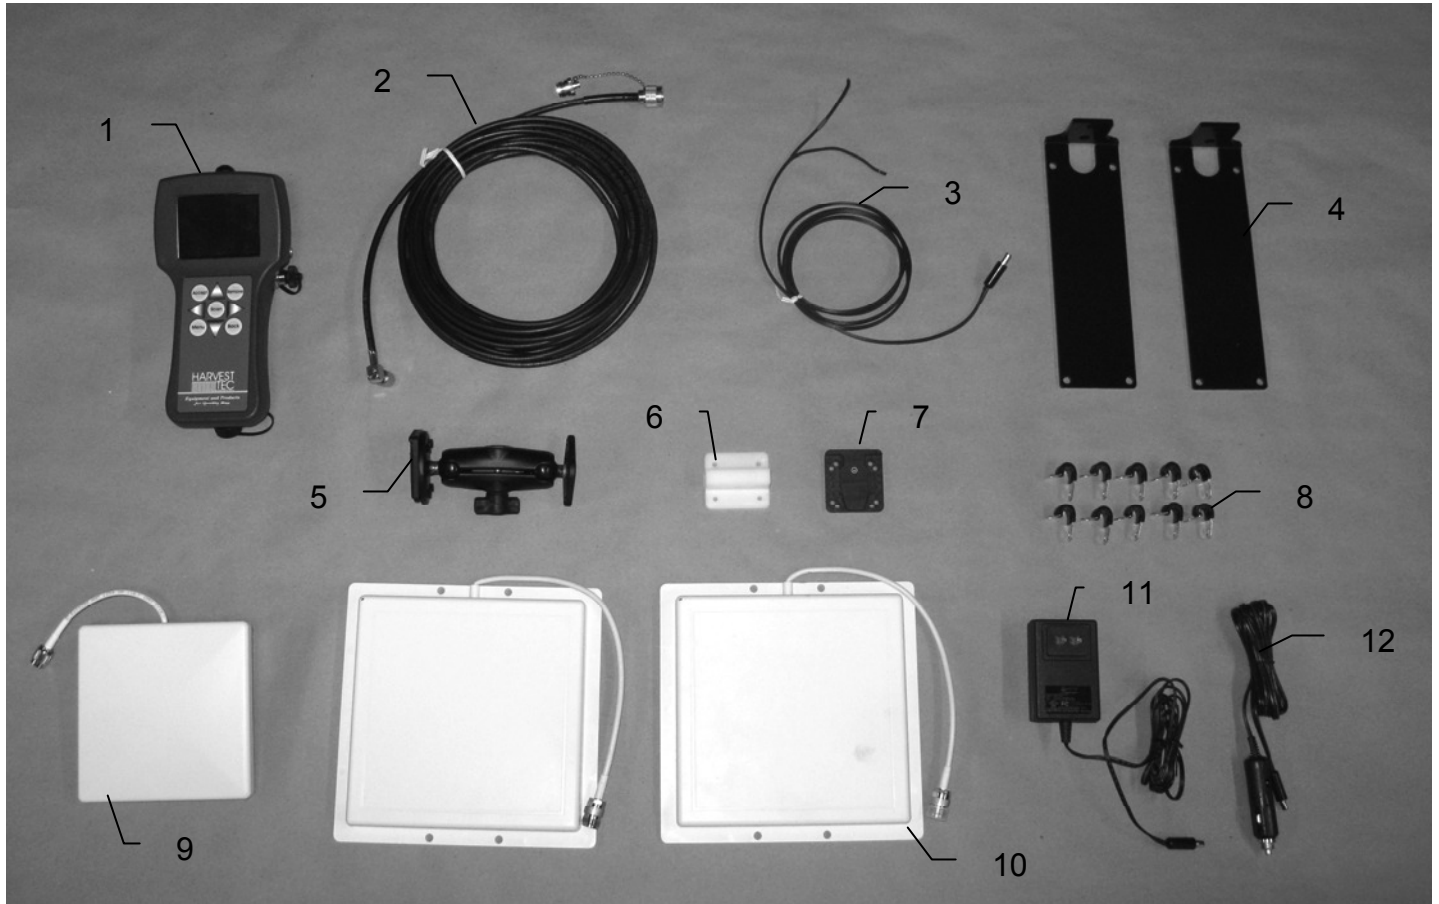

# PARTS BREAKDOWN FOR SCANNER & ANTENNAS

<u>Ref</u>	<u>Description</u>	<u>Part#</u>	<u>Qty</u>	<u>Ref</u>	<u>Description</u>	<u>Part #</u>	<u>Qty</u>
1	Bale Reader (scanner)	006-5674	1	7	Antenna mount	006-8600M	2
2	Antenna cord	006-8601A	2	8	Jiffy clips	008-9011	10
3	Battery charging cord	006-8600BP	1	9	Hand held antenna	006-8601	1
4	Loader mount	001-LM02	2	10	Loader antennas	006-8602	2
5	Ram mount	001-2012H	1	11	AC charger	006-8600AC	1
6	Antenna adapter	001-8600AM	1	12	DC charger	006-8600DC	1