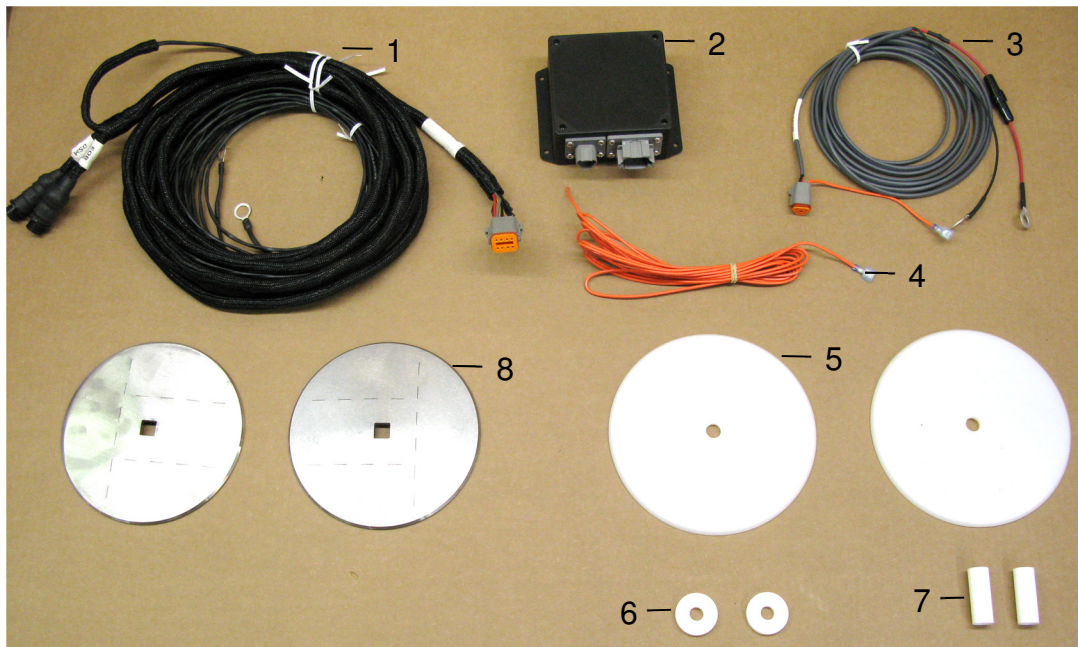

200RB Parts Breakdown (Installation Options B→G)

<u>Ref</u>	<u>Description</u>	<u>Part #</u>	<u>Qty</u>	<u>Ref</u>	<u>Description</u>	<u>Part #</u>	<u>Qty</u>
1	Baler Pwr/Comm Harness	006-2470B	1	5	Plastic Pad	006-4641F	2
2	200 Series Control Box	006-2471RB	1	6	Plastic Isolator	006-4641I	2
3	Tractor Power Harness	006-2470T	1	7	Plastic Bushing	006-4641G	2
4	Key Switch Harness	006-5650K	1	8	Moisture Disc	006-4641H	2
				NP	8' Pwr/Comm Ext. (optional)	006-2470BL	