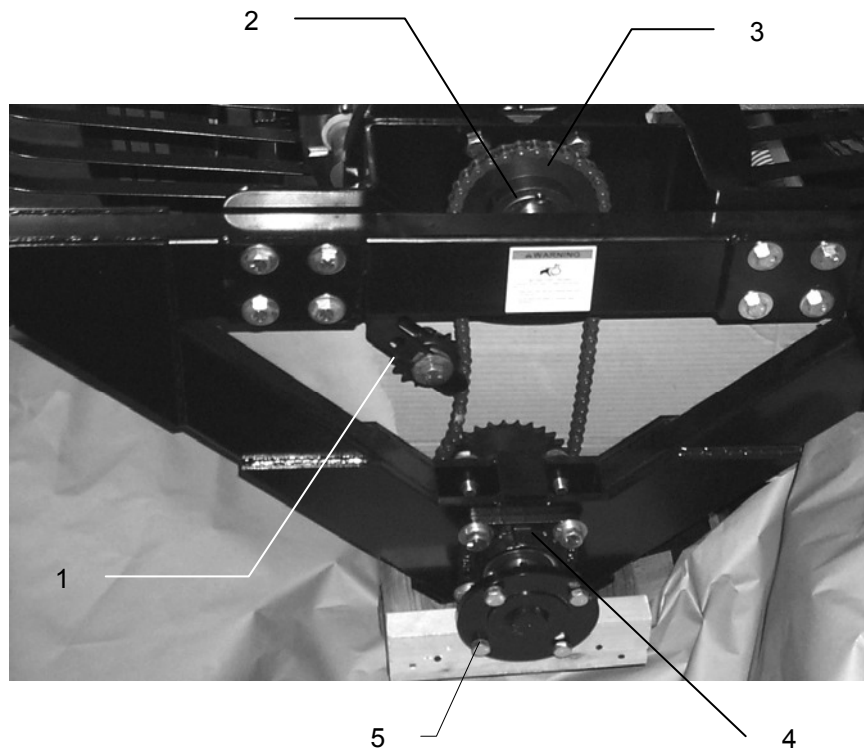

Drive Line Assembly

<u>Ref #</u>	<u>Description</u>	<u>Part #</u>	<u>Qty</u>
1	Idler sprocket	001-7125	1
2	Collar	001-7150	2
3	Drive sprocket	001-7124B	2
4	Four bolt bearing	008-7137	4
5	Rim bolts	008-7130B	4