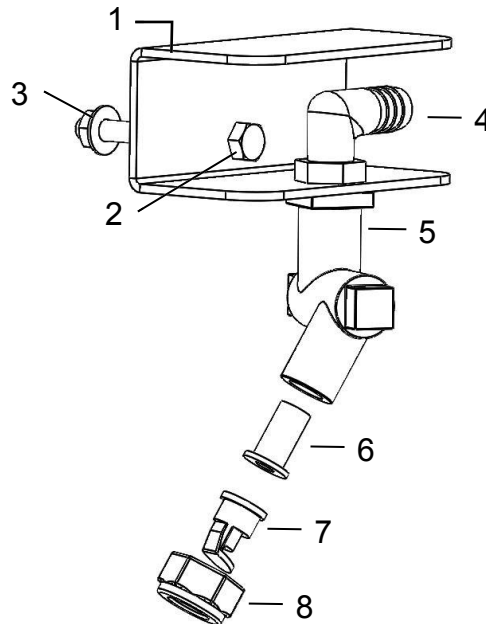

Perimeter Nozzle Assembly

<u>Ref</u>	<u>Description</u>	<u>Part #</u>	<u>Qty</u>	<u>Ref</u>	<u>Description</u>	<u>Part #</u>	<u>Qty</u>
1	Nozzle Bracket	001-7227	2	6	Tip Strainer	004-1203-100	2
2	1/4" x 2-3/4 Hex Bolt	Hardware	2	7	Tips	004-TK-VP-100	2
3	1/4" Flange Nut	Hardware	4	8	Nozzle Cap	004-4723	2
4	1/4" x 1/2" Elbow	003-EL1412P	1	NP	Hose Clamp	003-9003	2
5	Swivel Body	004-4733	2	NP	1/2" Hose	002-9017	14