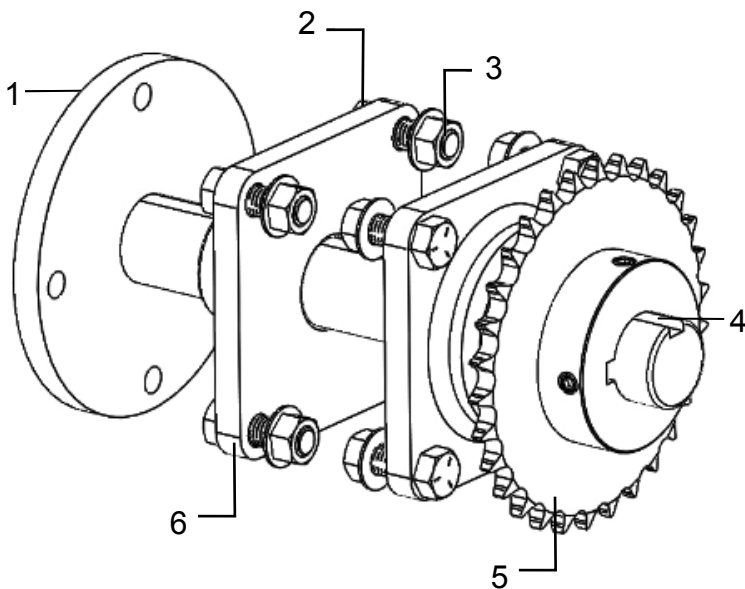

Drive Hub Assembly

<u>Ref</u>	<u>Description</u>	<u>Part #</u>	<u>Qty</u>
1	Drive Wheel Shaft	001-7241	1
2	1/2-13 Flange Bolts	Hardware	8
3	1/2-13 Flange Nuts	Hardware	8
4	Key 3/8x3/8x1-1/2	001-7124D	1
5	Drive Sprocket	001-7124C	1
6	Cross Tube Bearing	001-7143	2