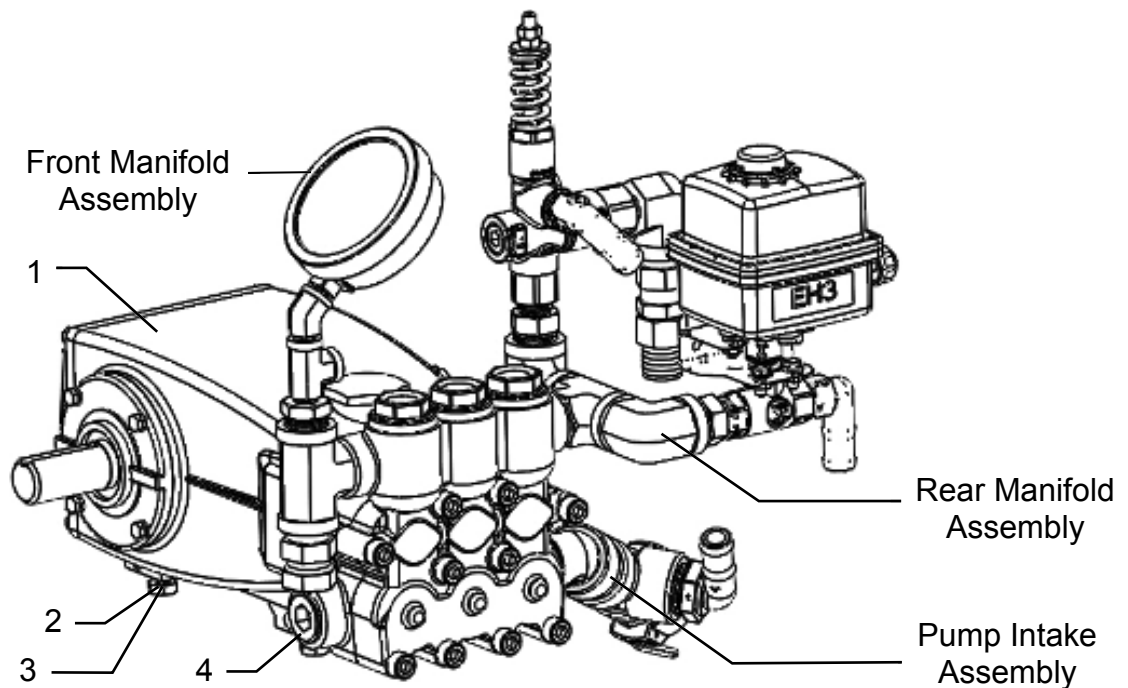

Pump Assembly

<u>Ref</u>	<u>Description</u>	<u>Part #</u>	<u>Qty</u>	<u>Ref</u>	<u>Description</u>	<u>Part #</u>	<u>Qty</u>
1	720 Main Pump	007-7227	1	NP	Key M8x7x40	007-7227B	1
2	M10x1.0x25mm	Hardware	4	NP	PTO Shaft Cover	007-7227C	1
3	M10 Lock washer	Hardware	4	NP	PTO Driveline	008-7226	1
4	1\" Pump Plug	003-DSP100	1	NP	Pump Oil	009-7227oil	2