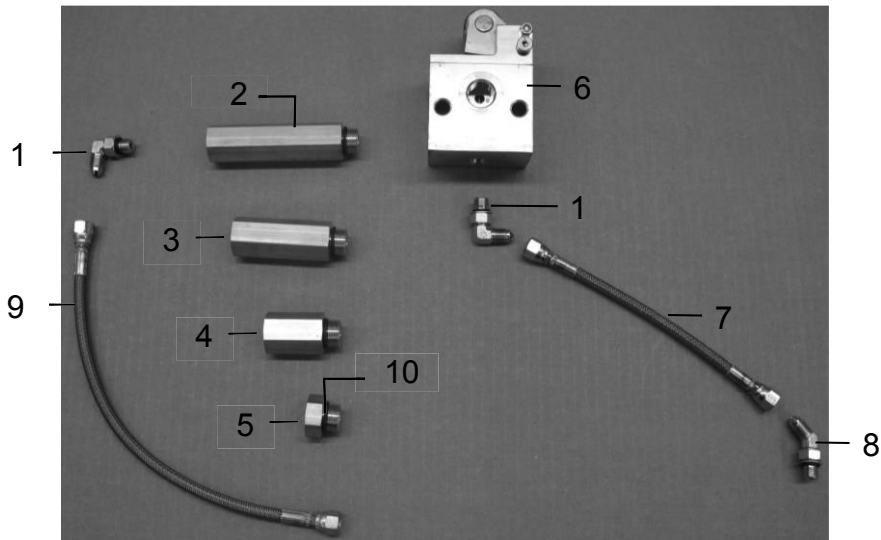

Parts Breakdown

Tine Assembly

<u>Ref</u>	<u>Description</u>	<u>Part #</u>	<u>Qty</u>
1	Tine Assembly	001-7202	69
2	Tip for Tines (MW11)	004-7125	69
	Tips of Tines (MW5)	004-7123	

Valve Assembly

<u>Ref</u>	<u>Description</u>	<u>Part #</u>	<u>Qty</u>	<u>Ref</u>	<u>Description</u>	<u>Part #</u>	<u>Qty</u>
1	Elbow 1/4" x 1/4"	003-DS1414EL	20	6	Valve Assembly	001-7204	10
2	3 3/4" Brass Standoff	001-7105D	4	7	Valve Hose 8"	002-7204A	10
3	2 5/8" Brass Standoff	001-7105C	6	8	45 Deg Elbow 1/4x1/4"	003-DS1414EL45	10
4	1 1/2" Brass Standoff	001-7105B	6	9	Valve Hose 12.5"	002-7204B	10
5	3/8" Brass Standoff	001-7105A	4	10	O-Ring	001-7105G	20

Valve Assembly Exploded View

<u>Ref</u>	<u>Description</u>	<u>Part #</u>	<u>Qty</u>
1	Valve Block	001-7204VD	1
2	Valve Ball	001-7104VF	1
3	Valve Spring	001-7104VG	1
4	Spring Retainer	001-7104VH	1
5	Quad Ring	001-7104VL	1
6	Plunger Pin	001-7104VE	1
7	Valve Plate	001-7204VB	1
8	Valve Screws	001-7204VK	4
9	Roller Bracket	001-7104VA	1
10	Roller	001-7204VI	1
11	Roller Pin	001-7204VJ	1
12	Stop Pin	001-7204VC	1
13	Stop Pin Nut	8-32 Nylock Nut	1
14	Pivot Pin	001-7204VB-2	1
15	Pivot Pin Nut	1/4"-20 Nylock Nut	1