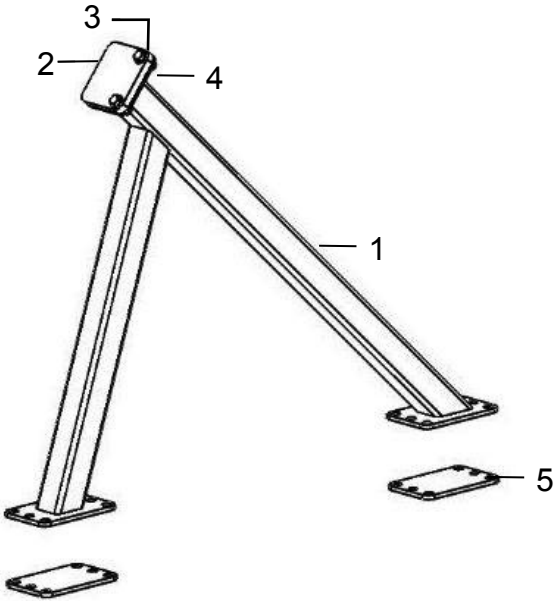

Lift Arm Support Assembly

<u>Ref</u>	<u>Description</u>	<u>Part #</u>	<u>Qty</u>
1	Support Bracket	001-7223	1
2	Rubber Bumper	001-7223B	2
3	3/8\"-16 x1 1/2\" Flange Bolt	Hardware	2
4	3/8\"-16 Flange Nut	Hardware	2
5	Support Bracket Plate	001-7223A	2
NP	1/2\"-13x5\" Flange Bolt	Hardware	6
NP	1/2\"-13 Flange Nut	Hardware	6