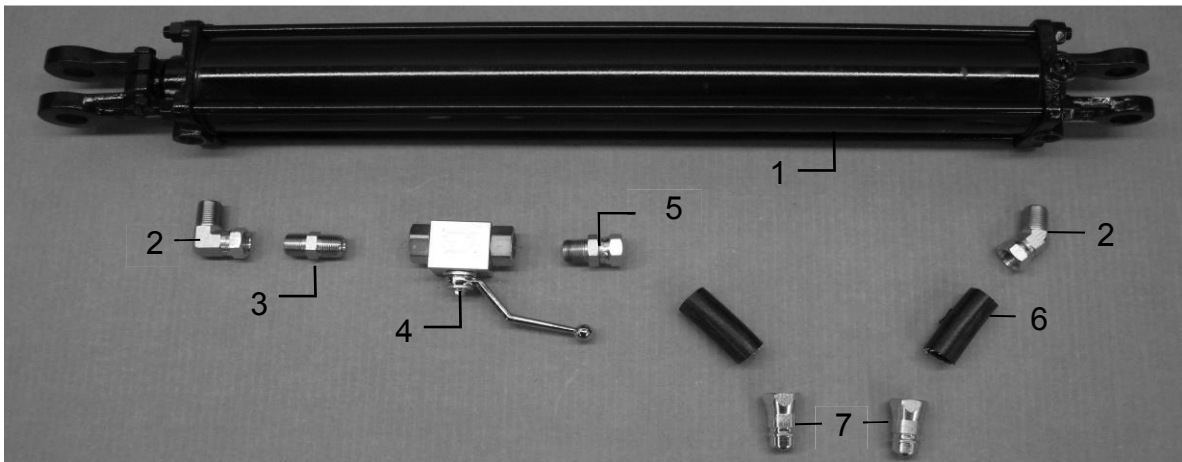

Hydraulic Cylinder Assembly

<u>Ref</u>	<u>Description</u>	<u>Part #</u>	<u>Qty</u>	<u>Ref</u>	<u>Description</u>	<u>Part #</u>	<u>Qty</u>
1	3\"x24\" Hydraulic Cylinder	008-7132	1	5	Restrictor	003-9716	1
2	1/2\" Swivel Elbow	003-DSEL1212	2	6	1/2\" Hydraulic Hose 14'	002-9714	2
3	1/2\" Nipple	003-DSM1212	1	7	Pioneer Coupler	003-9715	2
4	Ball Valve	002-2221	1				
5	Restrictor	003-9716	1