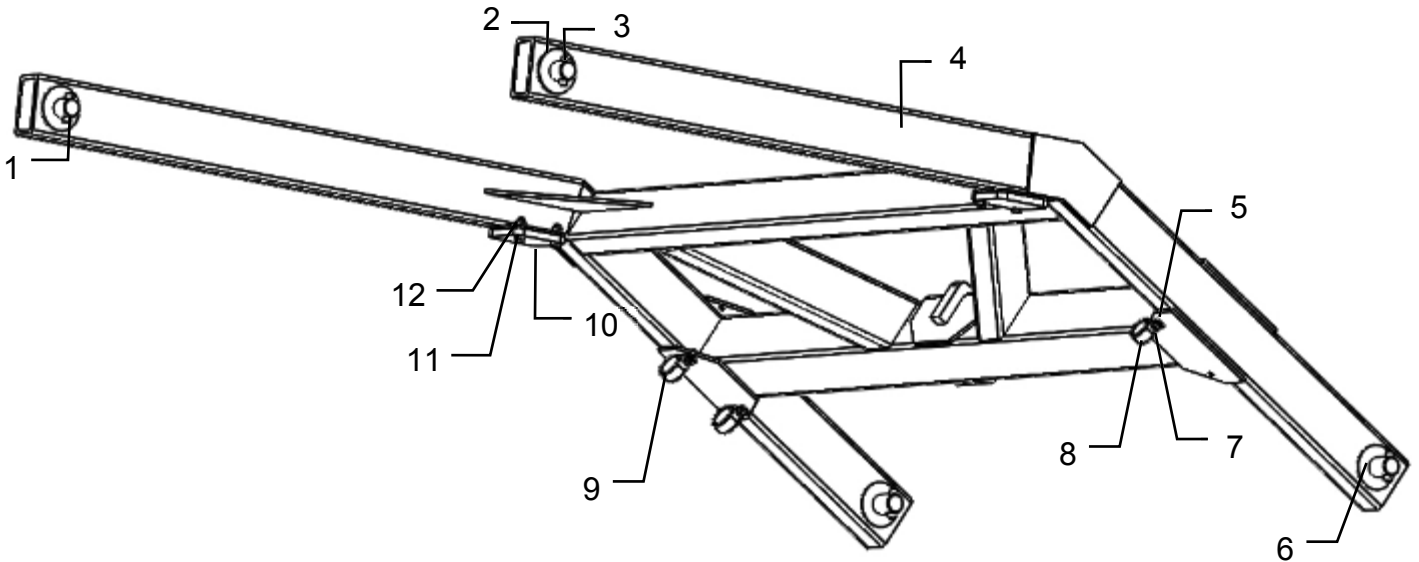

Lift Arm Assembly

<u>Ref</u>	<u>Description</u>	<u>Part #</u>	<u>Qty</u>	<u>Ref</u>	<u>Description</u>	<u>Part #</u>	<u>Qty</u>
1	Reel Pin	001-7216A	2	7	5/16"-18 Flangebolt	Hardware	2
2	Thrust Bushing	008-7146B	8	8	1" Jiffy Clip	008-9009	4
3	Zinc Roll Pins	001-7144	8	9	1-1/2" Jiffy Clip	008-9112	2
4	Lift Arm Assembly	001-7211	1	10	Lift Arm Bumper	001-7223B	2
5	5/16"-18 Flangenut	Hardware	2	11	3/8"-16 Flangebolt	Hardware	4
6	Cart Pin	001-7216B	2	12	3/8-16 Flangenut	Hardware	4