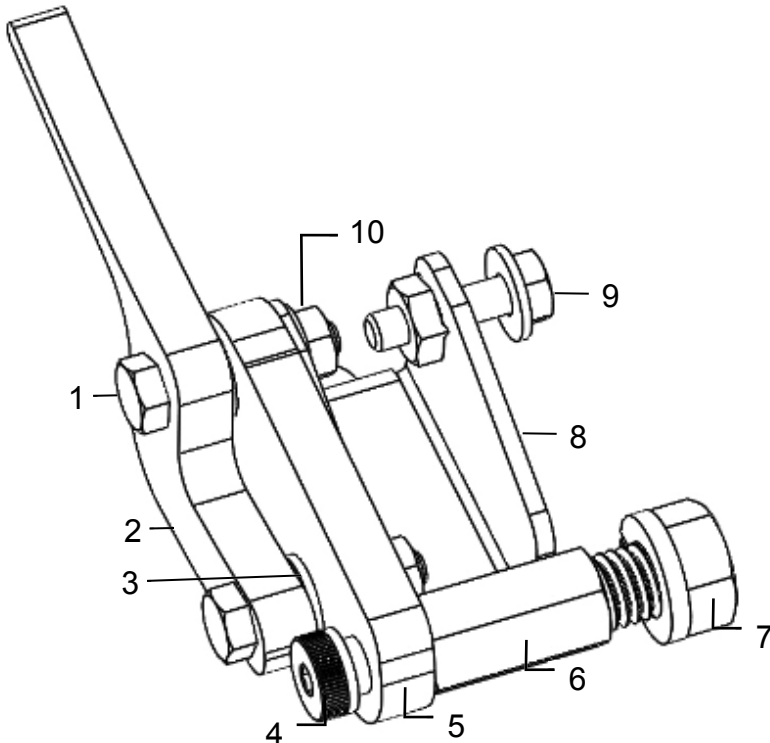

Parts Breakdown

Tine Assembly

<u>Ref</u>	<u>Description</u>	<u>Part #</u>	<u>Qty</u>
1	Tine Assembly	001-7202	69
2	Tip for Tines (MW11)	004-7125	69
	Tips of Tines (MW5)	004-7123	

Valve Assembly

<u>Ref</u>	<u>Description</u>	<u>Part #</u>	<u>Qty</u>	<u>Ref</u>	<u>Description</u>	<u>Part #</u>	<u>Qty</u>
1	Elbow 1/4" x 1/4"	003-DS1414EL	20	6	Valve Assembly	001-7204	10
2	3 3/4" Brass Standoff	001-7105D	4	7	Valve Hose 8"	002-7204A	10
3	2 5/8" Brass Standoff	001-7105C	6	8	45 Deg Elbow 1/4x1/4"	003-DS1414EL45	10
4	1 1/2" Brass Standoff	001-7105B	6	9	Valve Hose 12.5"	002-7204B	10
5	3/8" Brass Standoff	001-7105A	4	10	O-Ring	001-7105G	20

Valve Assembly Exploded View

<u>Ref</u>	<u>Description</u>	<u>Part #</u>	<u>Qty</u>
1	Valve Block	001-7204VD	1
2	Valve Ball	001-7104VF	1
3	Valve Spring	001-7104VG	1
4	Spring Retainer	001-7104VH	1
5	Quad Ring	001-7104VL	1
6	Plunger Pin	001-7104VE	1
7	Valve Plate	001-7204VB	1
8	Valve Screws	001-7204VK	4
9	Roller Bracket	001-7104VA	1
10	Roller	001-7204VI	1
11	Roller Pin	001-7204VJ	1
12	Stop Pin	001-7204VC	1
13	Stop Pin Nut	8-32 Nylock Nut	1
14	Pivot Pin	001-7204VB-2	1
15	Pivot Pin Nut	1/4"-20 Nylock Nut	1

Valve Rebuild Kit

001-7204R
(Ref 2-6,12,14)

Valve Trip Assembly

<u>Ref</u>	<u>Description</u>	<u>Part #</u>	<u>Qty</u>
1	Flange Bolt 1/4-20x1-1/4	Hardware	2
2	Trip Outline	001-7210C	1
3	1/4" Flatwasher	Hardware	2
4	Shoulder Bolt	001-7210D	1
5	Trip Inside	001-7210B	1
6	5/16" - 1/2" Standoff	001-7210E	1
7	1/2-13x1 Flange Bolt	Hardware	1
8	1/4" Standoff	001-7210FA	1
9	1/4-20x1 Flange Bolt	Hardware	1
10	1/4-20 Flange Nut	Hardware	2

Ref	Description	Part #	Qty
6	Plastic Bearing Washer	008-4527	2
7	1 1/2" Snap Roto Clip	008-4577	2
8	1/2" Plug DS Regulator	003-DSP12	1
9	9-Tine X-Tube	001-7206	1

Trip Assembly

Front View

Reverse View

Ref	Description	Part #	Qty
1	Valve Side Bracket	001-7208	1
2	Trip Plate	001-7210A	1
3	Valve Trip Assembly	Previous pg	11
4	1/2-13 Flange Bolt	001-7210D	4