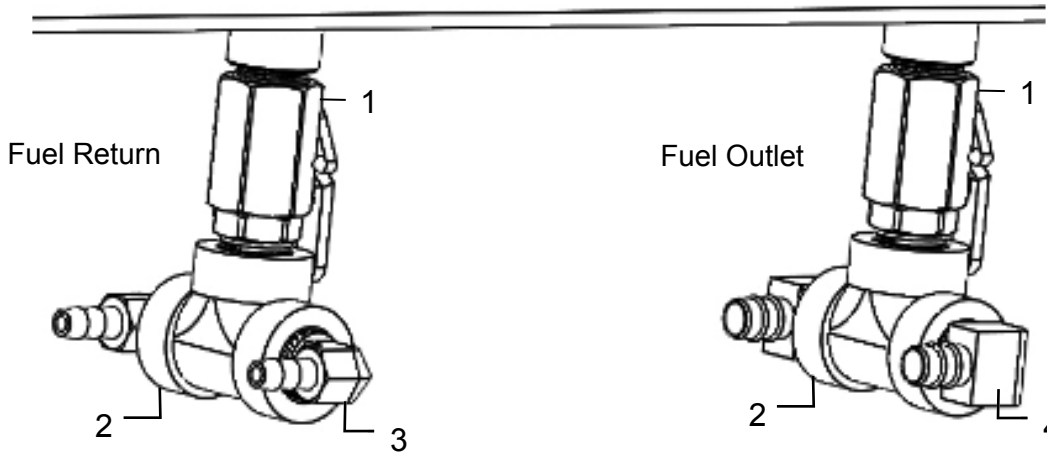

Fuel Return & Fuel Outlet

<u>Ref</u>	<u>Description</u>	<u>Part #</u>	<u>Qty</u>	<u>Ref</u>	<u>Description</u>	<u>Part #</u>	<u>Qty</u>
1	3/8" Fuel Valve	002-2217	1	3	3/8"x1/4" Elbow	003-EL3814BF	2
2	3/8" Tee	003-TT38BF	1	4	3/8"x3/8" Elbow	003-EL3838BF	2