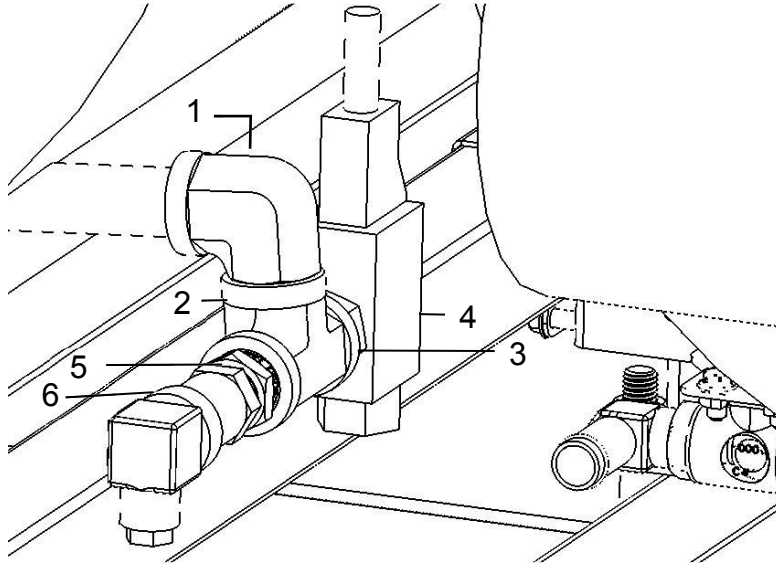

Flow Switch Assembly

<u>Ref</u>	<u>Description</u>	<u>Part #</u>	<u>Qty</u>	<u>Ref</u>	<u>Description</u>	<u>Part #</u>	<u>Qty</u>
1	3/4" x 3/4" Elbow (90)	003-DSSE34	1	5	3/4" x 1/2" Reduc	003-DSRB3412	1
2	3/4" Tee	003-DSTT34	1	6	Temp Probes	006-4732	1
3	3/4" x 1/2" Nipple	003-DSM3412	1	NP	1/2" x 3/4" Elbow (45)	003-DSEL1234S	1
4	Flow Switch	006-4731	1