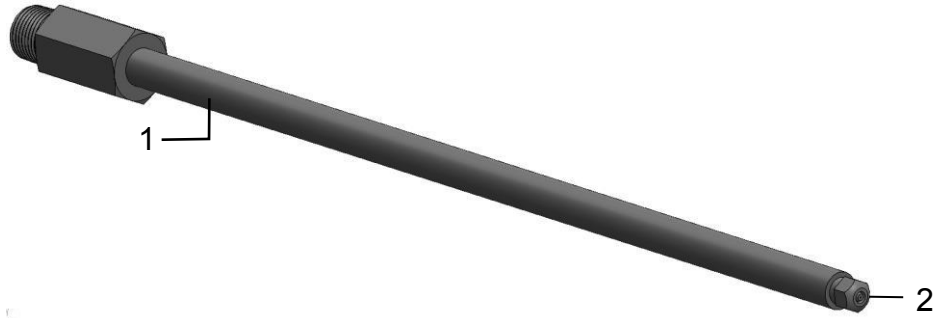

Parts Breakdown

Tine Assembly

<u>Ref</u>	<u>Description</u>	<u>Part #</u>	<u>Qty</u>
1	Tine Assembly	001-7202	69
2	Tip for Tines (MW11)	004-7125	69
	Tips of Tines (MW5)	004-7123	

Valve Assembly

<u>Ref</u>	<u>Description</u>	<u>Part #</u>	<u>Qty</u>	<u>Ref</u>	<u>Description</u>	<u>Part #</u>	<u>Qty</u>
1	Elbow 1/4" x 1/4"	003-DS1414EL	20	6	Valve Assembly	001-7204	10
2	3 3/4" Brass Standoff	001-7105D	4	7	Valve Hose 8"	002-7204A	10
3	2 5/8" Brass Standoff	001-7105C	6	8	45 Deg Elbow 1/4x1/4"	003-DS1414EL45	10
4	1 1/2" Brass Standoff	001-7105B	6	9	Valve Hose 12.5"	002-7204B	10
5	3/8" Brass Standoff	001-7105A	4	10	O-Ring	001-7105G	20

Valve Assembly Exploded View

<u>Ref</u>	<u>Description</u>	<u>Part #</u>	<u>Qty</u>
1	Valve Block	001-7204VD	1
2	Valve Ball	001-7104VF	1
3	Valve Spring	001-7104VG	1
4	Spring Retainer	001-7104VH	1
5	Quad Ring	001-7104VL	1
6	Plunger Pin	001-7104VE	1
7	Valve Plate	001-7204VB	1
8	Valve Screws	001-7204VK	4
9	Roller Bracket	001-7104VA	1
10	Roller	001-7204VI	1
11	Roller Pin	001-7204VJ	1
12	Stop Pin	001-7204VC	1
13	Stop Pin Nut	8-32 Nylock Nut	1
14	Pivot Pin	001-7204VB-2	1
15	Pivot Pin Nut	1/4"-20 Nylock Nut	1