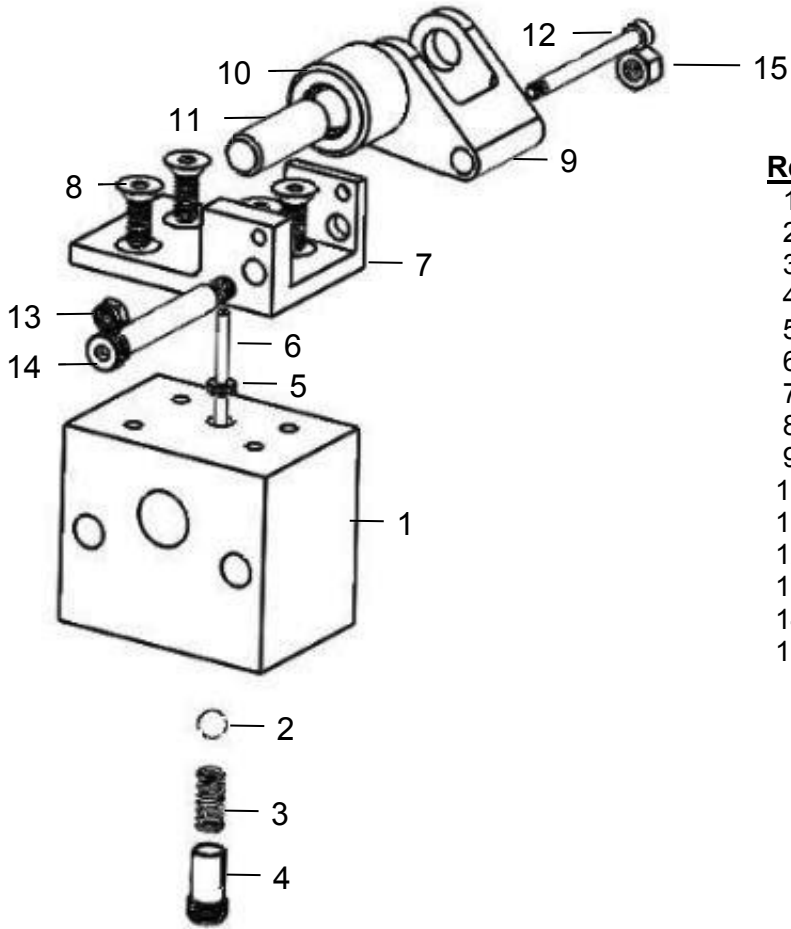

Parts Breakdown

Tine Assembly

<u>Ref</u>	<u>Description</u>	<u>Part #</u>	<u>Qty</u>
1	Tine Assembly	001-7202	69
2	Tip for Tines (MW11)	004-7125	69
	Tips of Tines (MW5)	004-7123	

Valve Assembly

<u>Ref</u>	<u>Description</u>	<u>Part #</u>	<u>Qty</u>	<u>Ref</u>	<u>Description</u>	<u>Part #</u>	<u>Qty</u>
1	Elbow 1/4" x 1/4"	003-DS1414EL	20	6	Valve Assembly	001-7204	10
2	3 3/4" Brass Standoff	001-7105D	4	7	Valve Hose 8"	002-7204A	10
3	2 5/8" Brass Standoff	001-7105C	6	8	45 Deg Elbow 1/4x1/4"	003-DS1414EL45	10
4	1 1/2" Brass Standoff	001-7105B	6	9	Valve Hose 12.5"	002-7204B	10
5	3/8" Brass Standoff	001-7105A	4	10	O-Ring	001-7105G	20

Valve Assembly Exploded View

<u>Ref</u>	<u>Description</u>	<u>Part #</u>	<u>Qty</u>
1	Valve Block	001-7204VD	1
2	Valve Ball	001-7104VF	1
3	Valve Spring	001-7104VG	1
4	Spring Retainer	001-7104VH	1
5	Quad Ring	001-7104VL	1
6	Plunger Pin	001-7104VE	1
7	Valve Plate	001-7204VB	1
8	Valve Screws	001-7204VK	4
9	Roller Bracket	001-7104VA	1
10	Roller	001-7204VI	1
11	Roller Pin	001-7204VJ	1
12	Stop Pin	001-7204VC	1
13	Stop Pin Nut	8-32 Nylock Nut	1
14	Pivot Pin	001-7204VB-2	1
15	Pivot Pin Nut	1/4"-20 Nylock Nut	1

Valve Rebuild Kit

001-7204R
(Ref 2-6,12,14)

Valve Trip Assembly

<u>Ref</u>	<u>Description</u>	<u>Part #</u>	<u>Qty</u>
1	Flange Bolt 1/4-20x1-1/4	Hardware	2
2	Trip Outline	001-7210C	1
3	1/4" Flatwasher	Hardware	2
4	Shoulder Bolt	001-7210D	1
5	Trip Inside	001-7210B	1
6	5/16" - 1/2" Standoff	001-7210E	1
7	1/2-13x1 Flange Bolt	Hardware	1
8	1/4" Standoff	001-7210FA	1
9	1/4-20x1 Flange Bolt	Hardware	1
10	1/4-20 Flange Nut	Hardware	2

Ref	Description	Part #	Qty
6	Plastic Bearing Washer	008-4527	2
7	1 1/2" Snap Roto Clip	008-4577	2
8	1/2" Plug DS Regulator	003-DSP12	1
9	9-Tine X-Tube	001-7206	1

Trip Assembly

Front View

Reverse View

Ref	Description	Part #	Qty
1	Valve Side Bracket	001-7208	1
2	Trip Plate	001-7210A	1
3	Valve Trip Assembly	Previous pg	11
4	1/2-13 Flange Bolt	001-7210D	4