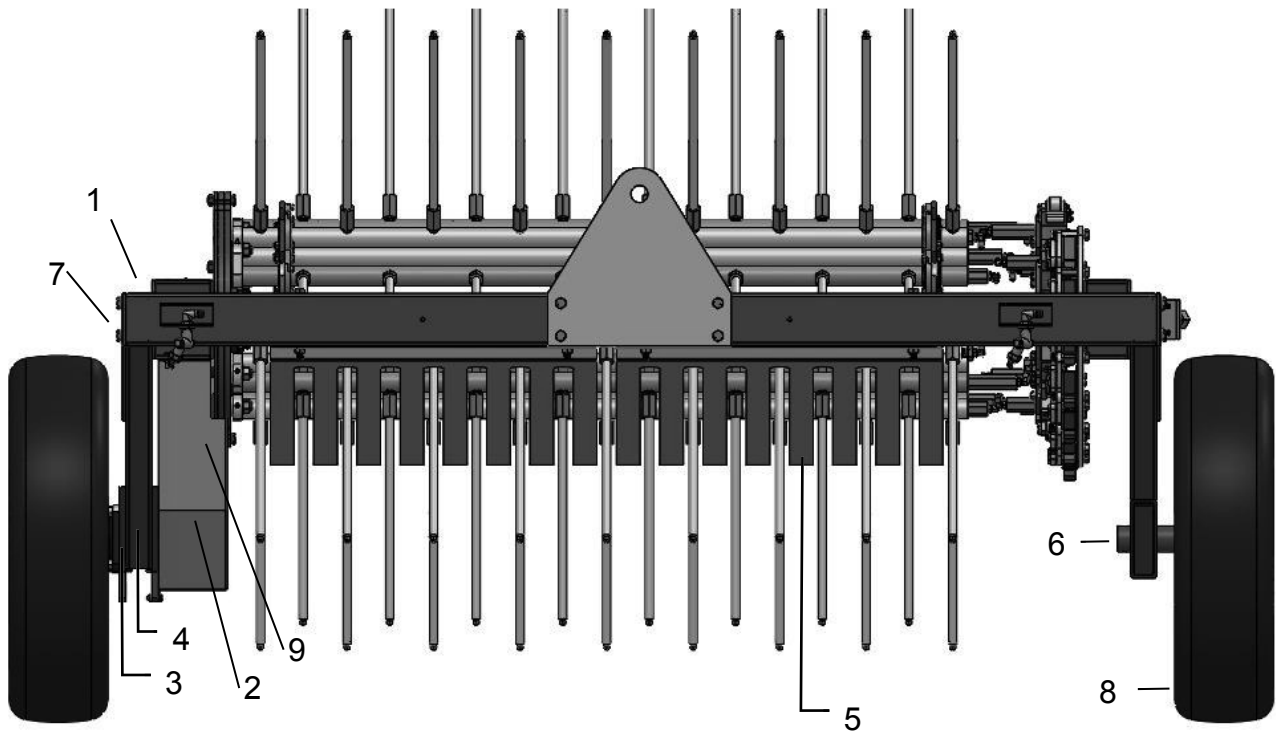

Reel Assembly

<u>Ref</u>	<u>Description</u>	<u>Part #</u>	<u>Qty</u>	<u>Ref</u>	<u>Description</u>	<u>Part #</u>	<u>Qty</u>
1	Reel Frame Assembly	001-7218	1	9	Chain Shield	001-7233	1
2	1 1/2" Drive Sprocket	001-7124C	1	NP	Rim - 4 Bolt	008-7130	2
3	1 1/2" Bearing Bolt	008-7137	2	NP	Rim Bolts for 4 Bolt	008-7130B	4
4	Drive Wheel Shaft	001-7241	1	NP	Roller Chain #50	008-7142	4
5	Windguard Assembly	001-7217	2	NP	Roller Chain Splice #50	008-7142A	1
6	Hub Spindle Assembly	001-7218B	1	NP	Roller Chain 1/2 Link #50	008-7142B	1
7	Reel Backing Plate	001-7209E	4	NP	Key 3/8" x 3/8" x 1 1/2"	001-7124D	1
8	Reel Tire	008-7139	2