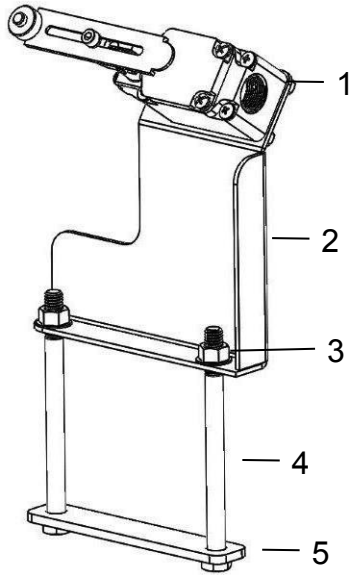

Limit Switch Assembly

<u>Ref</u>	<u>Description</u>	<u>Part #</u>	<u>Qty</u>
1	Limit Switch Lift Arm	006-7200LS	1
2	Limit Switch Bracket	001-7221	1
3	3/8\"-16 Flange Nut	Hardware	2
4	3/8\"-16 Bolt	Hardware	2
5	Nozzle Backing Plate	001-7225	1
NP	3/8 x 1/2 Elbow	003-EL3812P	1