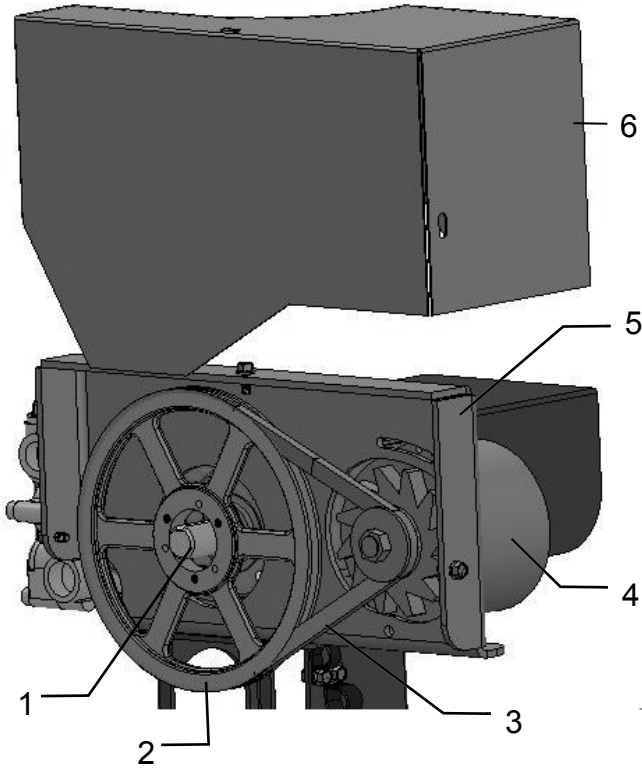

Cart Electrical Assembly

<u>Ref</u>	<u>Description</u>	<u>Part #</u>	<u>Qty</u>
1	QD Bushing 30mm	001-7221H	1
2	3V 10.6" Sheave QD	001-7221P	1
3	3VX400 Belt	001-7221B	1
4	Alternator 105A	001-7221A	1
5	Alternator Bracket	001-7220B	1
6	Alternator Shield	001-7220C	1
NP	Alternator to Battery + / -	006-7221WH	1
NP	Battery 12VDC, 47AGM	006-7221BAT	1
NP	Battery Box Bracket	001-7220D	1
NP	Battery Box, Ser24	006-7221BB	1
NP	Battery Post Adapter +	006-7221BTR	1
NP	Battery Post Adapter -	006-7221BTB	1