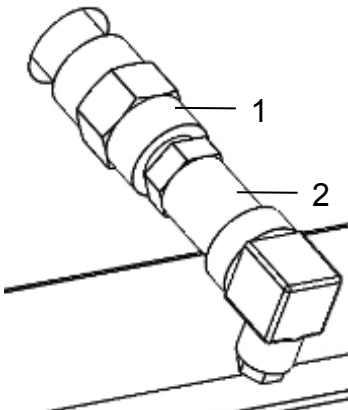

H1 Outlet Assembly

<u>Ref</u>	<u>Description</u>	<u>Part #</u>	<u>Qty</u>
1	3/4" 45 Deg Swivel	003-DSSE4534S	1
2	3/4" 90 Deg St Elbow	003-DSSE34	1

H1 Teeport Plug

<u>Ref</u>	<u>Description</u>	<u>Part #</u>	<u>Qty</u>
1	3/4" Female Plug	003-DSP34F	1

H2 Inlet Assembly

<u>Ref</u>	<u>Description</u>	<u>Part #</u>	<u>Qty</u>
1	3/4" 90 Deg St Elbow	003-DSSE34	1
2	3/4" 45 Deg Swivel	003-DSSE4534S	1

H2 Outlet Assembly

<u>Ref</u>	<u>Description</u>	<u>Part #</u>	<u>Qty</u>
1	1/2"x3/4" Fitting	003-DS1234	1
2	Dew Sim. Ball Valve	002-2221	1
3	3/4"x3/4" Elbow Swivel	003-DSSE3434S	1
4	3/4" Female Street Elbow Swivel	003-DSSE3434FS	1
5	3/4"x3/4" Nipple	003-M3434	1
6	3/4" Y Strainer	002-4320	1
7	1/2"x3/8 Nipple	003-DSM1238	1
NP	3/4" Heater Hose	002-9719	

H2 Teeport Sensor

<u>Ref</u>	<u>Description</u>	<u>Part #</u>	<u>Qty</u>
1	3/4"x1/2" Nipple	003-DSM3412F	1
2	Temp Probe	006-4732	1

Flow Switch Assembly

<u>Ref</u>	<u>Description</u>	<u>Part #</u>	<u>Qty</u>	<u>Ref</u>	<u>Description</u>	<u>Part #</u>	<u>Qty</u>
1	3/4" x 3/4" Elbow (90)	003-DSSE34	1	5	3/4" x 1/2" Reduc	003-DSRB3412	1
2	3/4" Tee	003-DSTT34	1	6	Temp Probes	006-4732	1
3	3/4" x 1/2" Nipple	003-DSM3412	1	NP	1/2" x 3/4" Elbow (45)	003-DSEL1234S	1
4	Flow Switch	006-4731	1				