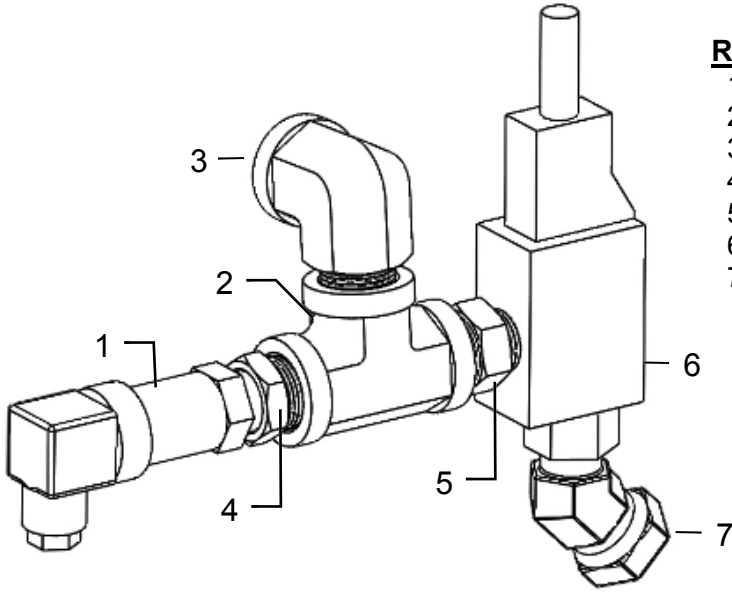

H1 Inlet Assembly

<u>Ref</u>	<u>Description</u>	<u>Part #</u>	<u>Qty</u>
1	Temperature Probes	006-4732	1
2	3/4" Tee	003-DSTT34	1
3	3/4" 90 Deg Elbow	003-DSSE34	1
4	3/4"x1/2" Reducer	003-DSRB3412	1
5	3/4"x1/2" Nipple	003-DSM3412	1
6	Flow Switch	006-4731	1
7	1/2"x3/4" 45 Deg Elbow	003-DSEL1234S	1