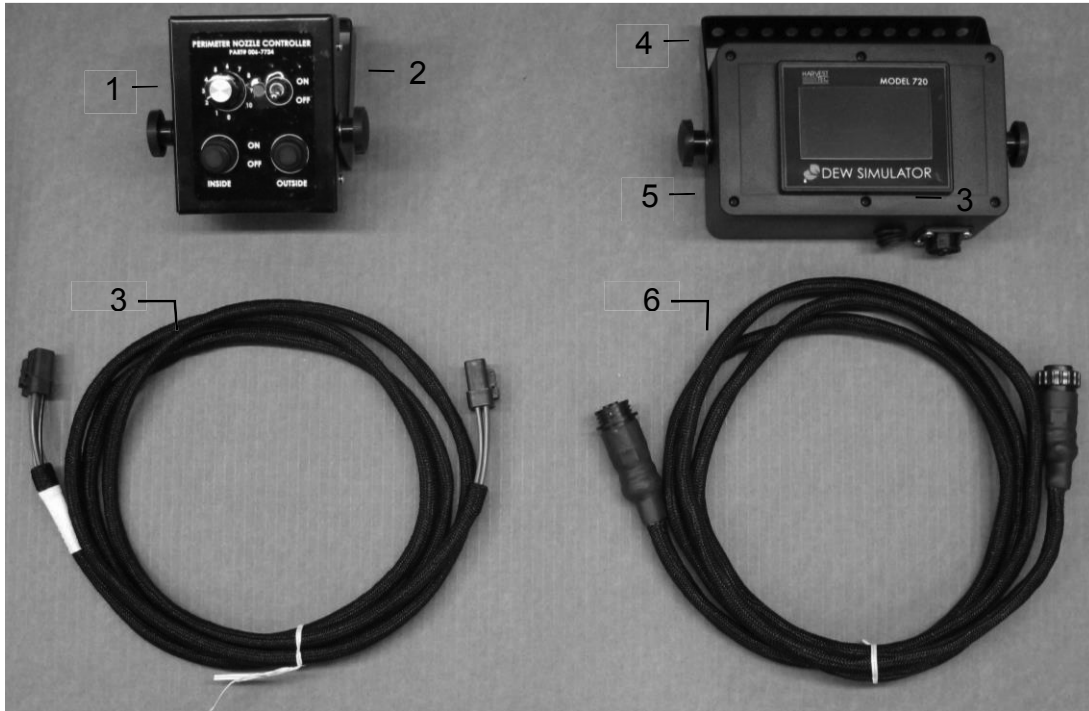

Tractor Parts

<u>Ref</u>	<u>Description</u>	<u>Part #</u>	<u>Qty</u>	<u>Ref</u>	<u>Description</u>	<u>Part #</u>	<u>Qty</u>
1	Perimeter Nozzle Control	006-7726	1	4	Cab Control U-Bracket	001-7230	
2	Perm. Noz. Control Bracket	001-7234C	1	5	Cab Control Assembly	006-7721	1
3	Perimeter Nozzle Harness	006-7717	1	6	Cab-Drawbar Harness	006-7722	1