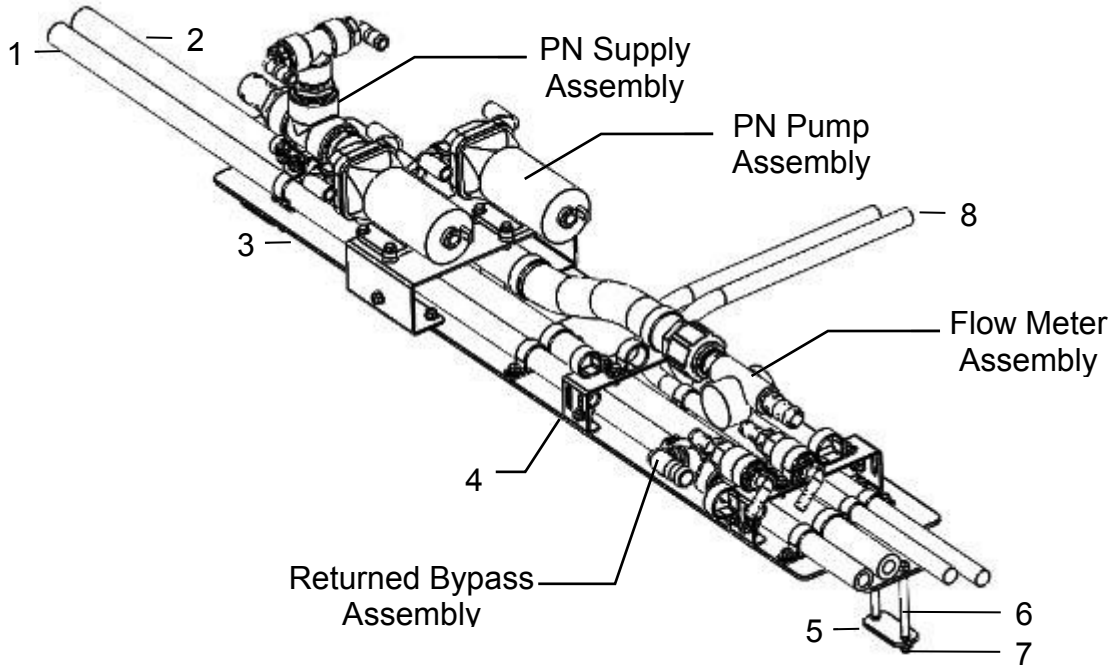

Front Bracket Assembly

<u>Ref</u>	<u>Description</u>	<u>Part #</u>	<u>Qty</u>	<u>Ref</u>	<u>Description</u>	<u>Part #</u>	<u>Qty</u>
1	3/4" Rubber Hose	002-9007	1	5	2" Tye Clamp	001-7224G	2
2	Supply Hose	002-9715	1	6	3/8-16 Hex Bolt	Hardware	4
3	FS Base Plate	001-7224E	1	7	3/8-16 Flange Nut	Hardware	4
4	FS #1 Bracket	001-7224F	2	8	1/2" Hydraulic Hose 14'	002-9714	2