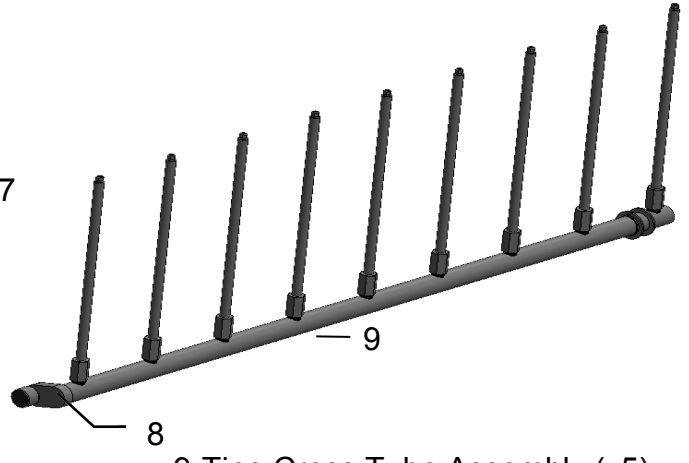

Parts Breakdown

Tine Assembly

<u>Ref</u>	<u>Description</u>	<u>Part #</u>	<u>Qty</u>
1	Tine Assembly	001-7202	69
2	Tip for Tines (MW11)	004-7125	69
	Tips of Tines (MW5)	004-7123	

Valve Assembly

<u>Ref</u>	<u>Description</u>	<u>Part #</u>	<u>Qty</u>	<u>Ref</u>	<u>Description</u>	<u>Part #</u>	<u>Qty</u>
1	Elbow 1/4" x 1/4"	003-DS1414EL	20	6	Valve Assembly	001-7204	10
2	3 3/4" Brass Standoff	001-7105D	4	7	Valve Hose 8"	002-7204A	10
3	2 5/8" Brass Standoff	001-7105C	6	8	45 Deg Elbow 1/4x1/4"	003-DS1414EL45	10
4	1 1/2" Brass Standoff	001-7105B	6	9	Valve Hose 12.5"	002-7204B	10
5	3/8" Brass Standoff	001-7105A	4	10	O-Ring	001-7105G	20

Valve Assembly Exploded View

<u>Ref</u>	<u>Description</u>	<u>Part #</u>	<u>Qty</u>
1	Valve Block	001-7204VD	1
2	Valve Ball	001-7104VF	1
3	Valve Spring	001-7104VG	1
4	Spring Retainer	001-7104VH	1
5	Quad Ring	001-7104VL	1
6	Plunger Pin	001-7104VE	1
7	Valve Plate	001-7204VB	1
8	Valve Screws	001-7204VK	4
9	Roller Bracket	001-7104VA	1
10	Roller	001-7204VI	1
11	Roller Pin	001-7204VJ	1
12	Stop Pin	001-7204VC	1
13	Stop Pin Nut	8-32 Nylock Nut	1
14	Pivot Pin	001-7204VB-2	1
15	Pivot Pin Nut	1/4"-20 Nylock Nut	1

Valve Rebuild Kit

001-7204R
(Ref 2-6,12,14)

Valve Trip Assembly

<u>Ref</u>	<u>Description</u>	<u>Part #</u>	<u>Qty</u>
1	Flange Bolt 1/4-20x1-1/4	Hardware	2
2	Trip Outline	001-7210C	1
3	1/4" Flatwasher	Hardware	2
4	Shoulder Bolt	001-7210D	1
5	Trip Inside	001-7210B	1
6	5/16" - 1/2" Standoff	001-7210E	1
7	1/2-13x1 Flange Bolt	Hardware	1
8	1/4" Standoff	001-7210FA	1
9	1/4-20x1 Flange Bolt	Hardware	1
10	1/4-20 Flange Nut	Hardware	2

Cross Tube Assembly

8-Tine Cross Tube Assembly (x5)

9-Tine Cross Tube Assembly (x5)

Ref	Description	Part #	Qty
1	Cam Grease Zerk	008-7121Z	1
2	1 1/2" Cam Bearing	008-7121	1
3	X-Tube Bearing Insert	001-7243B	4
4	X-Tube Bearing Holder	001-7243A	4
5	8-Tine X-Tube	001-7207	1