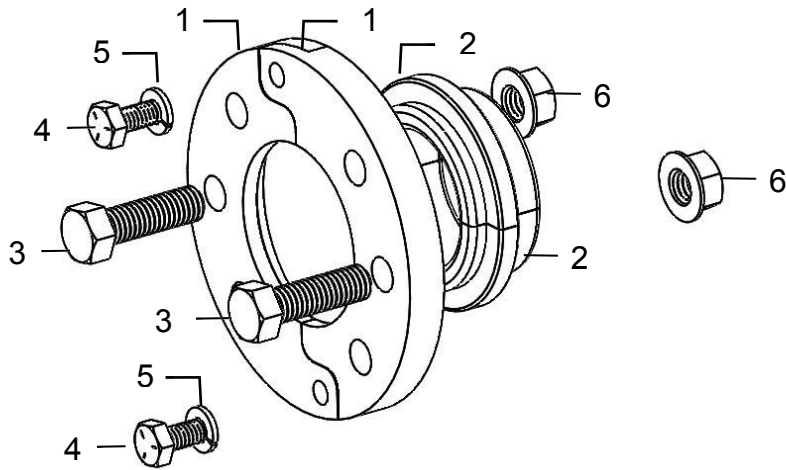

Valve Assembly Exploded View

<u>Ref</u>	<u>Description</u>	<u>Part #</u>	<u>Qty</u>
1	Valve Block	001-7204VD	1
2	Valve Ball	001-7104VF	1
3	Valve Spring	001-7104VG	1
4	Spring Retainer	001-7104VH	1
5	Quad Ring	001-7104VL	1
6	Plunger Pin	001-7104VE	1
7	Valve Plate	001-7204VB	1
8	Valve Screws	001-7204VK	4
9	Roller Bracket	001-7104VA	1
10	Roller	001-7204VI	1
11	Roller Pin	001-7204VJ	1
12	Stop Pin	001-7204VC	1
13	Stop Pin Nut	8-32 Nylock Nut	1
14	Pivot Pin	001-7204VB-2	1
15	Pivot Pin Nut	1/4"-20 Nylock Nut	1

Ref	Description	Part #	Qty
6	Plastic Bearing Washer	008-4527	2
7	1 1/2" Snap Roto Clip	008-4577	2
8	1/2" Plug DS Regulator	003-DSP12	1
9	9-Tine X-Tube	001-7206	1

Trip Assembly

Front View

Reverse View

Ref	Description	Part #	Qty
1	Valve Side Bracket	001-7208	1
2	Trip Plate	001-7210A	1
3	Valve Trip Assembly	Previous pg	11
4	1/2-13 Flange Bolt	001-7210D	4

Ref	Description	Part #	Qty
5	1 1/2" Bearing 4 Bolt	008-7137	1
6	1/2-13 Flange Nut	Hardware	4
7	Adjustment Bolt	Hardware	

Cam Mount Assembly

<u>Ref</u>	<u>Description</u>	<u>Part #</u>	<u>Qty</u>	<u>Ref</u>	<u>Description</u>	<u>Part #</u>	<u>Qty</u>
1	Cam Side Bracket	001-7209	1	8	1/2"-13 Flange Bolt	Hardware	4
2	Cam Track Back Plate	001-7203A	1	9	1/2"-13 Flange Nut	Hardware	4
3	Cam Track Outside Ring	001-7203B	2	NP	Idler Sprocket	001-7125	1
4	Cam Track Inner Ring	001-7203C	2	NP	5/8"-11 x 3" Bolt	Hardware	1
5	1 1/2" Bearing 4-Bolt	008-7137	1	NP	9/16" Flat washer	Hardware	8
6	1/2"-13 x 1 3/4" Bolt	Hardware	8	NP	5/8"-11 Nylock Nut	Hardware	1
7	1/2"-13 Flange Nut	Hardware	8				

X-Tube Bearing Assembly

<u>Ref</u>	<u>Description</u>	<u>Part #</u>	<u>Qty</u>	<u>Ref</u>	<u>Description</u>	<u>Part #</u>	<u>Qty</u>
1	X-Tube Holder	001-7243A	2	4	1/4"-20 1/2" Bolt	Hardware	2
2	X-Tube Insert	001-7243B	2	5	1/4"-Lock Washer	Hardware	2
3	3/8"-16 1 1/4" Bolt	Hardware	4	6	3/8"-16 Flange Nut	Hardware	4