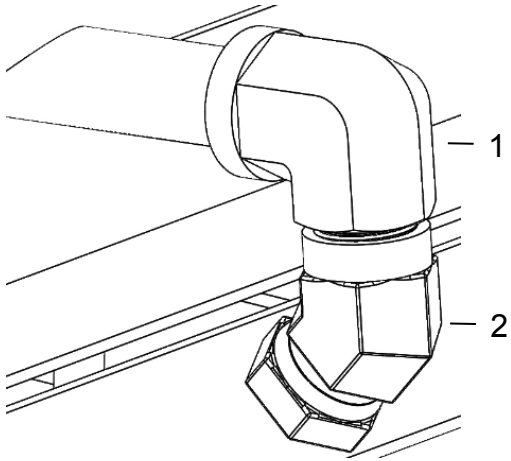

H1 Outlet Assembly

<u>Ref</u>	<u>Description</u>	<u>Part #</u>	<u>Qty</u>
1	3/4" 45 Deg Swivel	003-DSSE4534S	1
2	3/4" 90 Deg St Elbow	003-DSSE34	1

H1 Teeport Plug

<u>Ref</u>	<u>Description</u>	<u>Part #</u>	<u>Qty</u>
1	3/4" Female Plug	003-DSP34F	1

H2 Inlet Assembly

<u>Ref</u>	<u>Description</u>	<u>Part #</u>	<u>Qty</u>
1	3/4" 90 Deg St Elbow	003-DSSE34	1
2	3/4" 45 Deg Swivel	003-DSSE4534S	1

H2 Outlet Assembly

<u>Ref</u>	<u>Description</u>	<u>Part #</u>	<u>Qty</u>
1	1/2"x3/4" Fitting	003-DS1234	1
2	Dew Sim. Ball Valve	002-2221	1
3	3/4"x3/4" Elbow Swivel	003-DSSE3434S	1
4	3/4" Female Street Elbow Swivel	003-DSSE3434FS	1
5	3/4"x3/4" Nipple	003-M3434	1
6	3/4" Y Strainer	002-4320	1
7	1/2"x3/8 Nipple	003-DSM1238	1
NP	3/4" Heater Hose	002-9719	