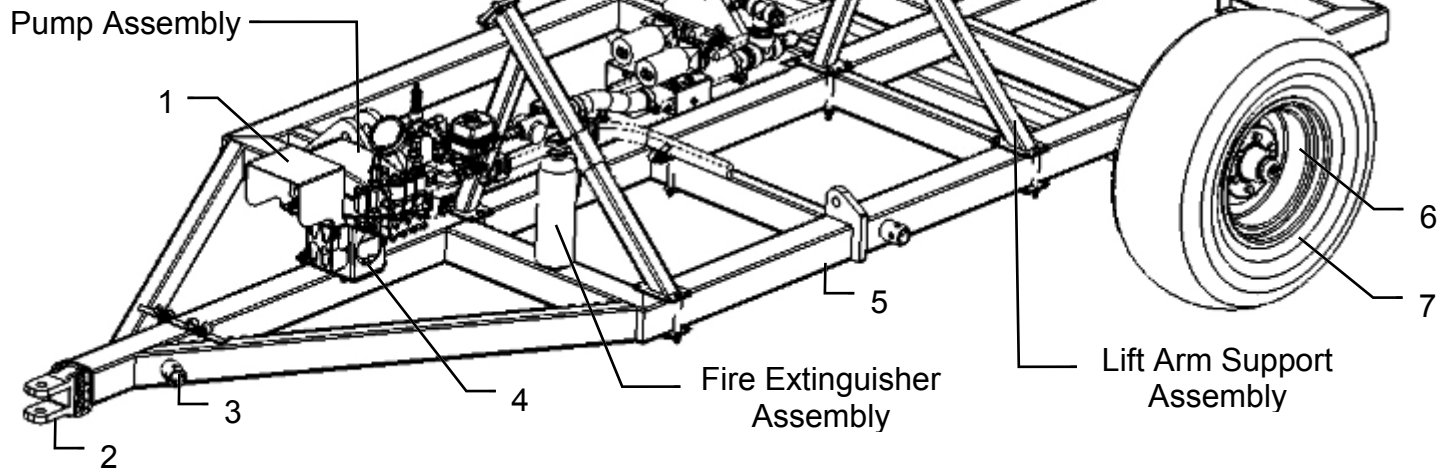

Cart Frame

Front