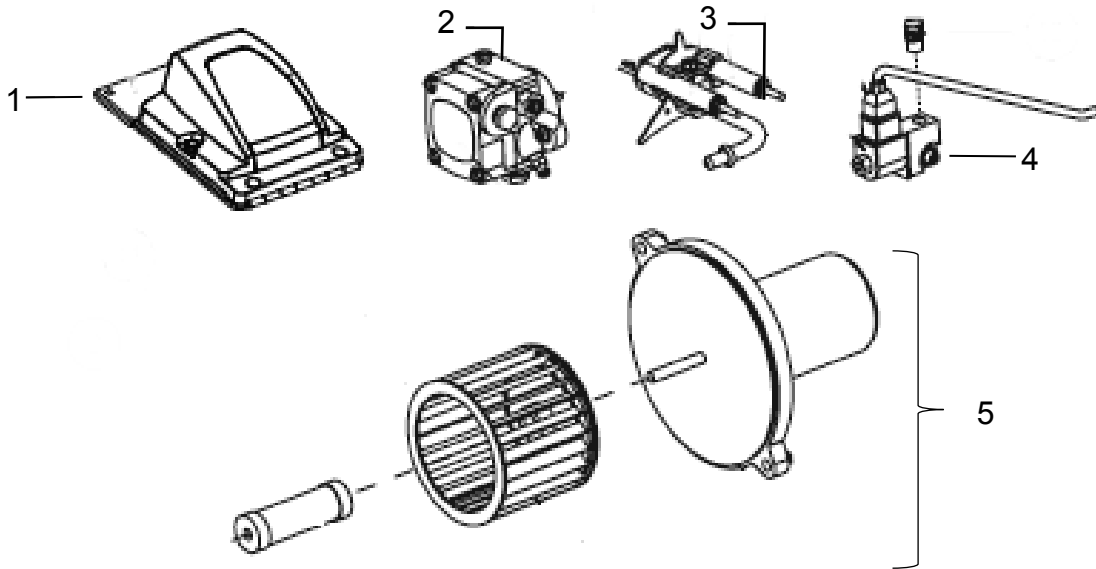

Burner Motor Replacement Parts

<u>Ref</u>	<u>Description</u>	<u>Part #</u>	<u>Qty</u>	<u>Ref</u>	<u>Description</u>	<u>Part #</u>	<u>Qty</u>
1	Burner Igniter	007-7203	1	NP	Tip (optional)	007-7207-4.5	2
2	Fuel Pump	007-7204	1	NP	Complete Burner Assembly	007-7201	1
3	Nozzle Assembly	007-7206	1	NP	Tip (Standard)	007-7207-4.0	2
4	Burner Shut Off Valve	007-7205	1	NP	Fuel Filter	007-7208	2
5	Burner Motor	007-7202	1