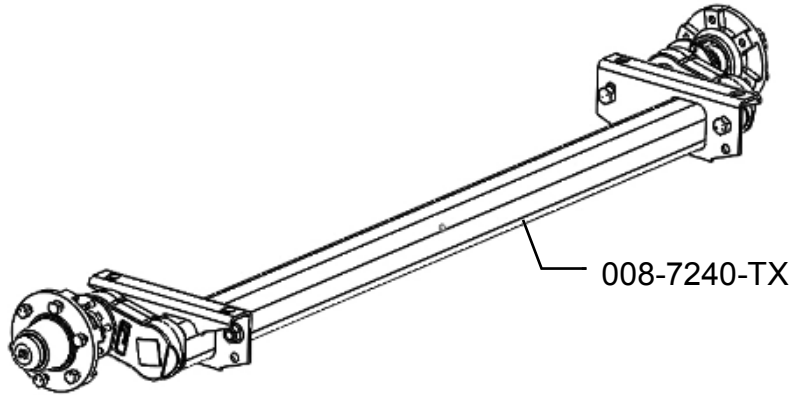

Torsion Axle