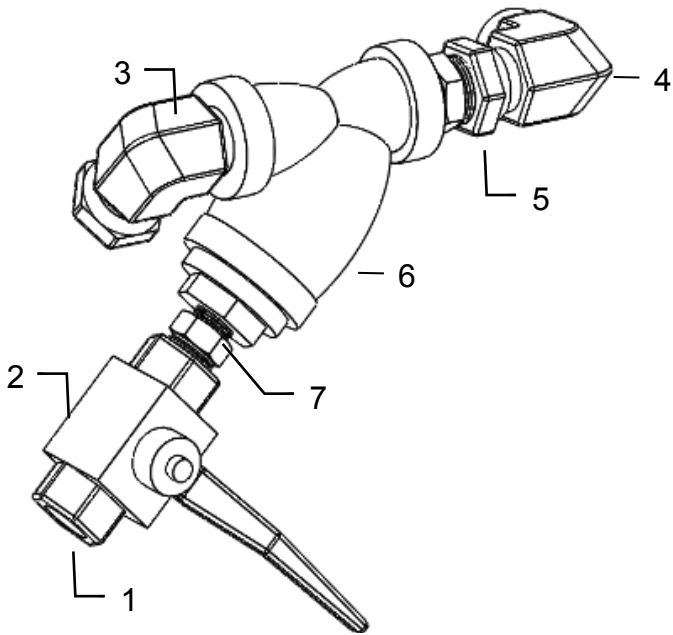

Valve Assembly Exploded View

<u>Ref</u>	<u>Description</u>	<u>Part #</u>	<u>Qty</u>
1	Valve Block	001-7204VD	1
2	Valve Ball	001-7104VF	1
3	Valve Spring	001-7104VG	1
4	Spring Retainer	001-7104VH	1
5	Quad Ring	001-7104VL	1
6	Plunger Pin	001-7104VE	1
7	Valve Plate	001-7204VB	1
8	Valve Screws	001-7204VK	4
9	Roller Bracket	001-7104VA	1
10	Roller	001-7204VI	1
11	Roller Pin	001-7204VJ	1
12	Stop Pin	001-7204VC	1
13	Stop Pin Nut	8-32 Nylock Nut	1
14	Pivot Pin	001-7204VB-2	1
15	Pivot Pin Nut	1/4"-20 Nylock Nut	1

H1 Inlet Assembly

<u>Ref</u>	<u>Description</u>	<u>Part #</u>	<u>Qty</u>
1	Temperature Probes	006-4732	1
2	3/4" Tee	003-DSTT34	1
3	3/4" 90 Deg Elbow	003-DSSE34	1
4	3/4"x1/2" Reducer	003-DSRB3412	1
5	3/4"x1/2" Nipple	003-DSM3412	1
6	Flow Switch	006-4731	1
7	1/2"x3/4" 45 Deg Elbow	003-DSEL1234S	1

H1 Outlet Assembly

<u>Ref</u>	<u>Description</u>	<u>Part #</u>	<u>Qty</u>
1	3/4" 45 Deg Swivel	003-DSSE4534S	1
2	3/4" 90 Deg St Elbow	003-DSSE34	1

H1 Teeport Plug

<u>Ref</u>	<u>Description</u>	<u>Part #</u>	<u>Qty</u>
1	3/4" Female Plug	003-DSP34F	1

H2 Inlet Assembly

<u>Ref</u>	<u>Description</u>	<u>Part #</u>	<u>Qty</u>
1	3/4" 90 Deg St Elbow	003-DSSE34	1
2	3/4" 45 Deg Swivel	003-DSSE4534S	1

H2 Outlet Assembly

<u>Ref</u>	<u>Description</u>	<u>Part #</u>	<u>Qty</u>
1	1/2"x3/4" Fitting	003-DS1234	1
2	Dew Sim. Ball Valve	002-2221	1
3	3/4"x3/4" Elbow Swivel	003-DSSE3434S	1
4	3/4" Female Street Elbow Swivel	003-DSSE3434FS	1
5	3/4"x3/4" Nipple	003-M3434	1
6	3/4" Y Strainer	002-4320	1
7	1/2"x3/8 Nipple	003-DSM1238	1
NP	3/4" Heater Hose	002-9719	