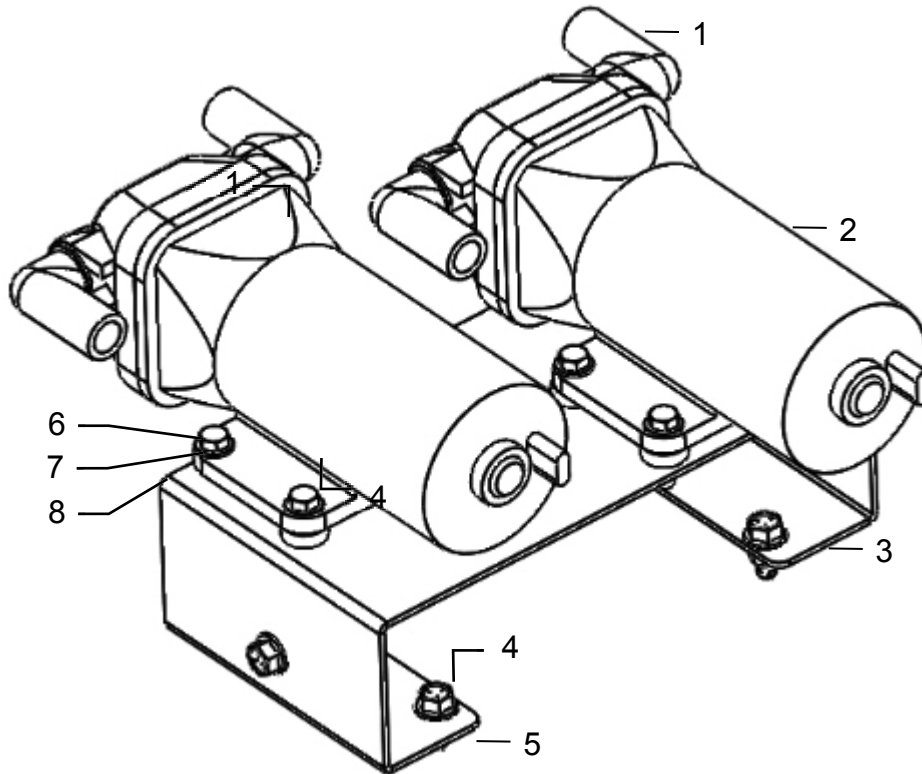

Perimeter Nozzle Pump Assembly

<u>Ref</u>	<u>Description</u>	<u>Part #</u>	<u>Qty</u>	<u>Ref</u>	<u>Description</u>	<u>Part #</u>	<u>Qty</u>
1	3/4" Elbow	007-4121K	4	5	5/16*18 Flange Nut	Hardware	4
2	12V Pump	007-4210	2	6	1/4"-20 Hex bolt	Hardware	8
3	Perimeter Nozzle Brkt	001-7224A	1	7	1/4" Flat washer	Hardware	8
4	5/16-18 Flange Bolt	Hardware	4	8	1/4"-20 Hex Nut	Hardware	8