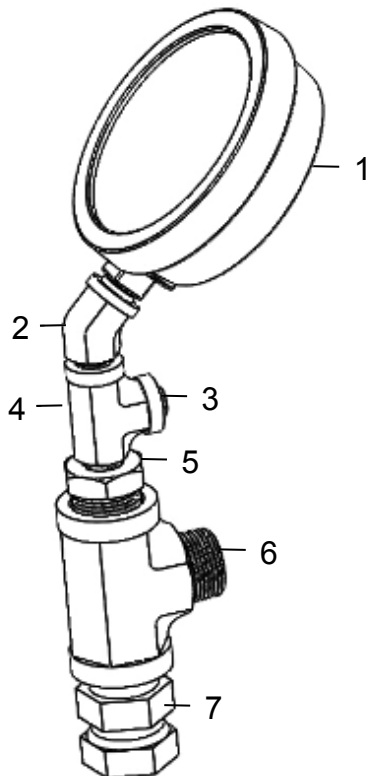

Valve Assembly Exploded View

<u>Ref</u>	<u>Description</u>	<u>Part #</u>	<u>Qty</u>
1	Valve Block	001-7204VD	1
2	Valve Ball	001-7104VF	1
3	Valve Spring	001-7104VG	1
4	Spring Retainer	001-7104VH	1
5	Quad Ring	001-7104VL	1
6	Plunger Pin	001-7104VE	1
7	Valve Plate	001-7204VB	1
8	Valve Screws	001-7204VK	4
9	Roller Bracket	001-7104VA	1
10	Roller	001-7204VI	1
11	Roller Pin	001-7204VJ	1
12	Stop Pin	001-7204VC	1
13	Stop Pin Nut	8-32 Nylock Nut	1
14	Pivot Pin	001-7204VB-2	1
15	Pivot Pin Nut	1/4"-20 Nylock Nut	1

H2 Inlet Assembly

<u>Ref</u>	<u>Description</u>	<u>Part #</u>	<u>Qty</u>
1	3/4" 90 Deg St Elbow	003-DSSE34	1
2	3/4" 45 Deg Swivel	003-DSSE4534S	1

H2 Outlet Assembly

<u>Ref</u>	<u>Description</u>	<u>Part #</u>	<u>Qty</u>
1	1/2"x3/4" Fitting	003-DS1234	1
2	Dew Sim. Ball Valve	002-2221	1
3	3/4"x3/4" Elbow Swivel	003-DSSE3434S	1
4	3/4" Female Street Elbow Swivel	003-DSSE3434FS	1
5	3/4"x3/4" Nipple	003-M3434	1
6	3/4" Y Strainer	002-4320	1
7	1/2"x3/8 Nipple	003-DSM1238	1
NP	3/4" Heater Hose	002-9719	

H2 Teeport Sensor

<u>Ref</u>	<u>Description</u>	<u>Part #</u>	<u>Qty</u>
1	3/4"x1/2" Nipple	003-DSM3412F	1
2	Temp Probe	006-4732	1

Flow Switch Assembly

<u>Ref</u>	<u>Description</u>	<u>Part #</u>	<u>Qty</u>	<u>Ref</u>	<u>Description</u>	<u>Part #</u>	<u>Qty</u>
1	3/4" x 3/4" Elbow (90)	003-DSSE34	1	5	3/4" x 1/2" Reduc	003-DSRB3412	1
2	3/4" Tee	003-DSTT34	1	6	Temp Probes	006-4732	1
3	3/4" x 1/2" Nipple	003-DSM3412	1	NP	1/2" x 3/4" Elbow (45)	003-DSEL1234S	1
4	Flow Switch	006-4731	1				

Pump Discharge Front

<u>Ref</u>	<u>Description</u>	<u>Part #</u>	<u>Qty</u>
1	4" Gauge (1500 PSI)	002-7236	1
2	1/4" x 1/4" Elbow (45 Deg.)	003-DSSE4514	1
3	1/4" Hex Socket Plug	003-DSP14	1
4	1/4" Tee	003-DSSETT14	1
5	3/4"x1/4" Reducer Bushing	003-DSRB3414	1
6	3/4" Tee	003-DSBT34	1
7	3/4"x3/4" Swivel	003-DSM3434S	1