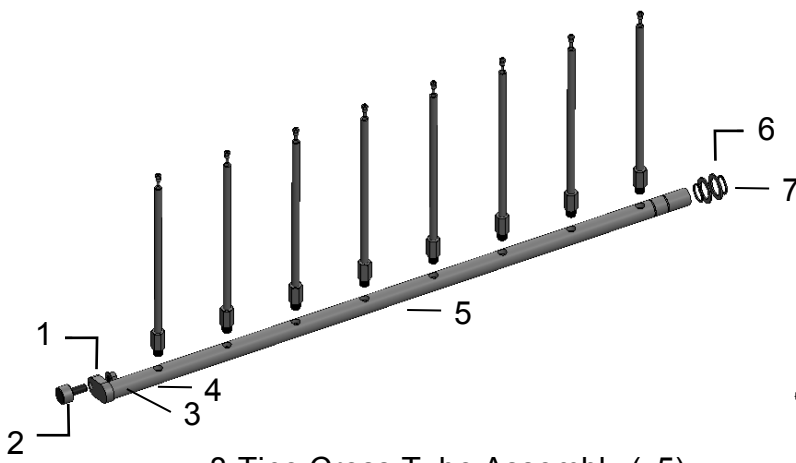

Valve Assembly Exploded View

<u>Ref</u>	<u>Description</u>	<u>Part #</u>	<u>Qty</u>
1	Valve Block	001-7204VD	1
2	Valve Ball	001-7104VF	1
3	Valve Spring	001-7104VG	1
4	Spring Retainer	001-7104VH	1
5	Quad Ring	001-7104VL	1
6	Plunger Pin	001-7104VE	1
7	Valve Plate	001-7204VB	1
8	Valve Screws	001-7204VK	4
9	Roller Bracket	001-7104VA	1
10	Roller	001-7204VI	1
11	Roller Pin	001-7204VJ	1
12	Stop Pin	001-7204VC	1
13	Stop Pin Nut	8-32 Nylock Nut	1
14	Pivot Pin	001-7204VB-2	1
15	Pivot Pin Nut	1/4"-20 Nylock Nut	1

Valve Rebuild Kit

001-7204R
(Ref 2-6,12,14)

Valve Trip Assembly

<u>Ref</u>	<u>Description</u>	<u>Part #</u>	<u>Qty</u>
1	Flange Bolt 1/4-20x1-1/4	Hardware	2
2	Trip Outline	001-7210C	1
3	1/4" Flatwasher	Hardware	2
4	Shoulder Bolt	001-7210D	1
5	Trip Inside	001-7210B	1
6	5/16" - 1/2" Standoff	001-7210E	1
7	1/2-13x1 Flange Bolt	Hardware	1
8	1/4" Standoff	001-7210FA	1
9	1/4-20x1 Flange Bolt	Hardware	1
10	1/4-20 Flange Nut	Hardware	2

Cross Tube Assembly

8-Tine Cross Tube Assembly (x5)

9-Tine Cross Tube Assembly (x5)

Ref	Description	Part #	Qty
1	Cam Grease Zerk	008-7121Z	1
2	1 1/2" Cam Bearing	008-7121	1
3	X-Tube Bearing Insert	001-7243B	4
4	X-Tube Bearing Holder	001-7243A	4
5	8-Tine X-Tube	001-7207	1