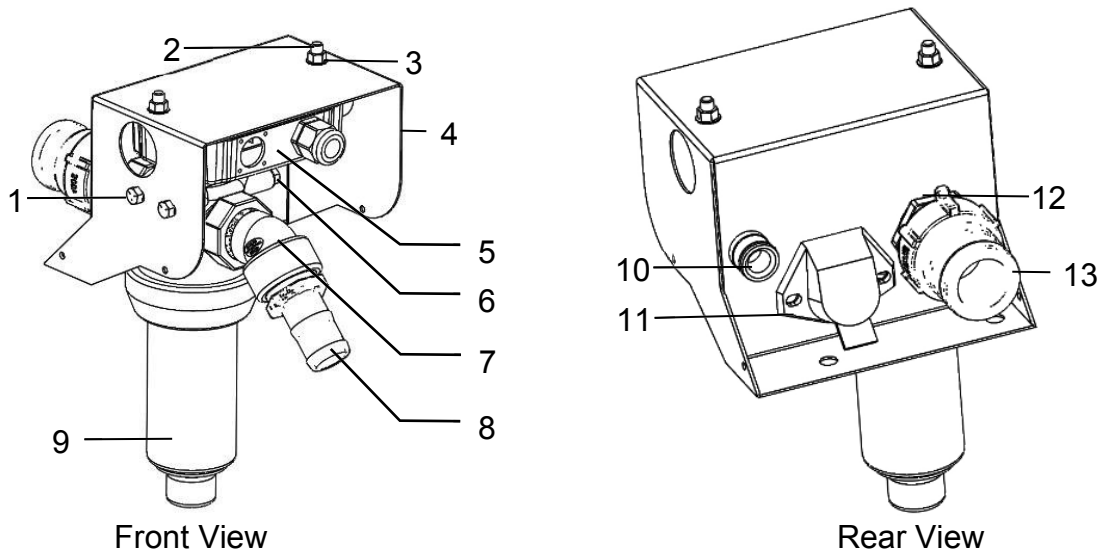

Filter Bracket Assembly

<u>Ref</u>	<u>Description</u>	<u>Part #</u>	<u>Qty</u>	<u>Ref</u>	<u>Description</u>	<u>Part #</u>	<u>Qty</u>
1	3/8-16 Flange Bolt	Hardware	2	8	1-1/2"x1-1/2" Barb	003-A112112HP	1
2	5/16-18 Flange Bolt	Hardware	2	9	1-1/2" 100 Mesh Filtr	002-4319	1
3	5/16/18 Flange Nut	Hardware	2	10	3/4" Cam Plug	002-2204B	1
4	Pump Filter Bracket	001-7224	1	11	Wiring Harness Plug	006-7999	1
5	720 Heater Control	006-7723	1	12	2"x1-1/2" Nipple Nut	003-M200112HP	1
6	3/8-16 Flange Nut	Hardware	1	13	2" Cam Coupler	002-2204J	1
7	1-1/2" 45 Deg. St. Elbow	003-SE45112HP	1	NP	2" Female Coupler	002-2204H	1

Drive Hub Assembly

<u>Ref</u>	<u>Description</u>	<u>Part #</u>	<u>Qty</u>
1	Drive Wheel Shaft	001-7241	1
2	1/2-13 Flange Bolts	Hardware	8
3	1/2-13 Flange Nuts	Hardware	8
4	Key 3/8x3/8x1-1/2	001-7124D	1
5	Drive Sprocket	001-7124C	1
6	Cross Tube Bearing	001-7143	2