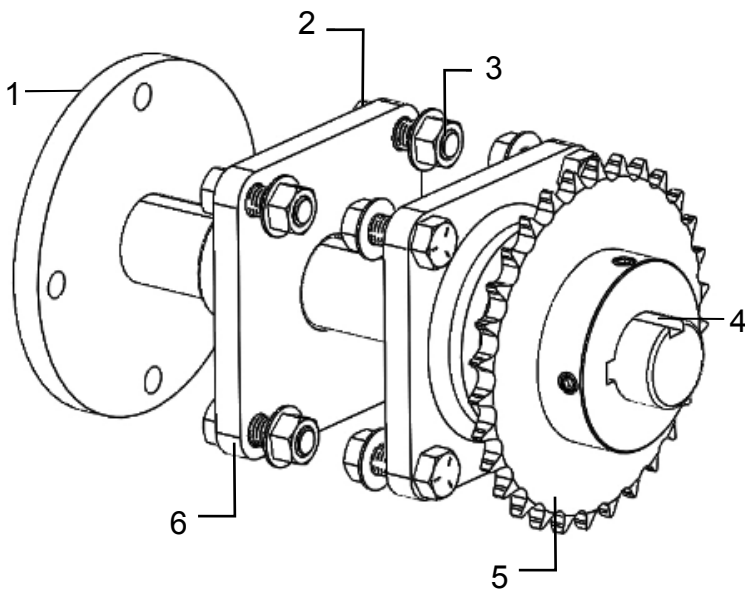

Filter Bracket Assembly

<u>Ref</u>	<u>Description</u>	<u>Part #</u>	<u>Qty</u>	<u>Ref</u>	<u>Description</u>	<u>Part #</u>	<u>Qty</u>
1	3/8-16 Flange Bolt	Hardware	2	8	1-1/2"x1-1/2" Barb	003-A112112HP	1
2	5/16-18 Flange Bolt	Hardware	2	9	1-1/2" 100 Mesh Filtr	002-4319	1
3	5/16/18 Flange Nut	Hardware	2	10	3/4" Cam Plug	002-2204B	1
4	Pump Filter Bracket	001-7224	1	11	Wiring Harness Plug	006-7999	1
5	720 Heater Control	006-7723	1	12	2"x1-1/2" Nipple Nut	003-M200112HP	1
6	3/8-16 Flange Nut	Hardware	1	13	2" Cam Coupler	002-2204J	1
7	1-1/2" 45 Deg. St. Elbow	003-SE45112HP	1	NP	2" Female Coupler	002-2204H	1

Drive Hub Assembly

<u>Ref</u>	<u>Description</u>	<u>Part #</u>	<u>Qty</u>
1	Drive Wheel Shaft	001-7241	1
2	1/2-13 Flange Bolts	Hardware	8
3	1/2-13 Flange Nuts	Hardware	8
4	Key 3/8x3/8x1-1/2	001-7124D	1
5	Drive Sprocket	001-7124C	1
6	Cross Tube Bearing	001-7143	2