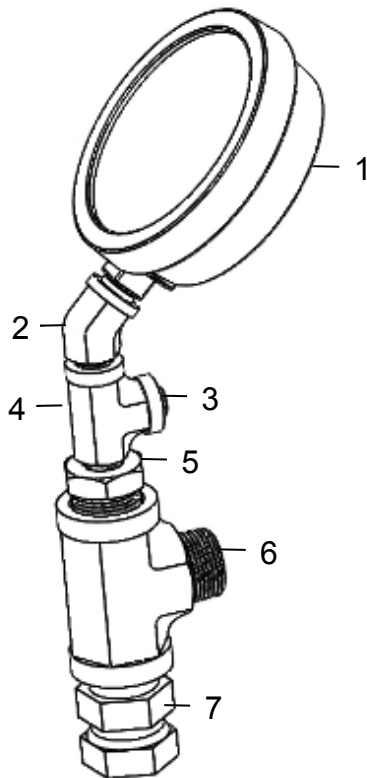

## Flow Switch Assembly

<u>Ref</u>	<u>Description</u>	<u>Part #</u>	<u>Qty</u>	<u>Ref</u>	<u>Description</u>	<u>Part #</u>	<u>Qty</u>
1	3/4" x 3/4" Elbow (90)	003-DSSE34	1	5	3/4" x 1/2" Reduc	003-DSRB3412	1
2	3/4" Tee	003-DSTT34	1	6	Temp Probes	006-4732	1
3	3/4" x 1/2" Nipple	003-DSM3412	1	NP	1/2" x 3/4" Elbow (45)	003-DSEL1234S	1
4	Flow Switch	006-4731	1				

## Pump Discharge Front

<u>Ref</u>	<u>Description</u>	<u>Part #</u>	<u>Qty</u>
1	4" Gauge (1500 PSI)	002-7236	1
2	1/4" x 1/4" Elbow (45 Deg.)	003-DSSE4514	1
3	1/4" Hex Socket Plug	003-DSP14	1
4	1/4" Tee	003-DSSETT14	1
5	3/4"x1/4" Reducer Bushing	003-DSRB3414	1
6	3/4" Tee	003-DSBT34	1
7	3/4"x3/4" Swivel	003-DSM3434S	1