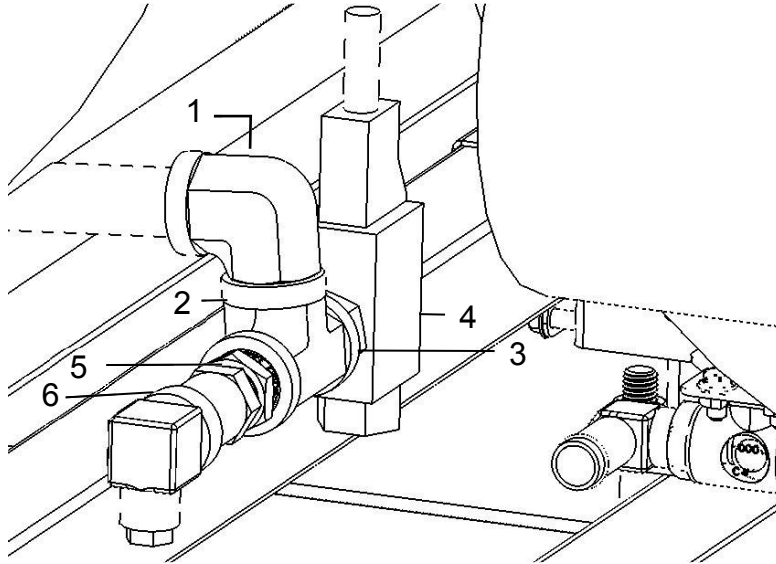

## Flow Switch Assembly

<u>Ref</u>	<u>Description</u>	<u>Part #</u>	<u>Qty</u>	<u>Ref</u>	<u>Description</u>	<u>Part #</u>	<u>Qty</u>
1	3/4" x 3/4" Elbow (90)	003-DSSE34	1	5	3/4" x 1/2" Reduc	003-DSRB3412	1
2	3/4" Tee	003-DSTT34	1	6	Temp Probes	006-4732	1
3	3/4" x 1/2" Nipple	003-DSM3412	1	NP	1/2" x 3/4" Elbow (45)	003-DSEL1234S	1
4	Flow Switch	006-4731	1				

## Pump Discharge Front

<u>Ref</u>	<u>Description</u>	<u>Part #</u>	<u>Qty</u>
1	4" Gauge (1500 PSI)	002-7236	1
2	1/4" x 1/4" Elbow (45 Deg.)	003-DSSE4514	1
3	1/4" Hex Socket Plug	003-DSP14	1
4	1/4" Tee	003-DSSETT14	1
5	3/4"x1/4" Reducer Bushing	003-DSRB3414	1
6	3/4" Tee	003-DSBT34	1
7	3/4"x3/4" Swivel	003-DSM3434S	1