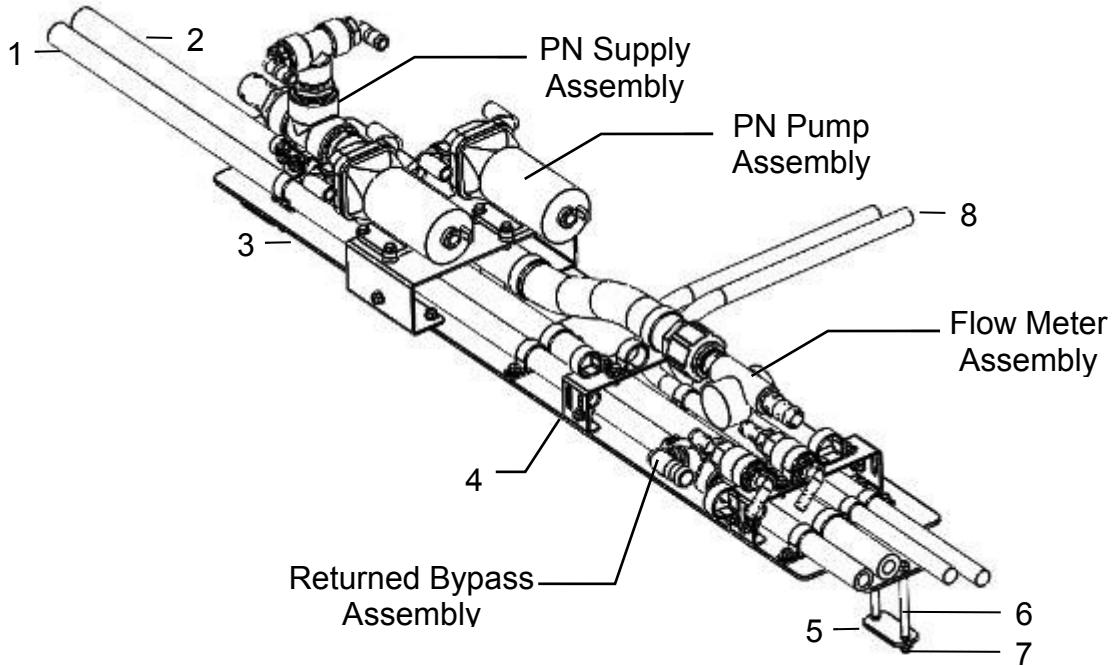

## Front Bracket Assembly

<u>Ref</u>	<u>Description</u>	<u>Part #</u>	<u>Qty</u>	<u>Ref</u>	<u>Description</u>	<u>Part #</u>	<u>Qty</u>
1	3/4" Rubber Hose	002-9007	1	5	2" Tye Clamp	001-7224G	2
2	Supply Hose	002-9715	1	6	3/8-16 Hex Bolt	Hardware	4
3	FS Base Plate	001-7224E	1	7	3/8-16 Flange Nut	Hardware	4
4	FS #1 Bracket	001-7224F	2	8	1/2" Hydraulic Hose 14'	002-9714	2

## Pump Intake Assembly

<u>Ref</u>	<u>Description</u>	<u>Part #</u>	<u>Qty</u>
1	1"x1" 45 Deg Elbow	003-SE45100HP	1
2	1" Nipple	003-M100100HP	1
3	1" Tee	003-TT100HP	1
4	Male Coupler	002-2204O	1
5	1"x1" Female Coupler	002-2205J	1
6	1"x3/4" Elbow	003-EL10034HP	1