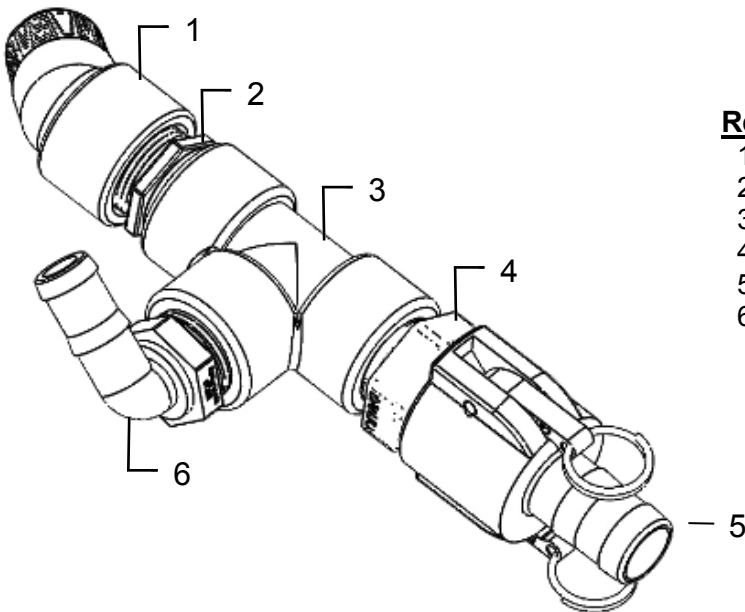

## Front Bracket Assembly

<u>Ref</u>	<u>Description</u>	<u>Part #</u>	<u>Qty</u>	<u>Ref</u>	<u>Description</u>	<u>Part #</u>	<u>Qty</u>
1	3/4" Rubber Hose	002-9007	1	5	2" Tye Clamp	001-7224G	2
2	Supply Hose	002-9715	1	6	3/8-16 Hex Bolt	Hardware	4
3	FS Base Plate	001-7224E	1	7	3/8-16 Flange Nut	Hardware	4
4	FS #1 Bracket	001-7224F	2	8	1/2" Hydraulic Hose 14'	002-9714	2

## Pump Intake Assembly

<u>Ref</u>	<u>Description</u>	<u>Part #</u>	<u>Qty</u>
1	1"x1" 45 Deg Elbow	003-SE45100HP	1
2	1" Nipple	003-M100100HP	1
3	1" Tee	003-TT100HP	1
4	Male Coupler	002-2204O	1
5	1"x1" Female Coupler	002-2205J	1
6	1"x3/4" Elbow	003-EL10034HP	1